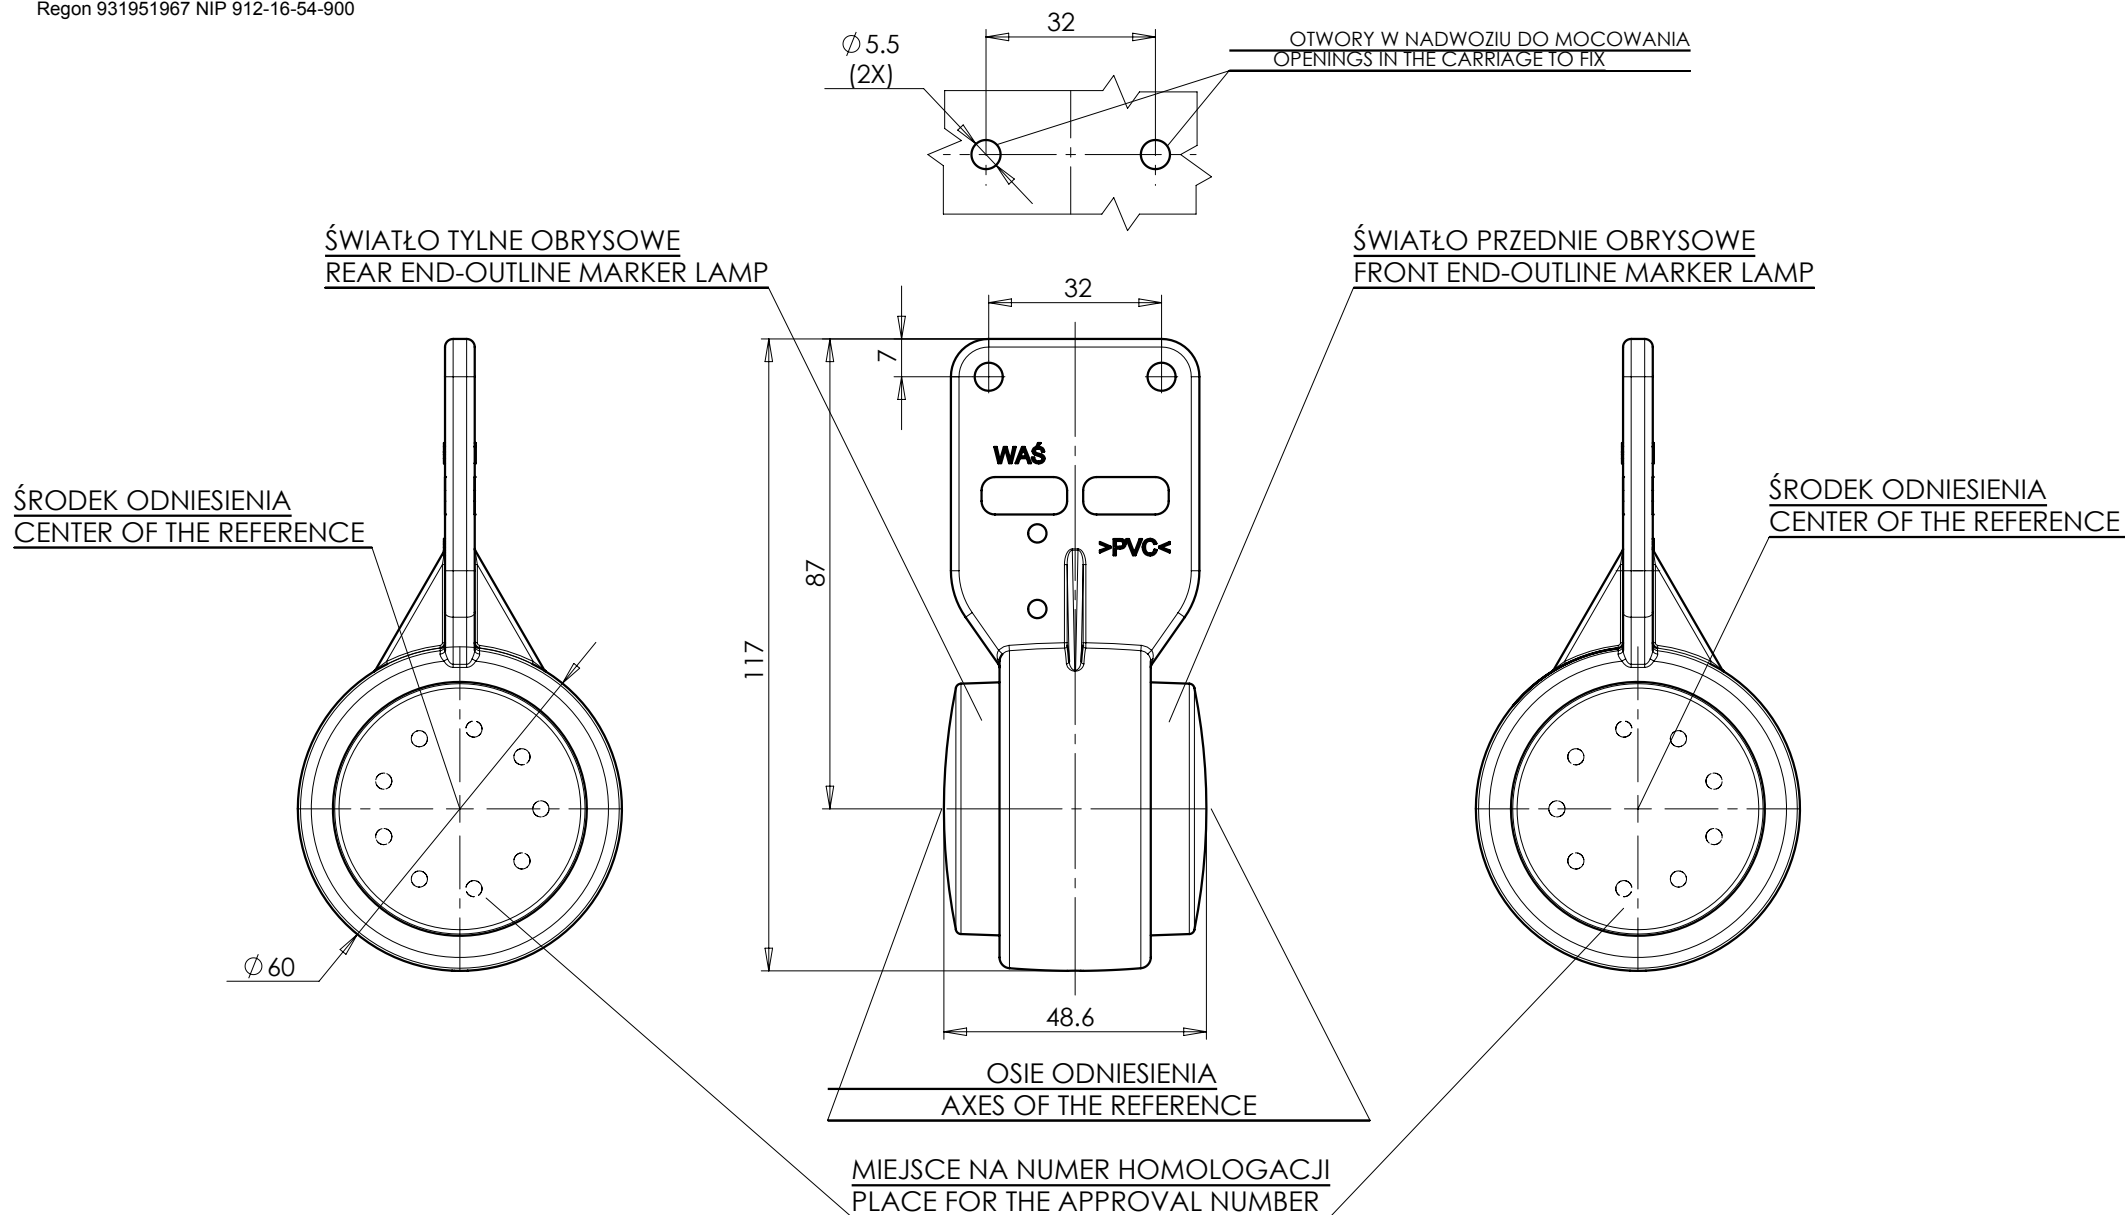

LAMPA ZESPOLONA PRZEDNIO-TYLNA OBRYSWA TYPU W23W FRONT-REAR END-OUTLINE LAMP ASSEMBLY TYPE W23W

ŹRÓDŁA ŚWIATŁA: ELEKTROLUMINESCENCYJNE 12V, 24V
 LIGHT SOURCE: ELECTROLUMINESCENT 12V, 24V

NINIEJSZY RYSUNEK JEST CZĘŚCIĄ WNIOSKU O ROZSZERZENIE HOMOLOGACJI
 THIS DRAWING IS A PART OF THE APPLICATION FOR THE EXTENSION OF APPROVAL

GODZIKOWICE 08.06.2011