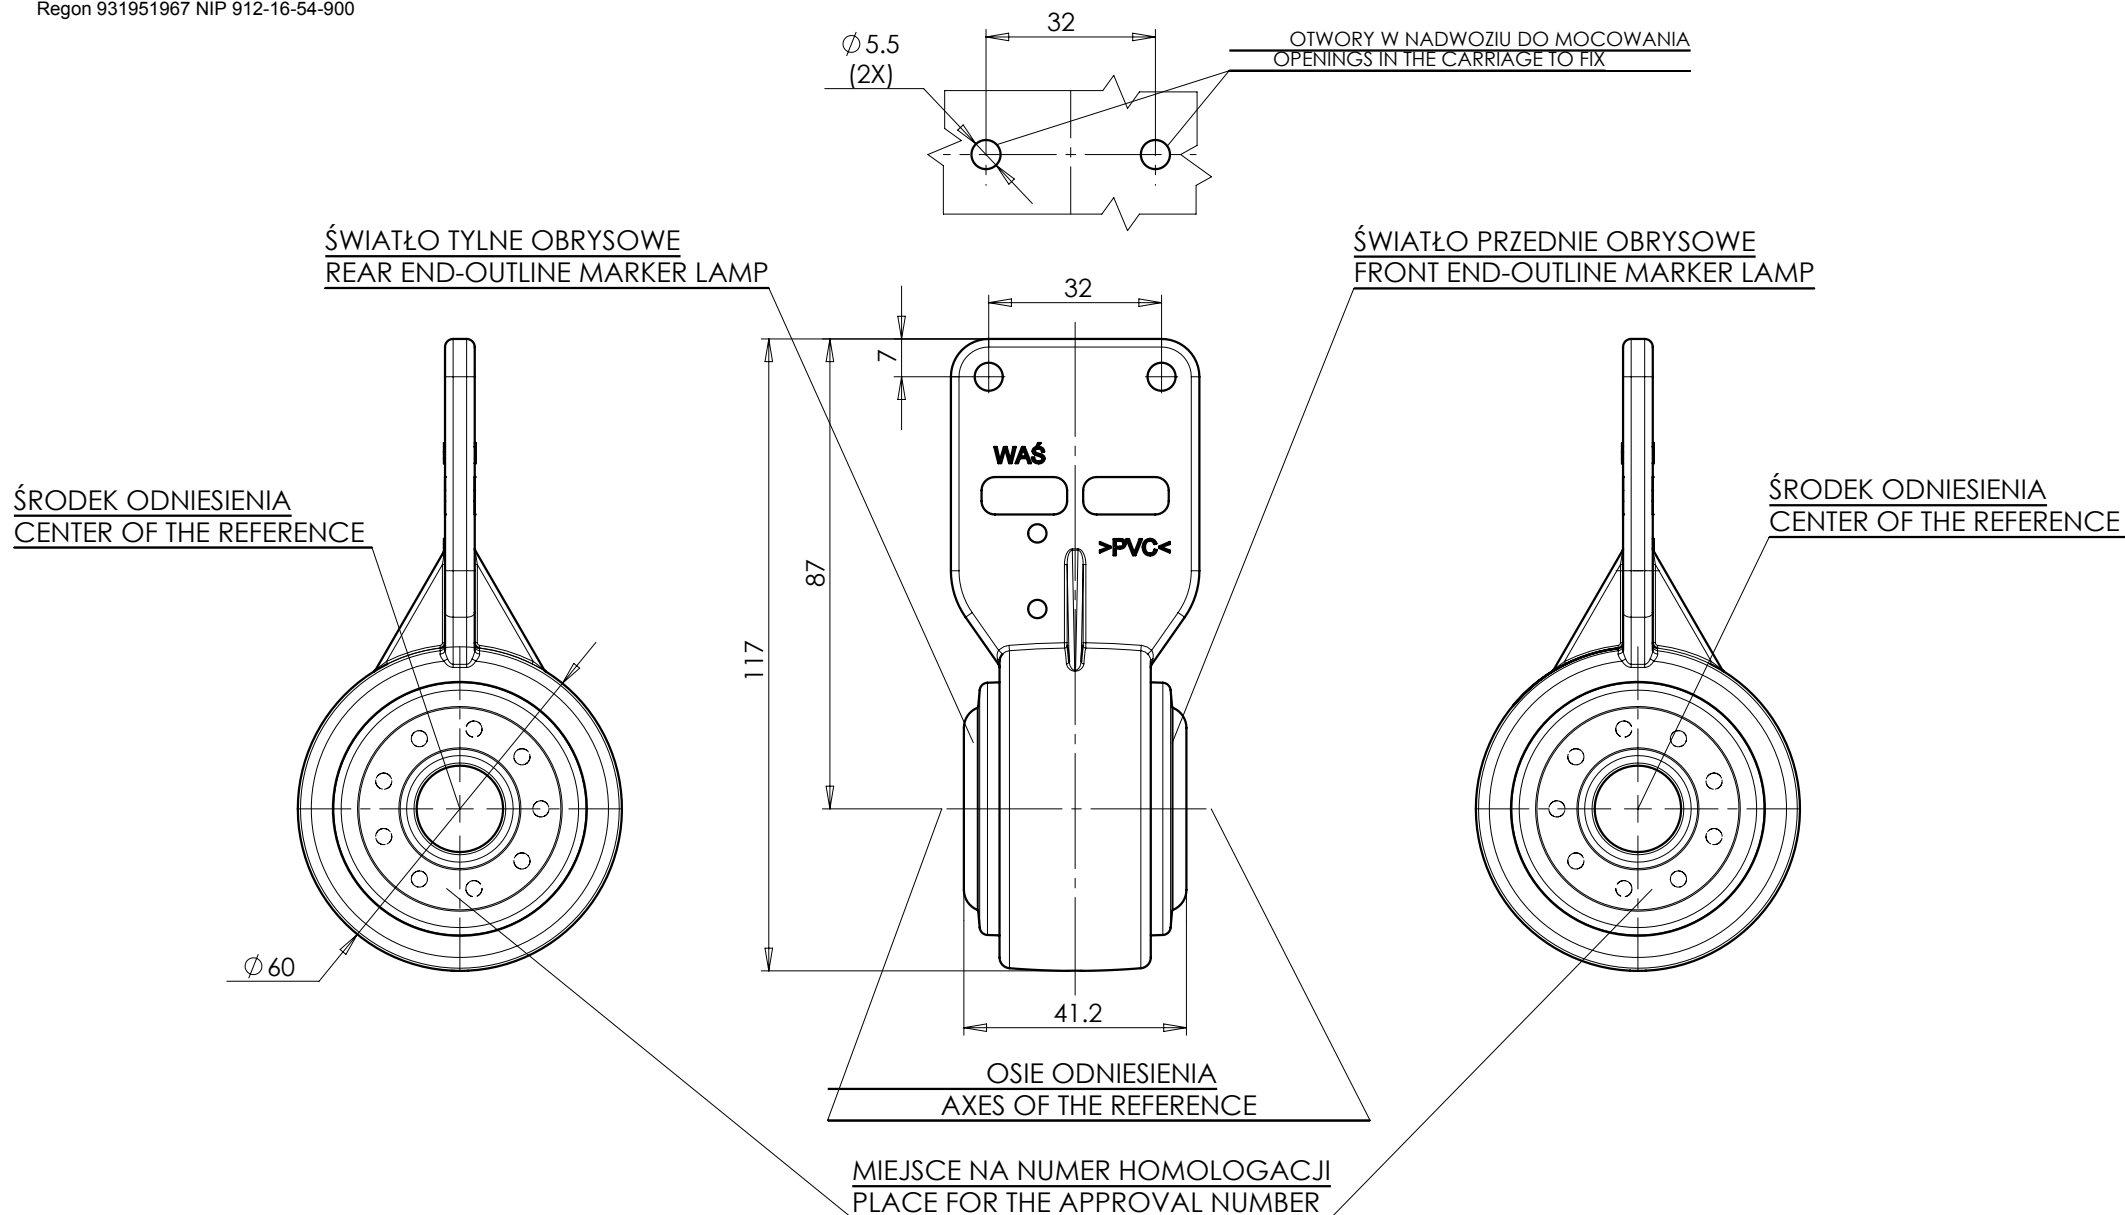

# LAMPA ZESPOLONA PRZEDNIO-TYLNA OBRYSWA TYPU W23WW FRONT-REAR END-OUTLINE LAMP ASSEMBLY TYPE W23WW

ŹRÓDŁA ŚWIATŁA: ELEKTROLUMINESCENCYJNE 12V, 24V  
LIGHT SOURCE: ELECTROLUMINESCENT 12V, 24V

NINIEJSZY RYSUNEK JEST CZĘŚCIĄ WNIOSKU O ROZSZERZENIE HOMOLOGACJI  
THIS DRAWING IS A PART OF THE APPLICATION FOR THE EXTENSION OF APPROVAL

GODZIKOWICE 08.06.2011