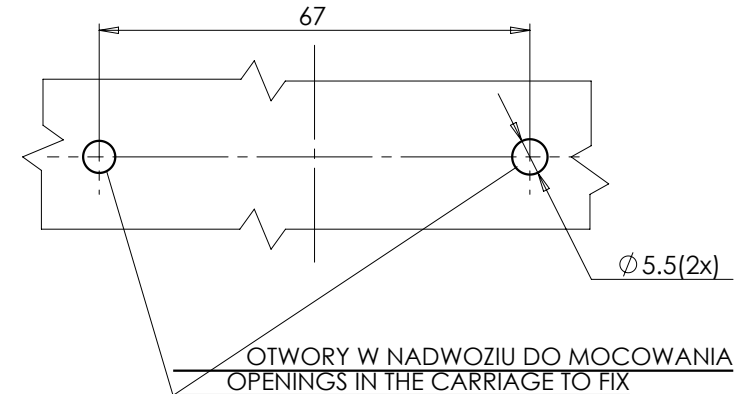

LAMPA BOCZNA POZYCYJNA TYPU W24WW SIDE MARKER LAMP TYPE W24WW

ŚWIATŁO BOCZNE POZYCYJNE
SIDE MARKER LAMP

OŚ ODNIESIENIA
AXIS OF THE REFERENCE

ŚRODEK ODNIESIENIA
CENTER OF THE REFERENCE

ŹRÓDŁA ŚWIATŁA: ELEKTROLUMINESCENCYJNE 12V, 24V
LIGHT SOURCE: ELECTROLUMINESCENT 12V, 24V

NINIEJSZY RYSUNEK JEST CZĘŚCIĄ WNIOSKU O ROZSZERZENIE HOMOLOGACJI
THIS DRAWING IS A PART OF THE APPLICATION FOR THE EXTENSION OF APPROVAL

GODZIKOWICE 08.06.2011