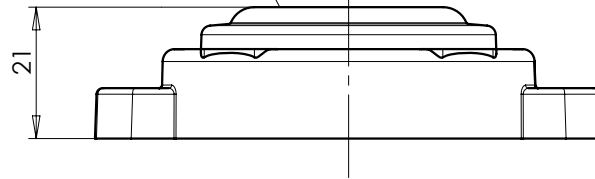

LAMPA BOCZNA POZYCYJNA TYPU W24WW SIDE MARKER LAMP TYPE W24WW

ŚWIATŁO BOCZNE POZYCYJNE
SIDE MARKER LAMP

OŚ ODNIESIENIA
AXIS OF THE REFERENCE

ŚRODEK ODNIESIENIA
CENTER OF THE REFERENCE

ŹRÓDŁA ŚWIATŁA: ELEKTROLUMINESCENCYJNE 12V, 24V
LIGHT SOURCE: ELECTROLUMINESCENT 12V, 24V