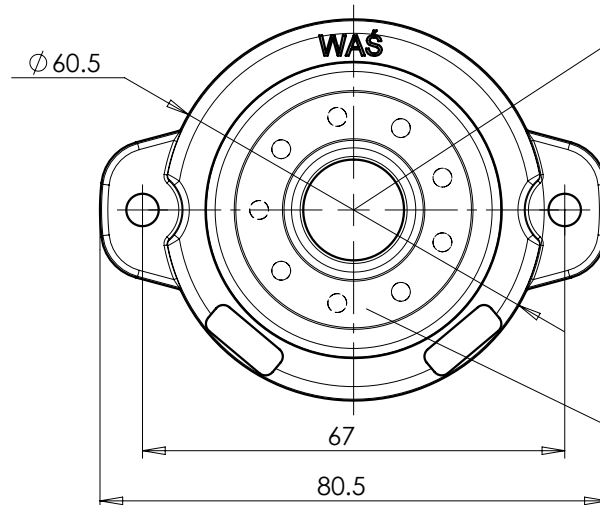

LAMPA BOCZNA POZYCYJNA TYPU W24WW SIDE MARKER LAMP TYPE W24WW

ŚWIATŁO BOCZNE POZYCYJNE
SIDE MARKER LAMP

OŚ ODNIESIENIA
AXIS OF THE REFERENCE

ŚRODEK ODNIESIENIA
CENTER OF THE REFERENCE

ŹRÓDŁA ŚWIATŁA: ELEKTROLUMINESCENCYJNE 12V, 24V
LIGHT SOURCE: ELECTROLUMINESCENT 12V, 24V

NINIEJSZY RYSUNEK JEST CZĘŚCIĄ WNIOSKU O ROZSZERZENIE HOMOLOGACJI
THIS DRAWING IS A PART OF THE APPLICATION FOR THE EXTENSION OF APPROVAL

GODZIKOWICE 08.06.2011