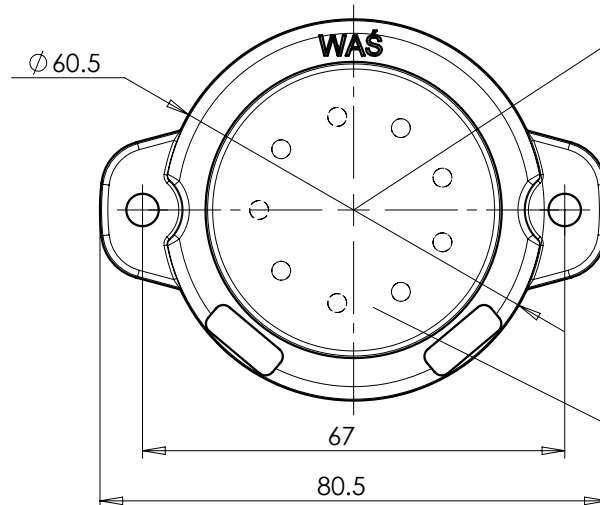

LAMPA BOCZNA POZYCYJNA TYPU W24W SIDE MARKER LAMP TYPE W24W

ŚWIATŁO BOCZNE POZYCYJNE
SIDE MARKER LAMP

OŚ ODNIESIENIA
AXIS OF THE REFERENCE

ŚRODEK ODNIESIENIA
CENTER OF THE REFERENCE

ŹRÓDŁA ŚWIATŁA: ELEKTROLUMINESCENCYJNE 12V, 24V
LIGHT SOURCE: ELECTROLUMINESCENT 12V, 24V

NINIEJSZY RYSUNEK JEST CZĘŚCIĄ WNIOSKU O ROZSZERZENIE HOMOLOGACJI
THIS DRAWING IS A PART OF THE APPLICATION FOR THE EXTENSION OF APPROVAL

GODZIKOWICE 08.06.2011