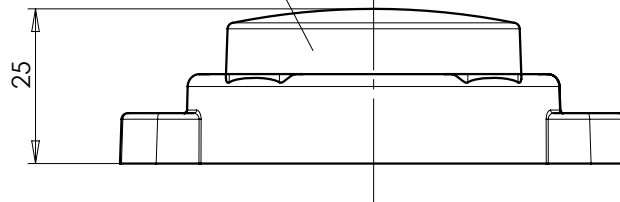

LAMPA BOCZNA POZYCYJNA TYPU W24W SIDE MARKER LAMP TYPE W24W

ŚWIATŁO BOCZNE POZYCYJNE
SIDE MARKER LAMP

OŚ ODNIESIENIA
AXIS OF THE REFERENCE

ŚRODEK ODNIESIENIA
CENTER OF THE REFERENCE

ŹRÓDŁA ŚWIATŁA: ELEKTROLUMINESCENCYJNE 12V, 24V
LIGHT SOURCE: ELECTROLUMINESCENT 12V, 24V

NINIEJSZY RYSUNEK JEST CZĘŚCIĄ WNIOSKU O ROZSZERZENIE HOMOLOGACJI
THIS DRAWING IS A PART OF THE APPLICATION FOR THE EXTENSION OF APPROVAL

GODZIKOWICE 08.06.2011