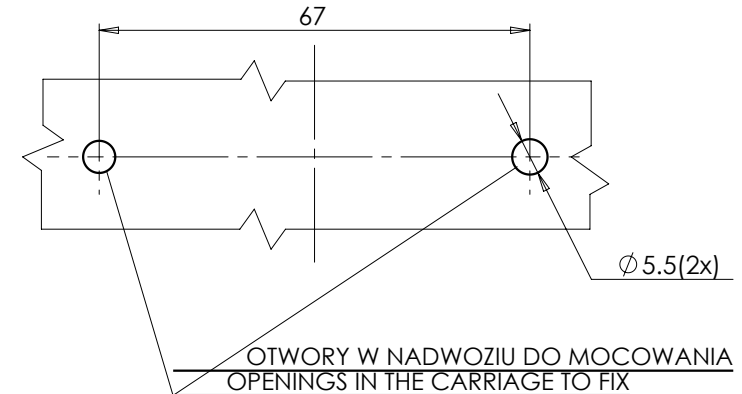

LAMPA BOCZNA POZYCYJNA TYPU W24W SIDE MARKER LAMP TYPE W24W

ŚWIATŁO BOCZNE POZYCYJNE
SIDE MARKER LAMP

OŚ ODNIESIENIA
AXIS OF THE REFERENCE

ŚRODEK ODNIESIENIA
CENTER OF THE REFERENCE

ŹRÓDŁA ŚWIATŁA: ELEKTROLUMINESCENCYJNE 12V, 24V
LIGHT SOURCE: ELECTROLUMINESCENT 12V, 24V

NINIEJSZY RYSUNEK JEST CZĘŚCIĄ WNIOSKU O ROZSZERZENIE HOMOLOGACJI
THIS DRAWING IS A PART OF THE APPLICATION FOR THE EXTENSION OF APPROVAL

GODZIKOWICE 08.06.2011