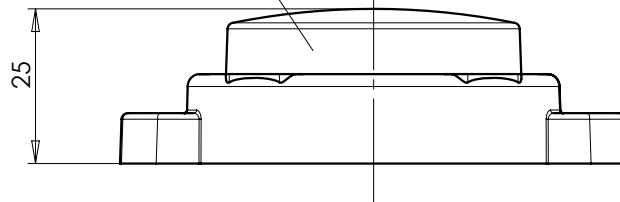

LAMPA TYLNA OBRYSOVA TYPU W24W REAR END-OUTLINE LAMP TYPE W24W

ŚWIATŁO TYLNE OBRYSOWE
REAR END-OUTLINE MARKER LAMP

OŚ ODNIESIENIA
AXIS OF THE REFERENCE

ŚRODEK ODNIESIENIA
CENTER OF THE REFERENCE

ŹRÓDŁA ŚWIATŁA: ELEKTROLUMINESCENCYJNE 12V, 24V
LIGHT SOURCE: ELECTROLUMINESCENT 12V, 24V

NINIEJSZY RYSUNEK JEST CZĘŚCIĄ WNIOSKU O ROZSZERZENIE HOMOLOGACJI
THIS DRAWING IS A PART OF THE APPLICATION FOR THE EXTENSION OF APPROVAL

GODZIKOWICE 08.06.2011