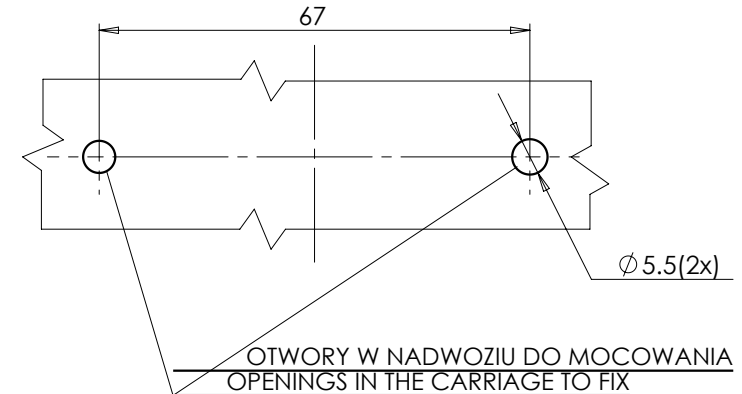

LAMPA TYLNA OBRYSOVA TYPU W24W REAR END-OUTLINE LAMP TYPE W24W

ŚWIATŁO TYLNE OBRYSOWE
REAR END-OUTLINE MARKER LAMP

OŚ ODNIESIENIA
AXIS OF THE REFERENCE

ŚRODEK ODNIESIENIA
CENTER OF THE REFERENCE

ŹRÓDŁA ŚWIATŁA: ELEKTROLUMINESCENCYJNE 12V, 24V
LIGHT SOURCE: ELECTROLUMINESCENT 12V, 24V

NINIEJSZY RYSUNEK JEST CZĘŚCIĄ WNIOSKU O ROZSZERZENIE HOMOLOGACJI
THIS DRAWING IS A PART OF THE APPLICATION FOR THE EXTENSION OF APPROVAL

GODZIKOWICE 08.06.2011