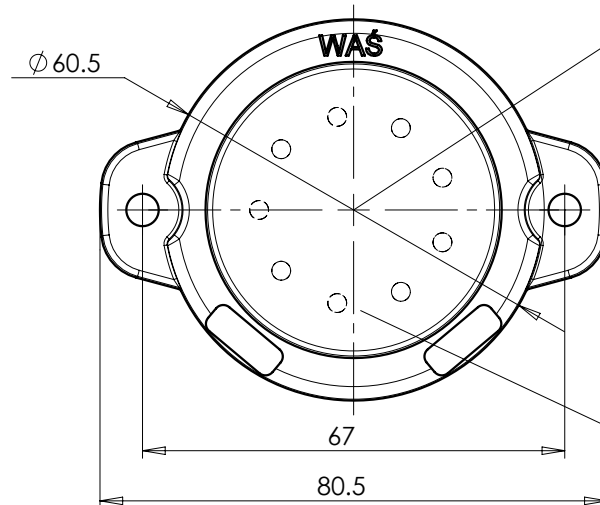

LAMPA TYLNA OBRYSOVA TYPU W24W REAR END-OUTLINE LAMP TYPE W24W

ŚWIATŁO TYLNE OBRYSOWE
REAR END-OUTLINE MARKER LAMP

OŚ ODNIESIENIA
AXIS OF THE REFERENCE

ŚRODEK ODNIESIENIA
CENTER OF THE REFERENCE

ŹRÓDŁA ŚWIATŁA: ELEKTROLUMINESCENCYJNE 12V, 24V
LIGHT SOURCE: ELECTROLUMINESCENT 12V, 24V

NINIEJSZY RYSUNEK JEST CZĘŚCIĄ WNIOSKU O ROZSZERZENIE HOMOLOGACJI
THIS DRAWING IS A PART OF THE APPLICATION FOR THE EXTENSION OF APPROVAL

GODZIKOWICE 08.06.2011