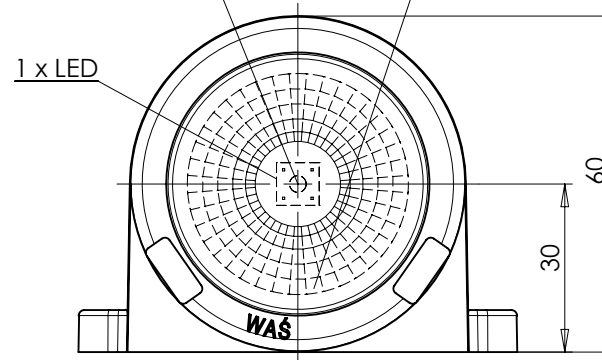

LAMPA TYLNA OBRYSOVA TYPU W25RF REAR END-OUTLINE LAMP TYPE W25RF

ŚWIATŁO TYLNE OBRYSOWE
 REAR END-OUTLINE MARKER LAMP

ŚRODEK ODNIESIENIA
 CENTER OF THE REFERENCE

MIEJSCE NA NUMER HOMOLOGACJI
 PLACE FOR THE APPROVAL NUMBER

OŚ ODNIESIENIA
 AXIS OF THE REFERENCE

OTWORY W NADWOZIU DO MOCOWANIA
 OPENINGS IN THE CARRIAGE TO FIX

ŹRÓDŁA ŚWIATŁA: ELEKTROLUMINESCENCYJNE 12V 0,4W, 24V 0,8W
 LIGHT SOURCE: ELECTROLUMINESCENT 12V 0,4W, 24V 0,8W