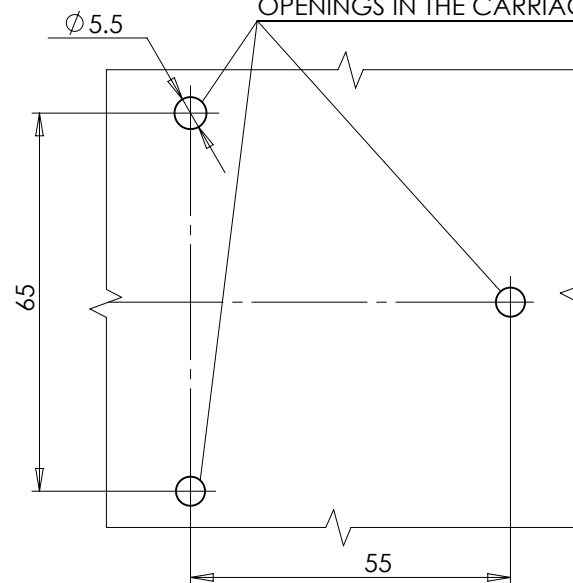

LAMPA TYLNA OBRYSOVA TYPU W25RF REAR END-OUTLINE LAMP TYPE W25RF

ŚWIATŁO TYLNE OBRYSOWE
 REAR END-OUTLINE MARKER LAMP

ŚRODEK ODNIESIENIA
 CENTER OF THE REFERENCE

MIEJSCE NA NUMER HOMOLOGACJI
 PLACE FOR THE APPROVAL NUMBER

OŚ ODNIESIENIA
 AXIS OF THE REFERENCE

OTWORY W NADWOZIU DO MOCOWANIA
 OPENINGS IN THE CARRIAGE TO FIX

ŹRÓDŁA ŚWIATŁA: ELEKTROLUMINESCENCYJNE 12V 0,4W, 24V 0,8W
 LIGHT SOURCE: ELECTROLUMINESCENT 12V 0,4W, 24V 0,8W