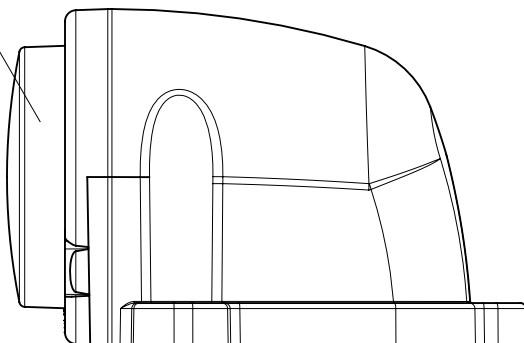

LAMPA TYLNA OBRYSOVA TYPU W25RF REAR END-OUTLINE LAMP TYPE W25RF

ŚWIATŁO TYLNE OBRYSOWE
 REAR END-OUTLINE MARKER LAMP

ŚRODEK ODNIESIENIA
 CENTER OF THE REFERENCE

MIEJSCE NA NUMER HOMOLOGACJI
 PLACE FOR THE APPROVAL NUMBER

OŚ ODNIESIENIA
 AXIS OF THE REFERENCE

OTWORY W NADWOZIU DO MOCOWANIA
 OPENINGS IN THE CARRIAGE TO FIX

ŹRÓDŁA ŚWIATŁA: ELEKTROLUMINESCENCYJNE 12V 0,4W, 24V 0,8W
 LIGHT SOURCE: ELECTROLUMINESCENT 12V 0,4W, 24V 0,8W