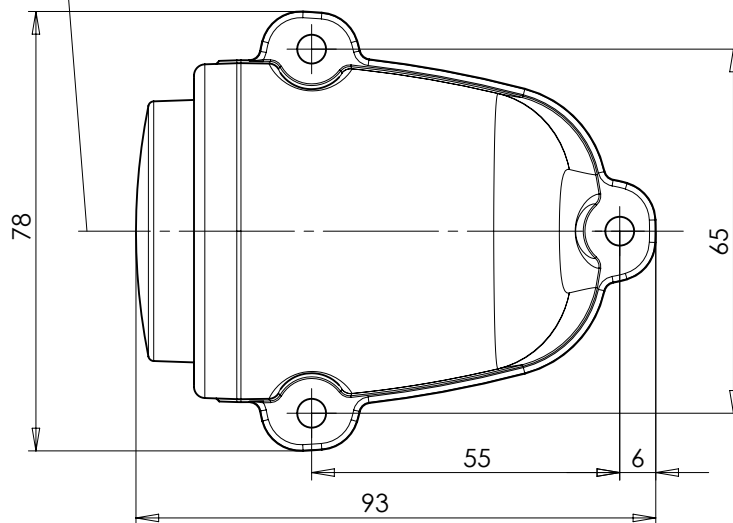

LAMPA TYLNA OBRYSOVA TYPU W25RF REAR END-OUTLINE LAMP TYPE W25RF

ŚWIATŁO TYLNE OBRYSOWE
 REAR END-OUTLINE MARKER LAMP

ŚRODEK ODNIESIENIA
 CENTER OF THE REFERENCE

MIEJSCE NA NUMER HOMOLOGACJI
 PLACE FOR THE APPROVAL NUMBER

OŚ ODNIESIENIA
 AXIS OF THE REFERENCE

OTWORY W NADWOZIU DO MOCOWANIA
 OPENINGS IN THE CARRIAGE TO FIX

ŹRÓDŁA ŚWIATŁA: ELEKTROLUMINESCENCYJNE 12V 0,4W, 24V 0,8W
 LIGHT SOURCE: ELECTROLUMINESCENT 12V 0,4W, 24V 0,8W