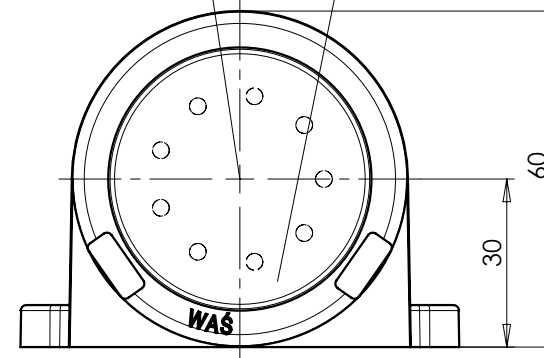

LAMPA BOCZNA POZYCYJNA TYPU W25W SIDE MARKER LAMP TYPE W25W

ŚWIATŁO BOCZNE POZYCYJNE
 SIDE MARKER LAMP

ŚRODEK ODNIESIENIA
 CENTER OF THE REFERENCE

MIEJSCE NA NUMER HOMOLOGACJI
 PLACE FOR THE APPROVAL NUMBER

OŚ ODNIESIENIA
 AXIS OF THE REFERENCE

OTWORY W NADWOZIU DO MOCOWANIA
 OPENINGS IN THE CARRIAGE TO FIX

ŹRÓDŁA ŚWIATŁA: ELEKTROLUMINESCENCYJNE 12V, 24V
 LIGHT SOURCE: ELECTROLUMINESCENT 12V, 24V

GODZIKOWICE 08.06.2011