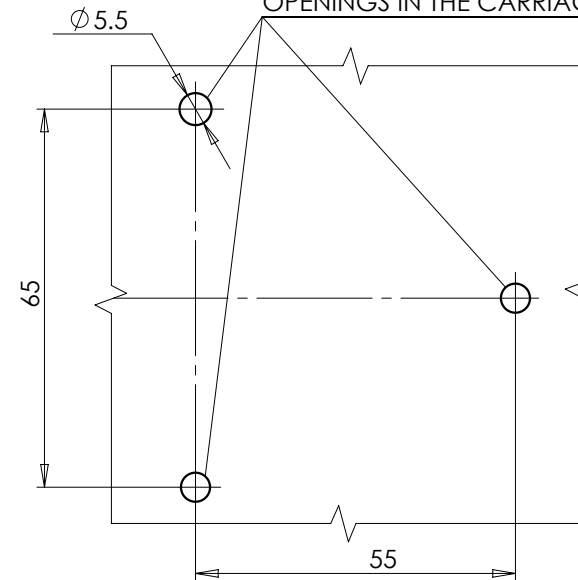

LAMPA BOCZNA POZYCYJNA TYPU W25W SIDE MARKER LAMP TYPE W25W

ŚWIATŁO BOCZNE POZYCYJNE
 SIDE MARKER LAMP

ŚRODEK ODNIESIENIA
 CENTER OF THE REFERENCE

MIEJSCE NA NUMER HOMOLOGACJI
 PLACE FOR THE APPROVAL NUMBER

OŚ ODNIESIENIA
 AXIS OF THE REFERENCE

OTWORY W NADWOZIU DO MOCOWANIA
 OPENINGS IN THE CARRIAGE TO FIX

ŹRÓDŁA ŚWIATŁA: ELEKTROLUMINESCENCYJNE 12V, 24V
 LIGHT SOURCE: ELECTROLUMINESCENT 12V, 24V

GODZIKOWICE 08.06.2011