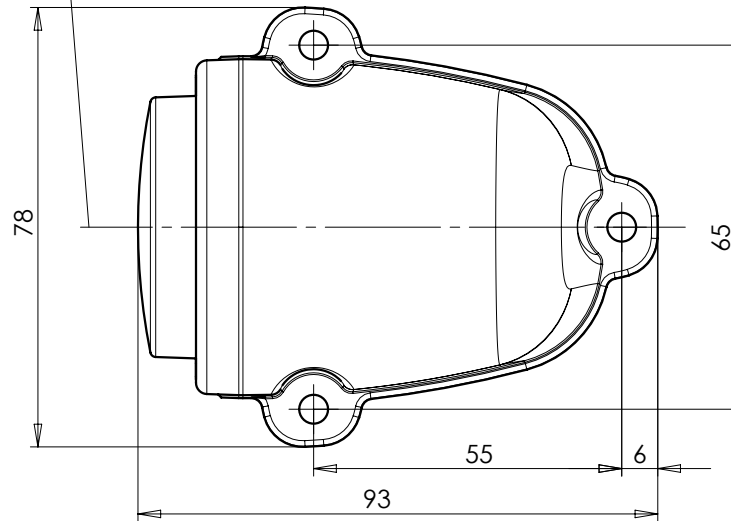

LAMPA BOCZNA POZYCYJNA TYPU W25W SIDE MARKER LAMP TYPE W25W

ŚWIATŁO BOCZNE POZYCYJNE
 SIDE MARKER LAMP

ŚRODEK ODNIESIENIA
 CENTER OF THE REFERENCE

MIEJSCE NA NUMER HOMOLOGACJI
 PLACE FOR THE APPROVAL NUMBER

OŚ ODNIESIENIA
 AXIS OF THE REFERENCE

OTWORY W NADWOZIU DO MOCOWANIA
 OPENINGS IN THE CARRIAGE TO FIX

ŹRÓDŁA ŚWIATŁA: ELEKTROLUMINESCENCYJNE 12V, 24V
 LIGHT SOURCE: ELECTROLUMINESCENT 12V, 24V

GODZIKOWICE 08.06.2011