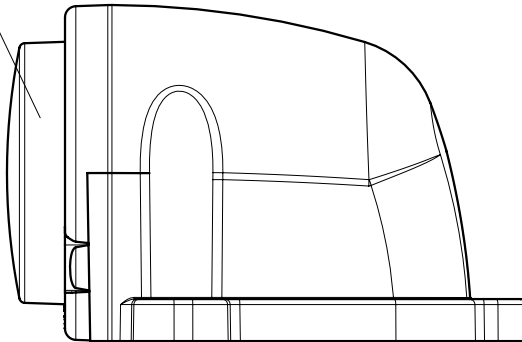

LAMPA BOCZNA POZYCYJNA TYPU W25W SIDE MARKER LAMP TYPE W25W

ŚWIATŁO BOCZNE POZYCYJNE
 SIDE MARKER LAMP

ŚRODEK ODNIESIENIA
 CENTER OF THE REFERENCE

MIEJSCE NA NUMER HOMOLOGACJI
 PLACE FOR THE APPROVAL NUMBER

OŚ ODNIESIENIA
 AXIS OF THE REFERENCE

OTWORY W NADWOZIU DO MOCOWANIA
 OPENINGS IN THE CARRIAGE TO FIX

ŹRÓDŁA ŚWIATŁA: ELEKTROLUMINESCENCYJNE 12V, 24V
 LIGHT SOURCE: ELECTROLUMINESCENT 12V, 24V

GODZIKOWICE 08.06.2011