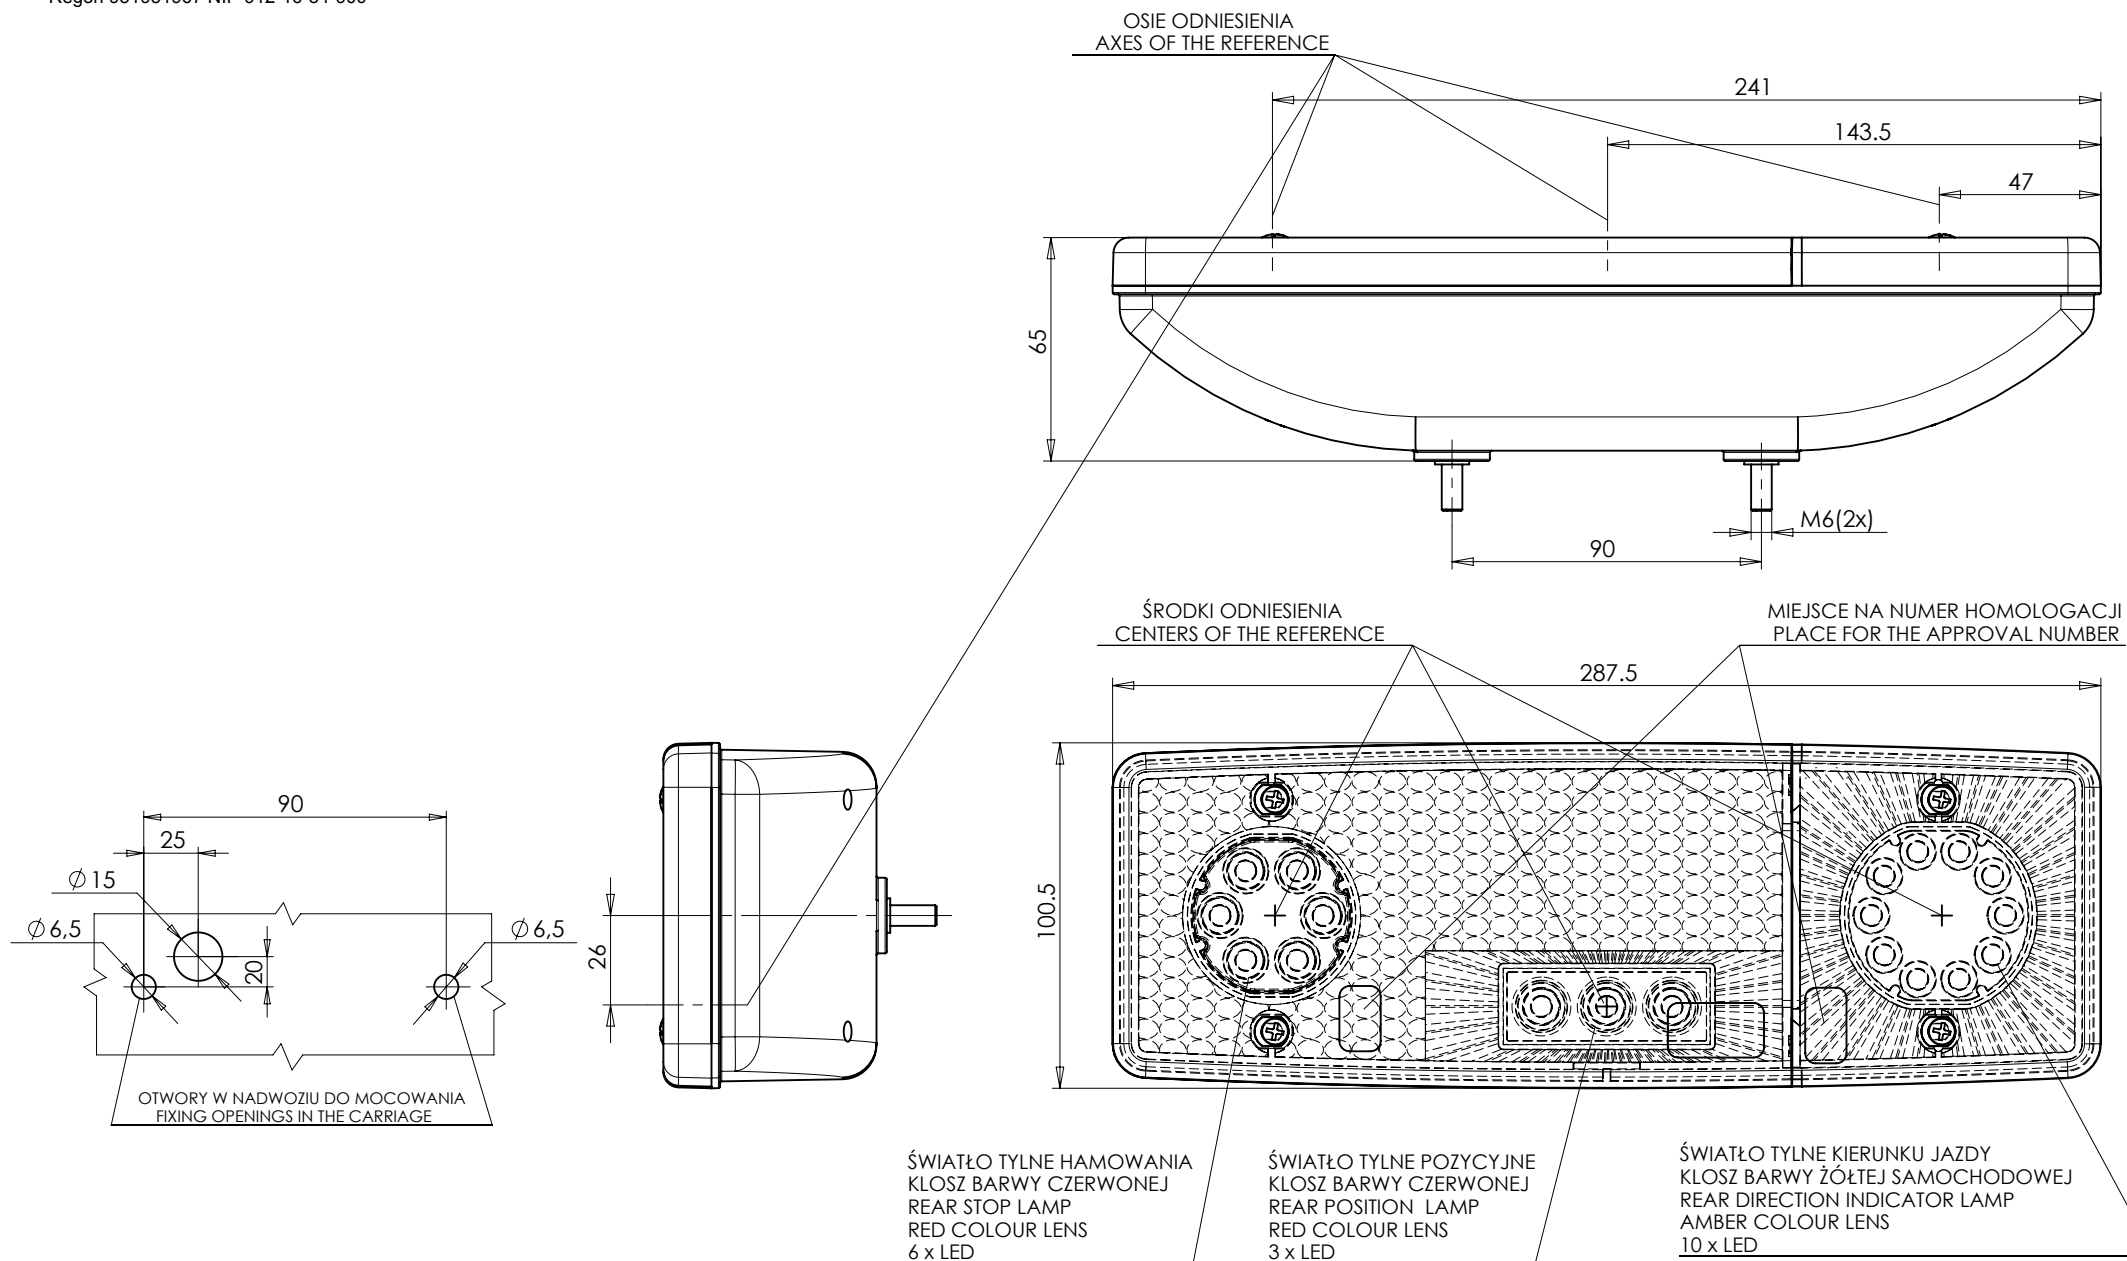

# LAMPA ZESPOLONA TYLNA TYPU WE549dP

## REAR ASSEMBLY LAMP TYPE WE549dP

NINIEJSZY RYSUNEK JEST CZĘŚCIĄ WNIOSKU O HOMOLOGACJĘ  
 THIS DRAWING IS A PART OF THE APPLICATION FOR APPROVAL

ŹRÓDŁA ŚWIATŁA: ELEKTROLUMINESCENCYJNE 12V, 24V  
 LIGHT SOURCE: ELECTROLUMINESCENT 12V, 24V  
 GODZIKOWICE 17.08.2011