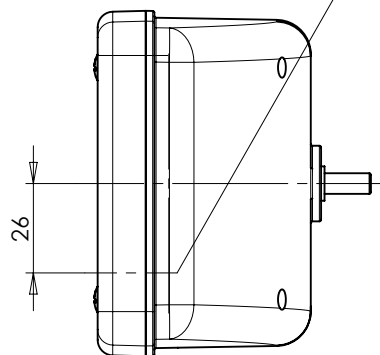

LAMPA ZESPOLONA TYLNA TYPU WE549dżŁ

REAR ASSEMBLY LAMP TYPE WE549dżŁ

| TABLICA REJESTRACYJNA REGISTRATION PLATE | A | B |
|---|-----|----|
| 340 x 240 | 70 | 30 |
| 520 x 120 | 110 | 30 |

ŚWIATŁO TYLNE KIERUNKU JAZDY
KŁOSZ BARWY ŻÓŁTEJ SAMOCHODOWEJ
REAR DIRECTION INDICATOR LAMP
AMBER COLOUR LENS
1 x P21W

ŚWIATŁO TYLNE POZYCYJNE
KŁOSZ BARWY CZERWONEJ
REAR POSITION LAMP
RED COLOUR LENS
3 x LED

ŚWIATŁO TYLNE HAMOWANIA
KŁOSZ BARWY CZERWONEJ
REAR STOP LAMP
RED COLOUR LENS
6 x LED

NINIEJSZY RYSUNEK JEST CZĘŚCIĄ WNIOSKU O ROZSZERZENIE HOMOLOGACJI
 THIS DRAWING IS A PART OF THE APPLICATION FOR AN EXTENSION OF APPROVAL