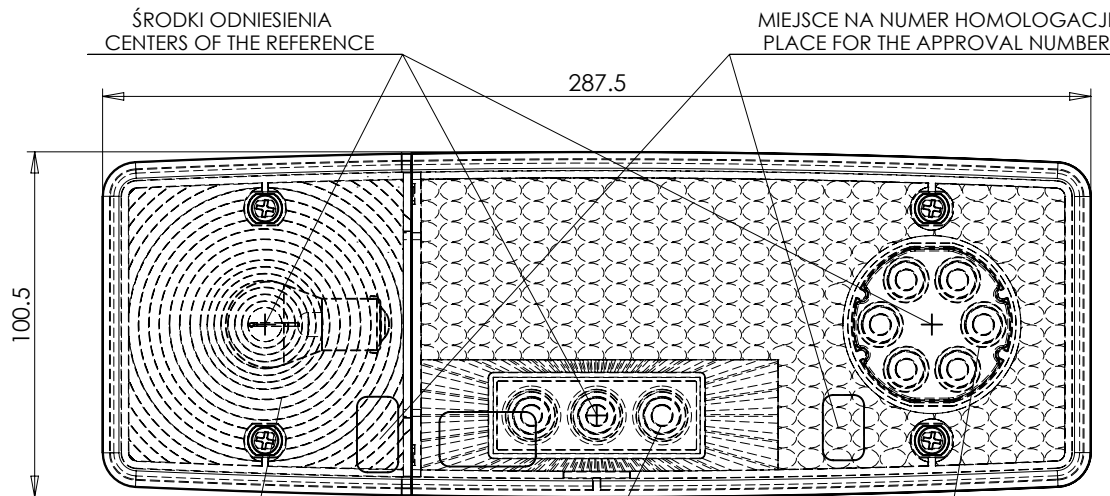

LAMPA ZESPOLONA TYLNA TYPU WE549dżŁ

REAR ASSEMBLY LAMP TYPE WE549dżŁ

| TABLICA REJESTRACYJNA REGISTRATION PLATE | A | B |
|---|-----|----|
| 340 x 240 | 70 | 30 |
| 520 x 120 | 110 | 30 |

ŚWIATŁO TYLNE KIERUNKU JAZDY
KŁOSZ BARWY ŻÓŁTEJ SAMOCHODOWEJ
REAR DIRECTION INDICATOR LAMP
AMBER COLOUR LENS
1 x P21W

ŚWIATŁO TYLNE POZYCYJNE
KŁOSZ BARWY CZERWONEJ
REAR POSITION LAMP
RED COLOUR LENS
3 x LED

ŚWIATŁO TYLNE HAMOWANIA
KŁOSZ BARWY CZERWONEJ
REAR STOP LAMP
RED COLOUR LENS
6 x LED

NINIEJSZY RYSUNEK JEST CZĘŚCIĄ WNIOSKU O ROZSZERZENIE HOMOLOGACJI
 THIS DRAWING IS A PART OF THE APPLICATION FOR AN EXTENSION OF APPROVAL