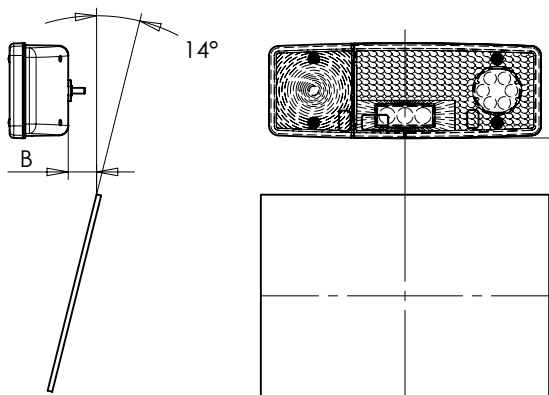

LAMPA ZESPOLONA TYLNA TYPU WE549dżŁ

REAR ASSEMBLY LAMP TYPE WE549dżŁ

| TABLICA REJESTRACYJNA REGISTRATION PLATE | A | B |
|---|-----|----|
| 340 x 240 | 70 | 30 |
| 520 x 120 | 110 | 30 |

ŚWIATŁO TYLNE KIERUNKU JAZDY
KŁOSZ BARWY ŻÓŁTEJ SAMOCHODOWEJ
REAR DIRECTION INDICATOR LAMP
AMBER COLOUR LENS
1 x P21W

ŚWIATŁO TYLNE POZYCYJNE
KŁOSZ BARWY CZERWONEJ
REAR POSITION LAMP
RED COLOUR LENS
3 x LED

ŚWIATŁO TYLNE HAMOWANIA
KŁOSZ BARWY CZERWONEJ
REAR STOP LAMP
RED COLOUR LENS
6 x LED

NINIEJSZY RYSUNEK JEST CZĘŚCIĄ WNIOSKU O ROZSZERZENIE HOMOLOGACJI
 THIS DRAWING IS A PART OF THE APPLICATION FOR AN EXTENSION OF APPROVAL