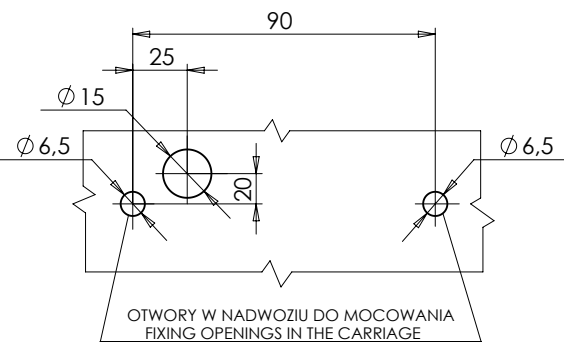

LAMPA ZESPOLONA TYLNA TYPU WE549dżŁ

REAR ASSEMBLY LAMP TYPE WE549dżŁ

| TABLICA REJESTRACYJNA REGISTRATION PLATE | A | B |
|---|-----|----|
| 340 x 240 | 70 | 30 |
| 520 x 120 | 110 | 30 |

ŚWIATŁO TYLNE KIERUNKU JAZDY
KŁOSZ BARWY ŻÓŁTEJ SAMOCHODOWEJ
REAR DIRECTION INDICATOR LAMP
AMBER COLOUR LENS
1 x P21W

ŚWIATŁO TYLNE POZYCYJNE
KŁOSZ BARWY CZERWONEJ
REAR POSITION LAMP
RED COLOUR LENS
3 x LED

ŚWIATŁO TYLNE HAMOWANIA
KŁOSZ BARWY CZERWONEJ
REAR STOP LAMP
RED COLOUR LENS
6 x LED

NINIEJSZY RYSUNEK JEST CZĘŚCIĄ WNIOSKU O ROZSZERZENIE HOMOLOGACJI
 THIS DRAWING IS A PART OF THE APPLICATION FOR AN EXTENSION OF APPROVAL