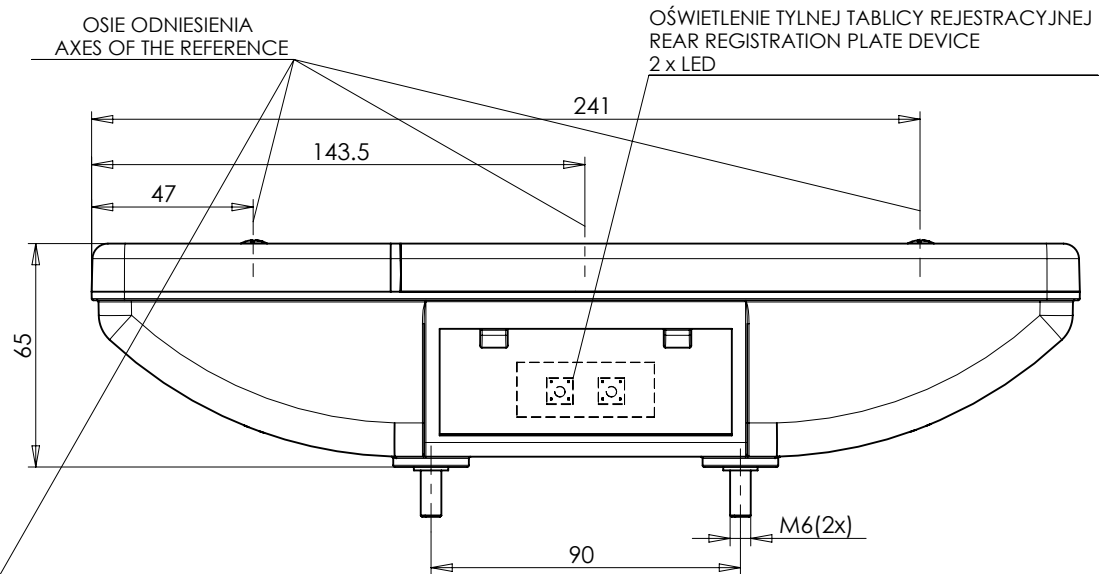

LAMPA ZESPOLONA TYLNA TYPU WE549dżŁ

REAR ASSEMBLY LAMP TYPE WE549dżŁ

| TABLICA REJESTRACYJNA REGISTRATION PLATE | A | B |
|---|-----|----|
| 340 x 240 | 70 | 30 |
| 520 x 120 | 110 | 30 |

ŚWIATŁO TYLNE KIERUNKU JAZDY
KŁOSZ BARWY ŻÓŁTEJ SAMOCHODOWEJ
REAR DIRECTION INDICATOR LAMP
AMBER COLOUR LENS
1 x P21W

ŚWIATŁO TYLNE POZYCYJNE
KŁOSZ BARWY CZERWONEJ
REAR POSITION LAMP
RED COLOUR LENS
3 x LED

ŚWIATŁO TYLNE HAMOWANIA
KŁOSZ BARWY CZERWONEJ
REAR STOP LAMP
RED COLOUR LENS
6 x LED

NINIEJSZY RYSUNEK JEST CZĘŚCIĄ WNIOSKU O ROZSZERZENIE HOMOLOGACJI
 THIS DRAWING IS A PART OF THE APPLICATION FOR AN EXTENSION OF APPROVAL