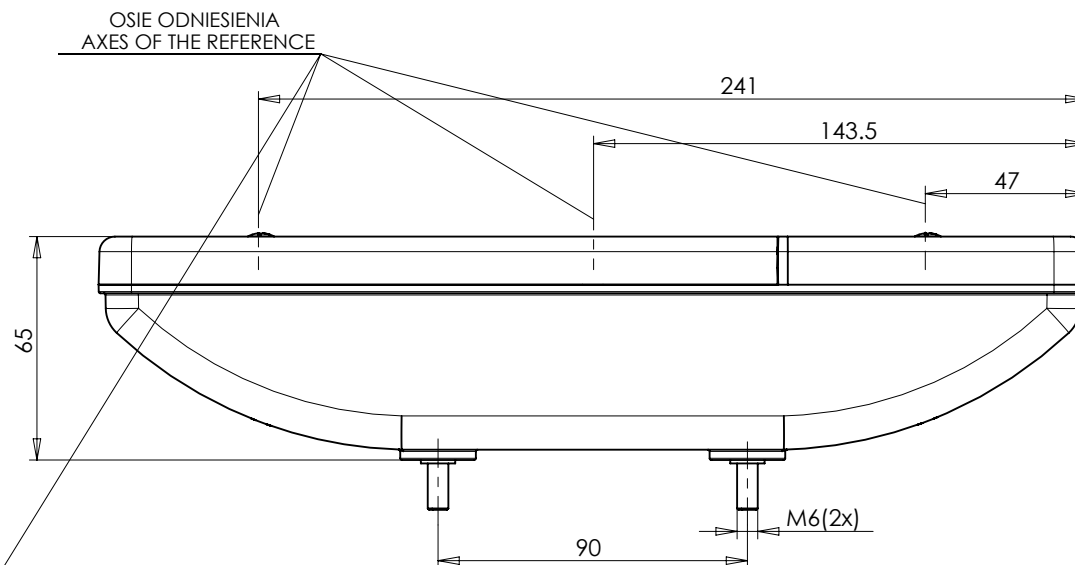

LAMPA ZESPOLONA TYLNA TYPU WE549dżP

REAR ASSEMBLY LAMP TYPE WE549dżP

OTWORY W NADWOZIU DO MOCOWANIA
 FIXING OPENINGS IN THE CARRIAGE

ŚWIATŁO TYLNE HAMOWANIA
 KŁOSZ BARWY CZERWONEJ
 REAR STOP LAMP
 RED COLOUR LENS
 6 x LED

ŚWIATŁO TYLNE POZYCYJNE
 KŁOSZ BARWY CZERWONEJ
 REAR POSITION LAMP
 RED COLOUR LENS
 3 x LED

ŚWIATŁO TYLNE KIERUNKU JAZDY
 KŁOSZ BARWY ŻÓŁTEJ SAMOCHODOWEJ
 REAR DIRECTION INDICATOR LAMP
 AMBER COLOUR LENS
 1 x P21W