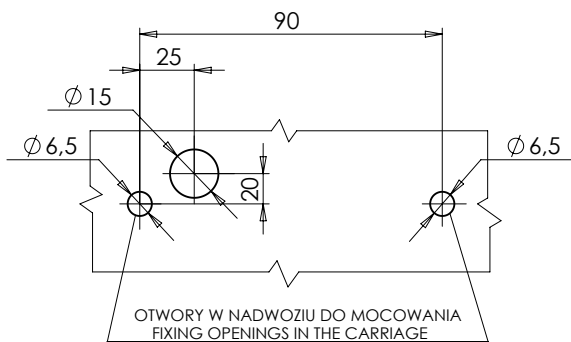

LAMPA ZESPOLONA TYLNA TYPU WE549dżP

REAR ASSEMBLY LAMP TYPE WE549dżP

OTWORY W NADWOZIU DO MOCOWANIA
 FIXING OPENINGS IN THE CARRIAGE

ŚWIATŁO TYLNE HAMOWANIA
 KŁOSZ BARWY CZERWONEJ
 REAR STOP LAMP
 RED COLOUR LENS
 6 x LED

ŚWIATŁO TYLNE POZYCYJNE
 KŁOSZ BARWY CZERWONEJ
 REAR POSITION LAMP
 RED COLOUR LENS
 3 x LED

ŚWIATŁO TYLNE KIERUNKU JAZDY
 KŁOSZ BARWY ŻÓŁTEJ SAMOCHODOWEJ
 REAR DIRECTION INDICATOR LAMP
 AMBER COLOUR LENS
 1 x P21W