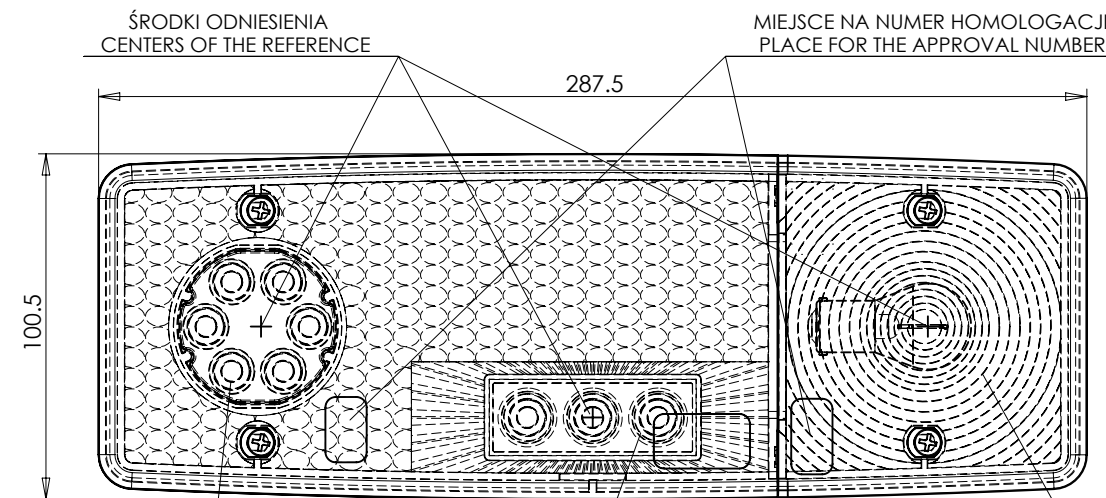

LAMPA ZESPOLONA TYLNA TYPU WE549dżP

REAR ASSEMBLY LAMP TYPE WE549dżP

OTWORY W NADWOZIU DO MOCOWANIA
 FIXING OPENINGS IN THE CARRIAGE

ŚWIATŁO TYLNE HAMOWANIA
 KŁOSZ BARWY CZERWONEJ
 REAR STOP LAMP
 RED COLOUR LENS
 6 x LED

ŚWIATŁO TYLNE POZYCYJNE
 KŁOSZ BARWY CZERWONEJ
 REAR POSITION LAMP
 RED COLOUR LENS
 3 x LED

ŚWIATŁO TYLNE KIERUNKU JAZDY
 KŁOSZ BARWY ŻÓŁTEJ SAMOCHODOWEJ
 REAR DIRECTION INDICATOR LAMP
 AMBER COLOUR LENS
 1 x P21W