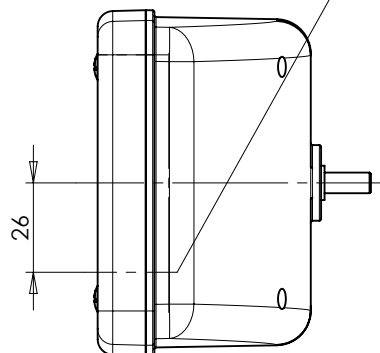

LAMPA ZESPOLONA TYLNA TYPU WE551dL REAR ASSEMBLY LAMP TYPE WE551dL

TABLICA REJESTRACYJNA REGISTRATION PLATE	A	B
340 x 240	70	30
520 x 120	110	30

ŚWIATŁO TYLNE KIERUNKU JAZDY
KLOSZ BARWY ŻÓLTEJ SAMOCHODOWEJ
REAR DIRECTION INDICATOR LAMP
AMBER COLOUR LENS
10 x LED

ŚWIATŁO TYLNE POZYCYJNE
KLOSZ BARWY CZERWONEJ
REAR POSITION LAMP
RED COLOUR LENS
3 x LED

ŚWIATŁO TYLNE HAMOWANIA
KLOSZ BARWY CZERWONEJ
REAR STOP LAMP
RED COLOUR LENS
6 x LED