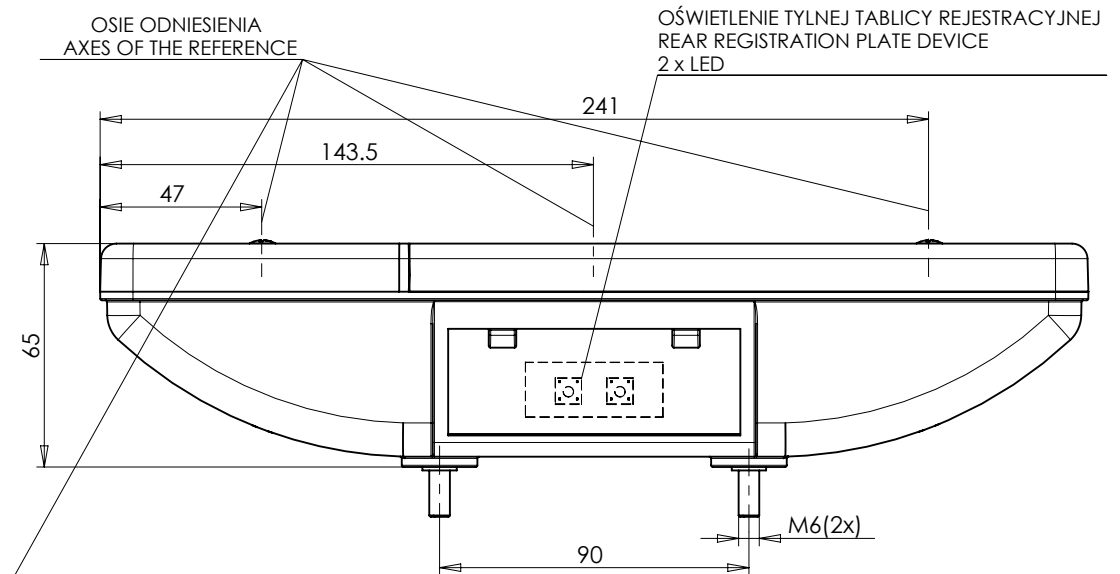

LAMPA ZESPOLONA TYLNA TYPU WE551dL REAR ASSEMBLY LAMP TYPE WE551dL

TABLICA REJESTRACYJNA REGISTRATION PLATE	A	B
340 x 240	70	30
520 x 120	110	30

ŚWIATŁO TYLNE KIERUNKU JAZDY
KLOSZ BARWY ŻÓLTEJ SAMOCHODOWEJ
REAR DIRECTION INDICATOR LAMP
AMBER COLOUR LENS
10 x LED

ŚWIATŁO TYLNE POZYCYJNE
KLOSZ BARWY CZERWONEJ
REAR POSITION LAMP
RED COLOUR LENS
3 x LED

ŚWIATŁO TYLNE HAMOWANIA
KLOSZ BARWY CZERWONEJ
REAR STOP LAMP
RED COLOUR LENS
6 x LED