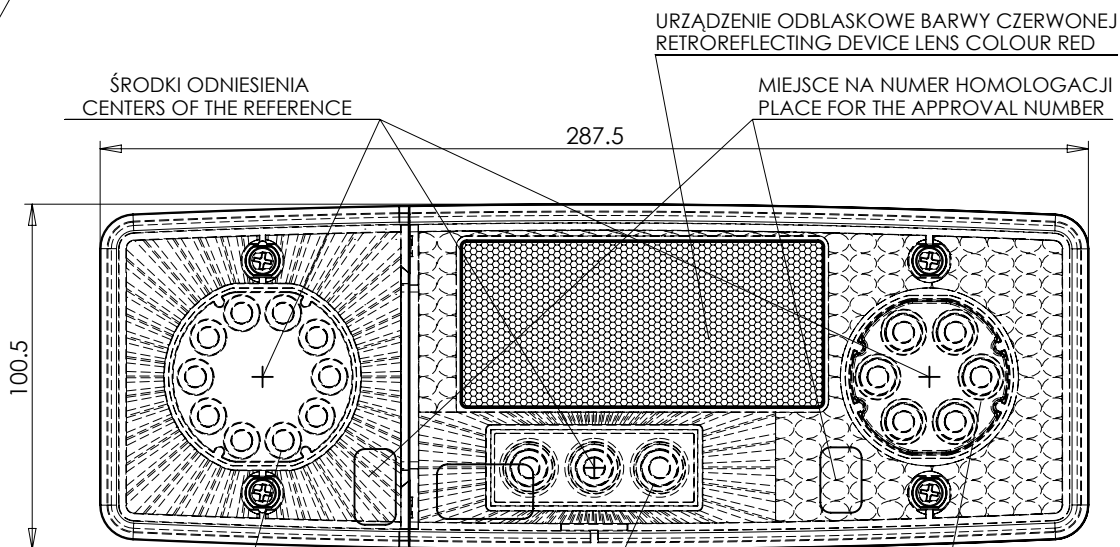

LAMPA ZESPOLONA TYLNA TYPU WE551dL REAR ASSEMBLY LAMP TYPE WE551dL

TABLICA REJESTRACYJNA REGISTRATION PLATE	A	B
340 x 240	70	30
520 x 120	110	30

ŚWIATŁO TYLNE KIERUNKU JAZDY
KLOSZ BARWY ŻÓLTEJ SAMOCHODOWEJ
REAR DIRECTION INDICATOR LAMP
AMBER COLOUR LENS
10 x LED

ŚWIATŁO TYLNE POZYCYJNE
KLOSZ BARWY CZERWONEJ
REAR POSITION LAMP
RED COLOUR LENS
3 x LED

ŚWIATŁO TYLNE HAMOWANIA
KLOSZ BARWY CZERWONEJ
REAR STOP LAMP
RED COLOUR LENS
6 x LED