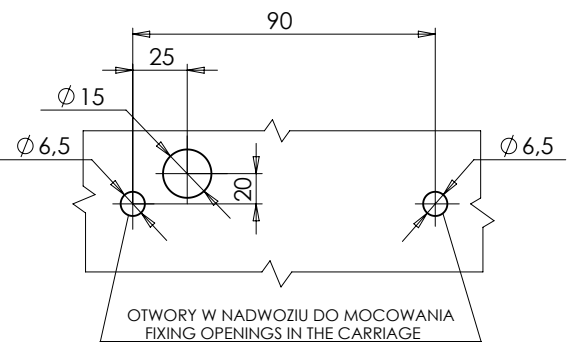

LAMPA ZESPOLONA TYLNA TYPU WE551dL REAR ASSEMBLY LAMP TYPE WE551dL

TABLICA REJESTRACYJNA REGISTRATION PLATE	A	B
340 x 240	70	30
520 x 120	110	30

ŚWIATŁO TYLNE KIERUNKU JAZDY
KLOSZ BARWY ŻÓLTEJ SAMOCHODOWEJ
REAR DIRECTION INDICATOR LAMP
AMBER COLOUR LENS
10 x LED

ŚWIATŁO TYLNE POZYCYJNE
KLOSZ BARWY CZERWONEJ
REAR POSITION LAMP
RED COLOUR LENS
3 x LED

ŚWIATŁO TYLNE HAMOWANIA
KLOSZ BARWY CZERWONEJ
REAR STOP LAMP
RED COLOUR LENS
6 x LED