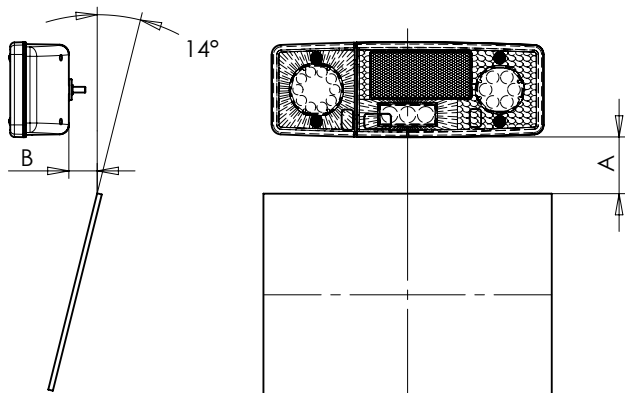

LAMPA ZESPOLONA TYLNA TYPU WE551dL REAR ASSEMBLY LAMP TYPE WE551dL

TABLICA REJESTRACYJNA REGISTRATION PLATE	A	B
340 x 240	70	30
520 x 120	110	30

ŚWIATŁO TYLNE KIERUNKU JAZDY
KLOSZ BARWY ŻÓLTEJ SAMOCHODOWEJ
REAR DIRECTION INDICATOR LAMP
AMBER COLOUR LENS
10 x LED

ŚWIATŁO TYLNE POZYCYJNE
KLOSZ BARWY CZERWONEJ
REAR POSITION LAMP
RED COLOUR LENS
3 x LED

ŚWIATŁO TYLNE HAMOWANIA
KLOSZ BARWY CZERWONEJ
REAR STOP LAMP
RED COLOUR LENS
6 x LED