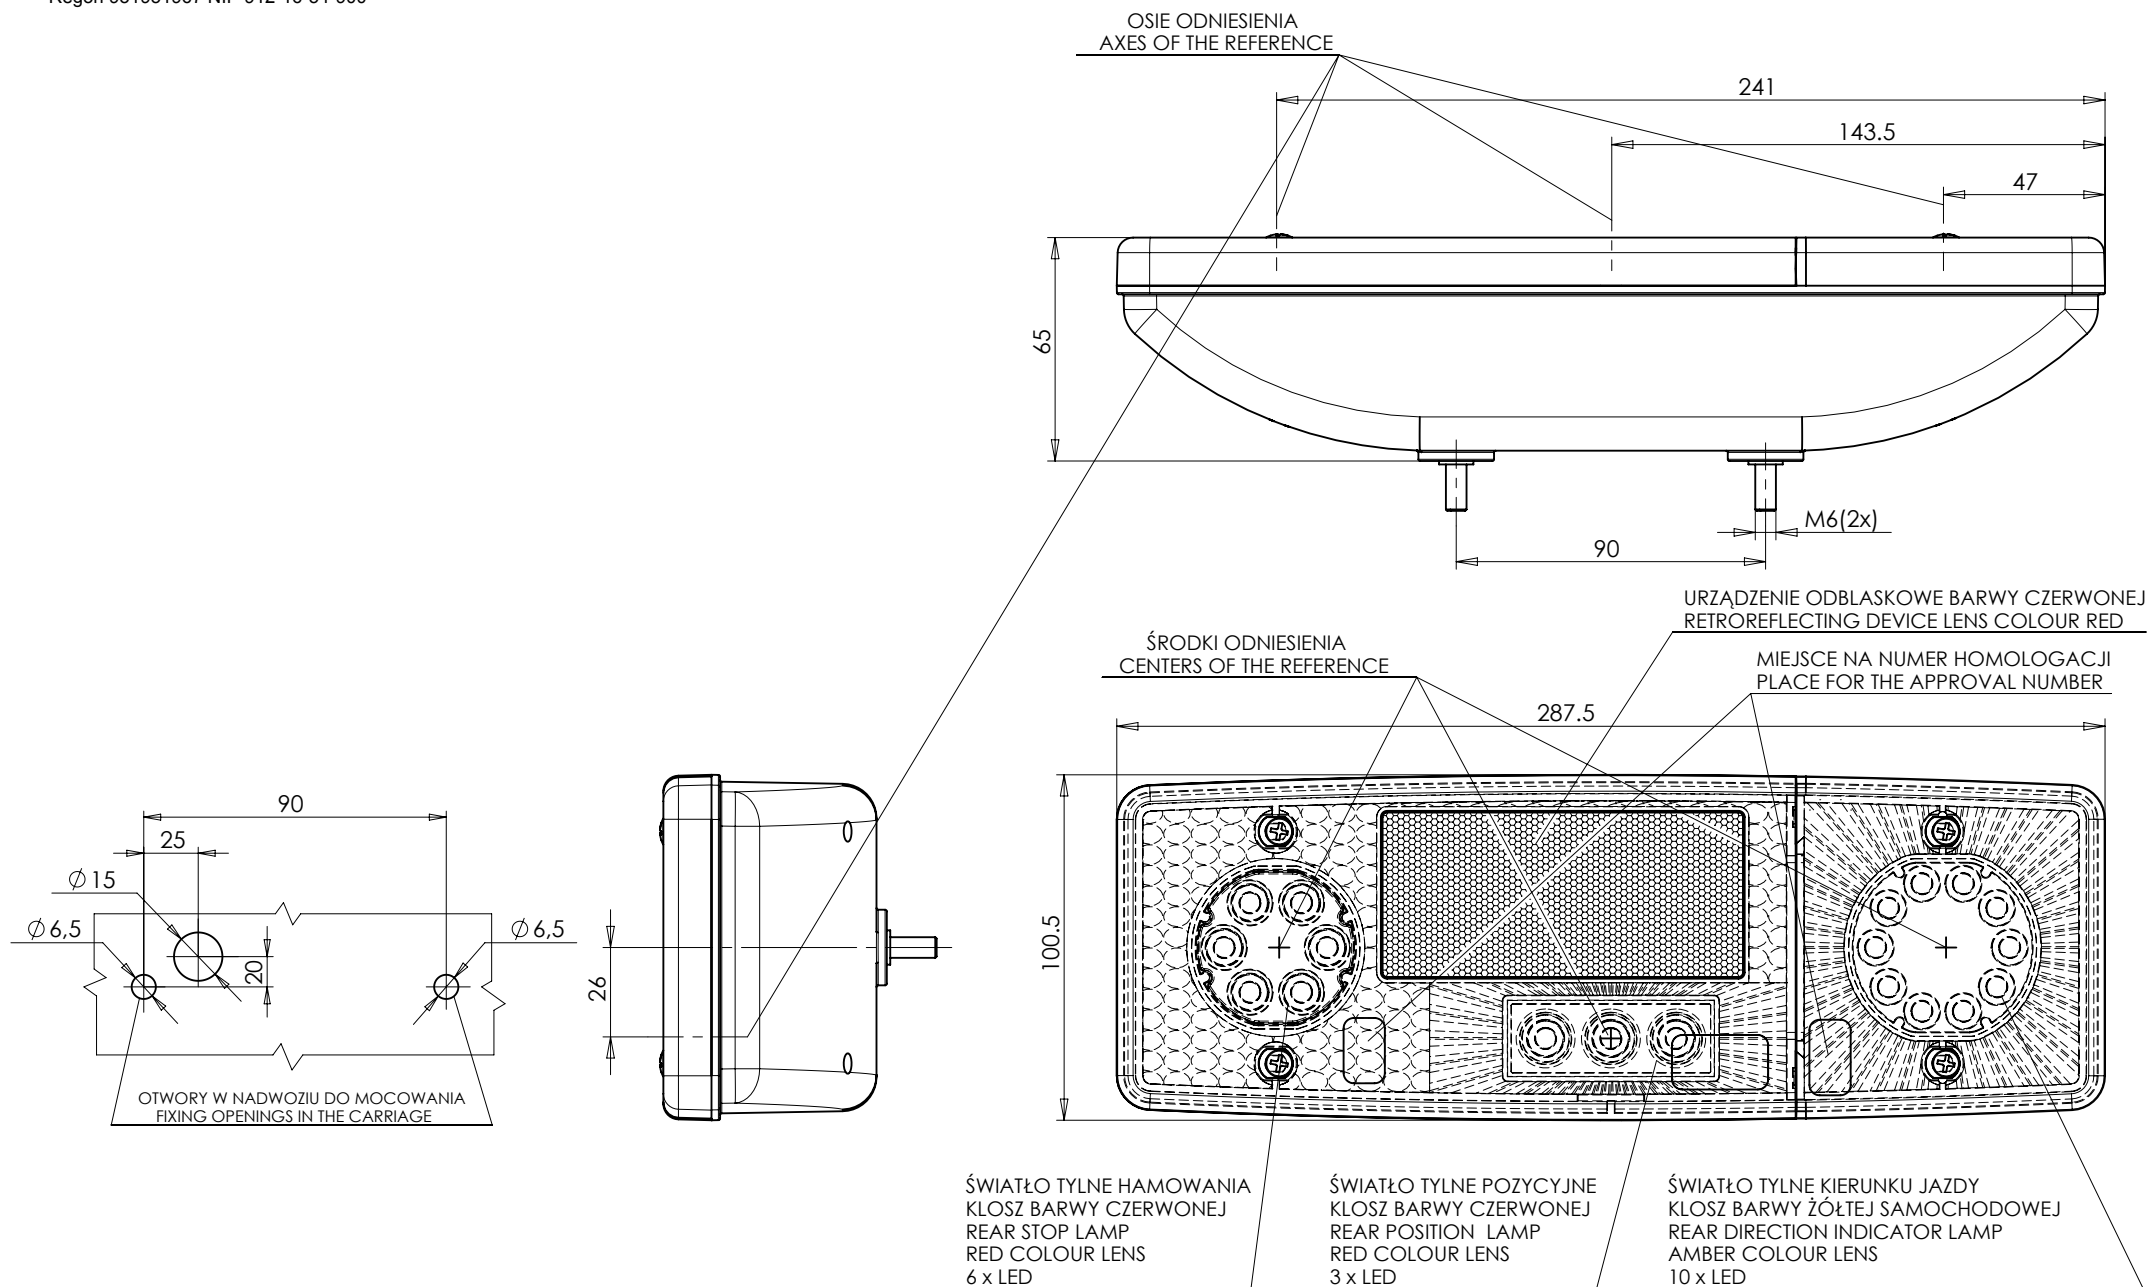

LAMPA ZESPOLONA TYLNA TYPU WE551dP

REAR ASSEMBLY LAMP TYPE WE551dP

NINIEJSZY RYSUNEK JEST CZĘŚCIĄ WNIOSKU O ROZSZERZENIE HOMOLOGACJI
 THIS DRAWING IS A PART OF THE APPLICATION FOR AN EXTENSION OF APPROVAL

ŹRÓDŁA ŚWIATŁA: ELEKTROLUMINESCENCYJNE 12V, 24V
 LIGHT SOURCE: ELECTROLUMINESCENT 12V, 24V
 GODZIKOWICE 17.08.2011