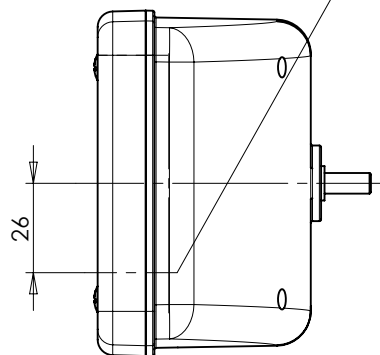

LAMPA ZESPOLONA TYLNA TYPU WE551dŁ

REAR ASSEMBLY LAMP TYPE WE551dŁ

TABLICA REJESTRACYJNA REGISTRATION PLATE	A	B
340 x 240	70	30
520 x 120	110	30

ŚWIATŁO TYLNE KIERUNKU JAZDY
KLOSZ BARWY ŻÓLTEJ SAMOCHODOWEJ
REAR DIRECTION INDICATOR LAMP
AMBER COLOUR LENS
1 x P21W

ŚWIATŁO TYLNE POZYCYJNE
KLOSZ BARWY CZERWONEJ
REAR POSITION LAMP
RED COLOUR LENS
3 x LED

ŚWIATŁO TYLNE HAMOWANIA
KLOSZ BARWY CZERWONEJ
REAR STOP LAMP
RED COLOUR LENS
6 x LED

ŹRÓDŁA ŚWIATŁA: 1 x P21W, 3 UKŁADY Z
ELEKTROLUMINESCENCYJNYM ŹRÓDŁEM ŚWIATŁA 12V, 24V
LIGHT SOURCES : 1 x P21W, 2 DEVICES WITH
ELECTROLUMINESCENT SOURCE OF LIGHT 12V, 24V

NINIEJSZY RYSUNEK JEST CZĘŚCIĄ WNIOSKU O ROZSZERZENIE HOMOLOGACJI
THIS DRAWING IS A PART OF THE APPLICATION FOR AN EXTENSION OF APPROVAL