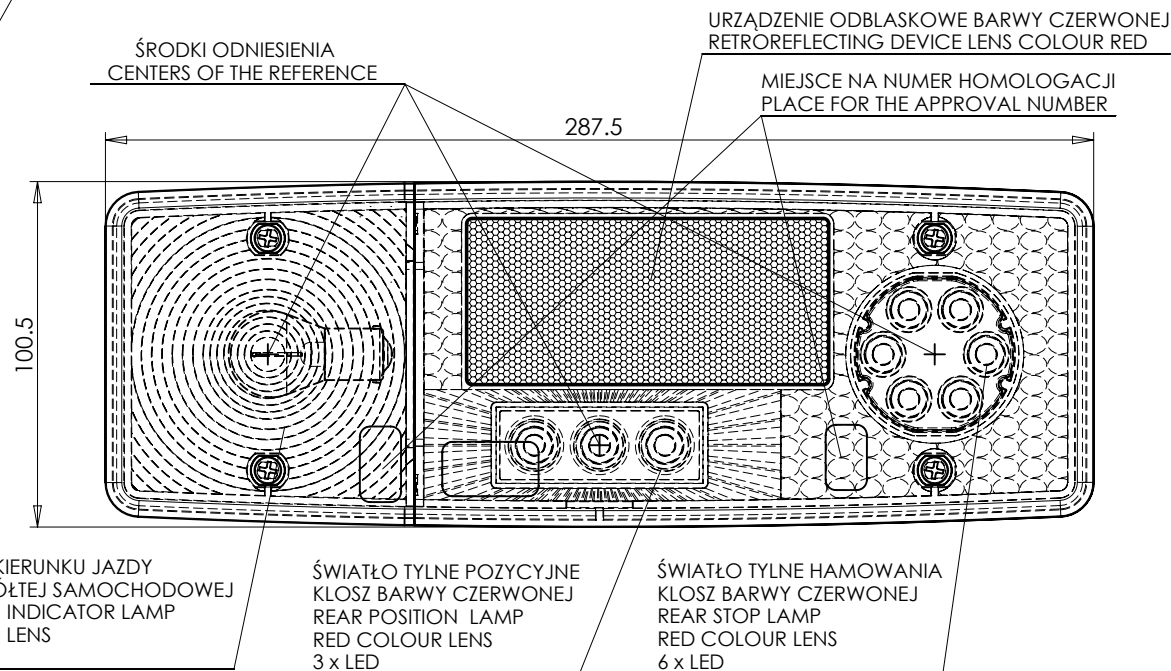

LAMPA ZESPOLONA TYLNA TYPU WE551dŁ

REAR ASSEMBLY LAMP TYPE WE551dŁ

TABLICA REJESTRACYJNA REGISTRATION PLATE	A	B
340 x 240	70	30
520 x 120	110	30

ŚWIATŁO TYLNE KIERUNKU JAZDY
KLOSZ BARWY ŻÓLTEJ SAMOCHODOWEJ
REAR DIRECTION INDICATOR LAMP
AMBER COLOUR LENS
1 x P21W

ŚWIATŁO TYLNE POZYCYJNE
KLOSZ BARWY CZERWONEJ
REAR POSITION LAMP
RED COLOUR LENS
3 x LED

ŚWIATŁO TYLNE HAMOWANIA
KLOSZ BARWY CZERWONEJ
REAR STOP LAMP
RED COLOUR LENS
6 x LED

ŹRÓDŁA ŚWIATŁA: 1 x P21W, 3 UKŁADY Z
ELEKTROLUMINESCENCYJNYM ŹRÓDŁEM ŚWIATŁA 12V, 24V
LIGHT SOURCES : 1 x P21W, 2 DEVICES WITH
ELECTROLUMINESCENT SOURCE OF LIGHT 12V, 24V