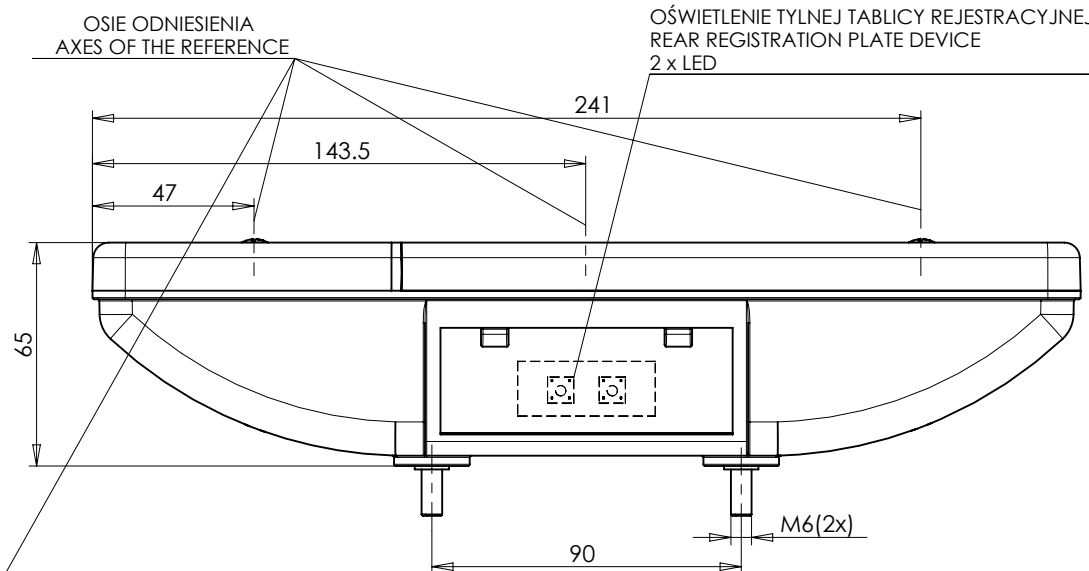

LAMPA ZESPOLONA TYLNA TYPU WE551dŁ

REAR ASSEMBLY LAMP TYPE WE551dŁ

TABLICA REJESTRACYJNA REGISTRATION PLATE	A	B
340 x 240	70	30
520 x 120	110	30

ŚWIATŁO TYLNE KIERUNKU JAZDY
KLOSZ BARWY ŻÓLTEJ SAMOCHODOWEJ
REAR DIRECTION INDICATOR LAMP
AMBER COLOUR LENS
1 x P21W

ŚWIATŁO TYLNE POZYCYJNE
KLOSZ BARWY CZERWONEJ
REAR POSITION LAMP
RED COLOUR LENS
3 x LED

ŚWIATŁO TYLNE HAMOWANIA
KLOSZ BARWY CZERWONEJ
REAR STOP LAMP
RED COLOUR LENS
6 x LED

ŹRÓDŁA ŚWIATŁA: 1 x P21W, 3 UKŁADY Z
ELEKTROLUMINESCENCYJNYM ŹRÓDŁEM ŚWIATŁA 12V, 24V
LIGHT SOURCES : 1 x P21W, 2 DEVICES WITH
ELECTROLUMINESCENT SOURCE OF LIGHT 12V, 24V