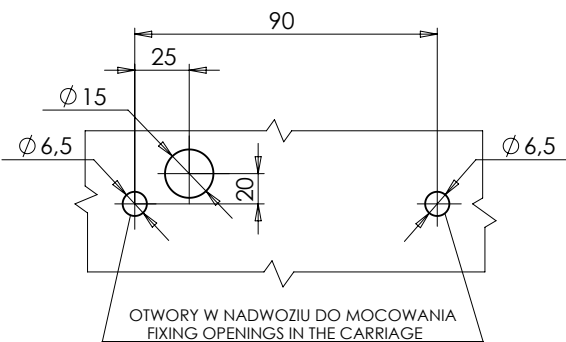

LAMPA ZESPOLONA TYLNA TYPU WE551dŁ

REAR ASSEMBLY LAMP TYPE WE551dŁ

TABLICA REJESTRACYJNA REGISTRATION PLATE	A	B
340 x 240	70	30
520 x 120	110	30

ŚWIATŁO TYLNE KIERUNKU JAZDY
KLOSZ BARWY ŻÓLTEJ SAMOCHODOWEJ
REAR DIRECTION INDICATOR LAMP
AMBER COLOUR LENS
1 x P21W

ŚWIATŁO TYLNE POZYCYJNE
KLOSZ BARWY CZERWONEJ
REAR POSITION LAMP
RED COLOUR LENS
3 x LED

ŚWIATŁO TYLNE HAMOWANIA
KLOSZ BARWY CZERWONEJ
REAR STOP LAMP
RED COLOUR LENS
6 x LED

ŹRÓDŁA ŚWIATŁA: 1 x P21W, 3 UKŁADY Z
ELEKTROLUMINESCENCYJNYM ŹRÓDŁEM ŚWIATŁA 12V, 24V
LIGHT SOURCES : 1 x P21W, 2 DEVICES WITH
ELECTROLUMINESCENT SOURCE OF LIGHT 12V, 24V

NINIEJSZY RYSUNEK JEST CZĘŚCIĄ WNIOSKU O ROZSZERZENIE HOMOLOGACJI
THIS DRAWING IS A PART OF THE APPLICATION FOR AN EXTENSION OF APPROVAL