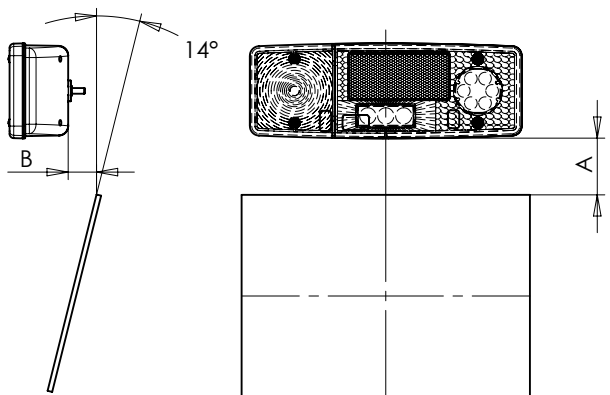

LAMPA ZESPOLONA TYLNA TYPU WE551dŁ

REAR ASSEMBLY LAMP TYPE WE551dŁ

TABLICA REJESTRACYJNA REGISTRATION PLATE	A	B
340 x 240	70	30
520 x 120	110	30

ŚWIATŁO TYLNE KIERUNKU JAZDY
KLOSZ BARWY ŻÓLTEJ SAMOCHODOWEJ
REAR DIRECTION INDICATOR LAMP
AMBER COLOUR LENS
1 x P21W

ŚWIATŁO TYLNE POZYCYJNE
KLOSZ BARWY CZERWONEJ
REAR POSITION LAMP
RED COLOUR LENS
3 x LED

ŚWIATŁO TYLNE HAMOWANIA
KLOSZ BARWY CZERWONEJ
REAR STOP LAMP
RED COLOUR LENS
6 x LED

ŹRÓDŁA ŚWIATŁA: 1 x P21W, 3 UKŁADY Z
ELEKTROLUMINESCENCYJNYM ŹRÓDŁEM ŚWIATŁA 12V, 24V
LIGHT SOURCES : 1 x P21W, 2 DEVICES WITH
ELECTROLUMINESCENT SOURCE OF LIGHT 12V, 24V

NINIEJSZY RYSUNEK JEST CZĘŚCIĄ WNIOSKU O ROZSZERZENIE HOMOLOGACJI
THIS DRAWING IS A PART OF THE APPLICATION FOR AN EXTENSION OF APPROVAL