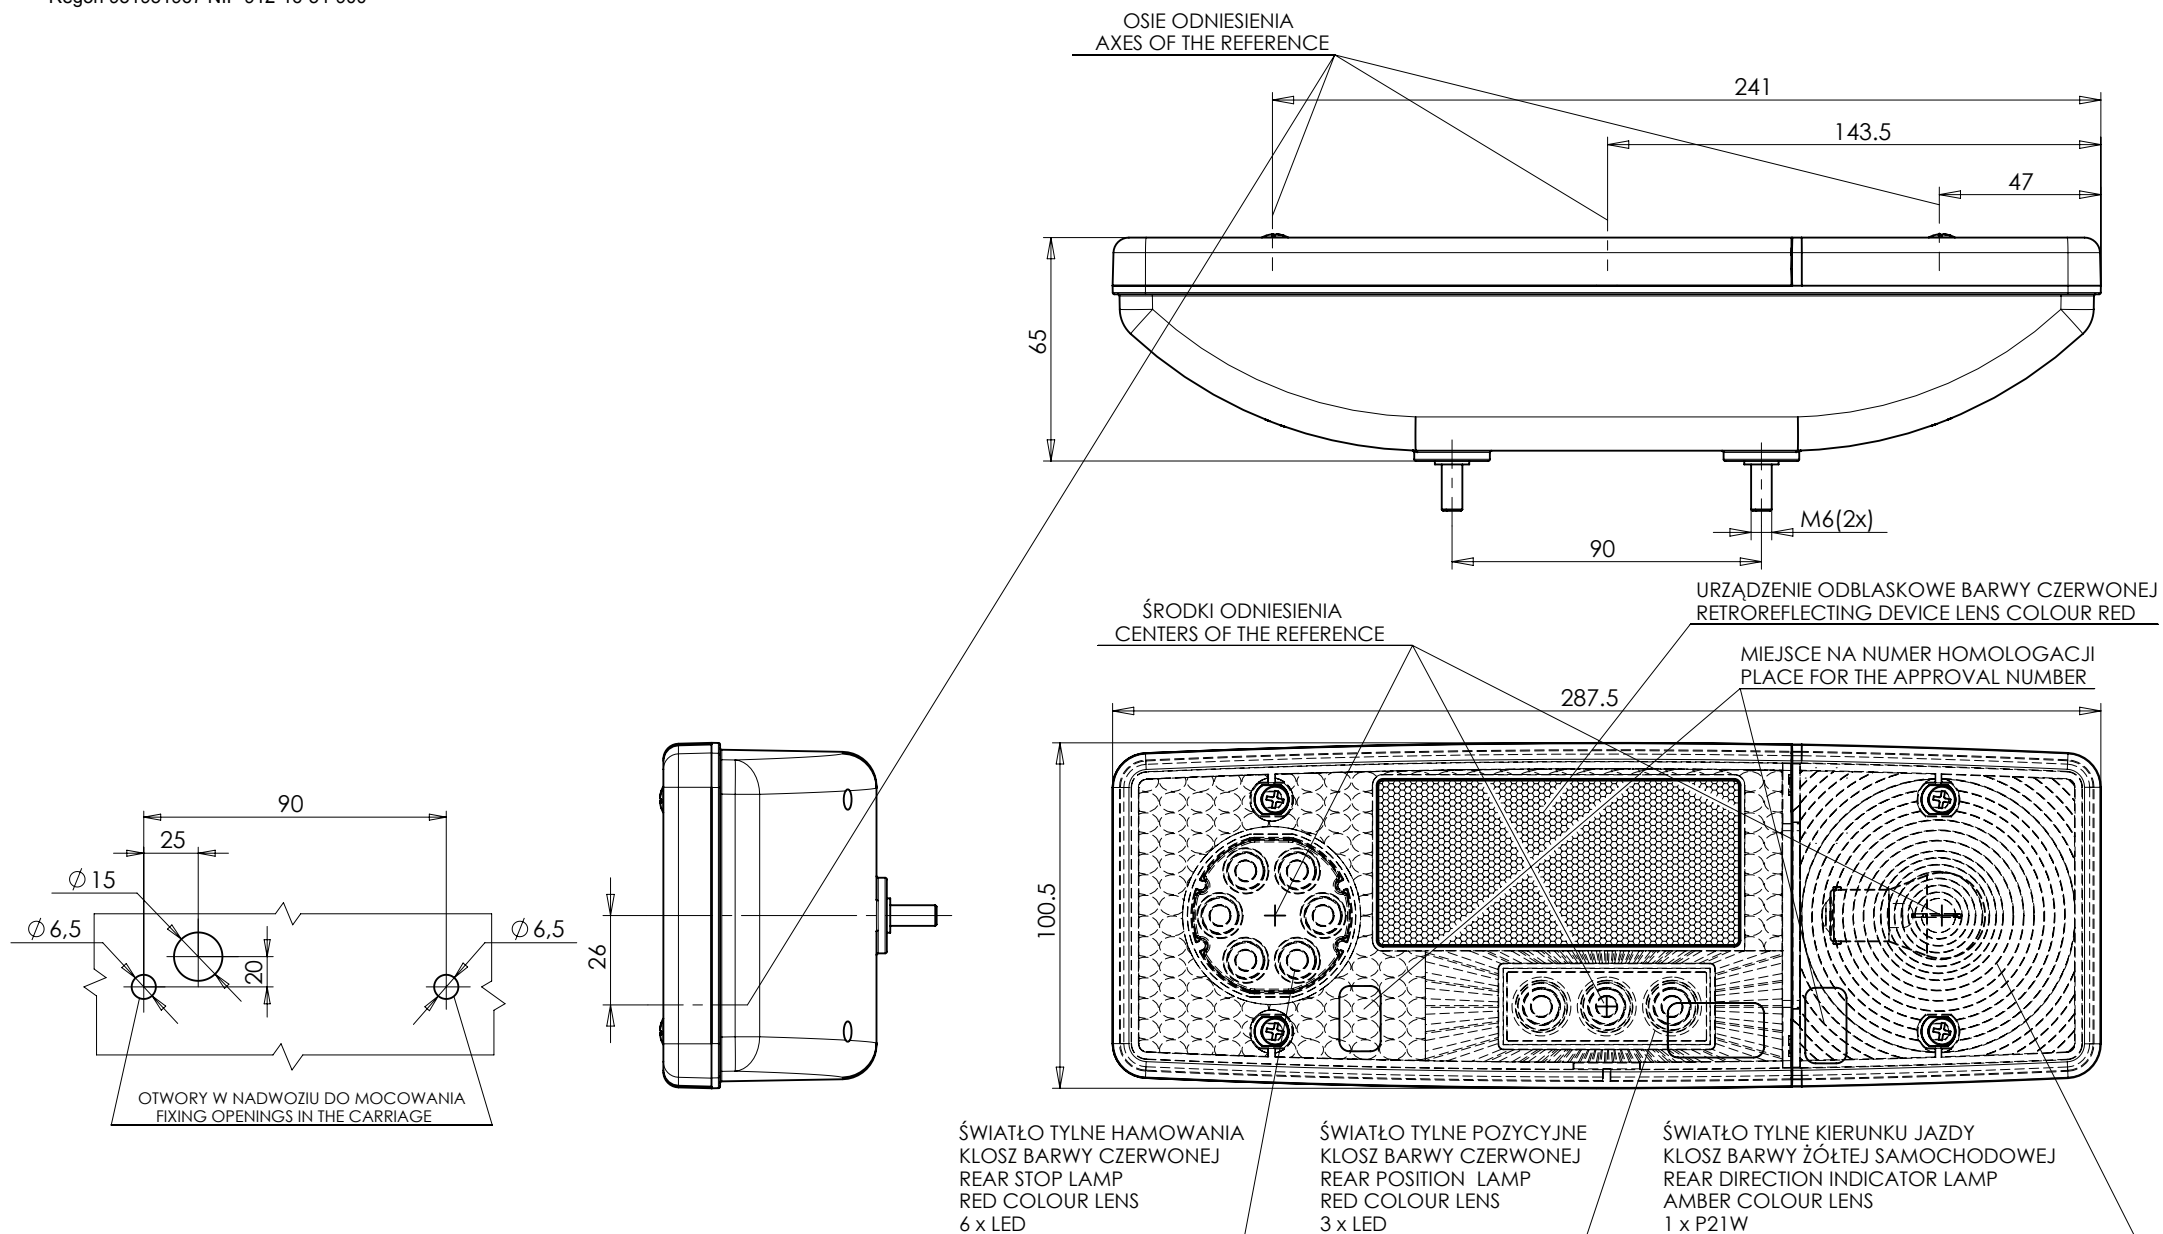

# LAMPA ZESPOLONA TYLNA TYPU WE551dżP REAR ASSEMBLY LAMP TYPE WE551dżP

NINIEJSZY RYSUNEK JEST CZĘŚCIĄ WNIOSKU O ROZSZERZENIE HOMOLOGACJI  
 THIS DRAWING IS A PART OF THE APPLICATION FOR AN EXTENSION OF APPROVAL

ŹRÓDŁA ŚWIATŁA: 1 x P21W, 3 UKŁADY Z  
 ELEKTROLUMINESCENCYJNYM ŹRÓDŁEM ŚWIATŁA 12V, 24V  
 LIGHT SOURCES : 1 x P21W, 2 DEVICES WITH  
 ELECTROLUMINESCENT SOURCE OF LIGHT T2V, 24V