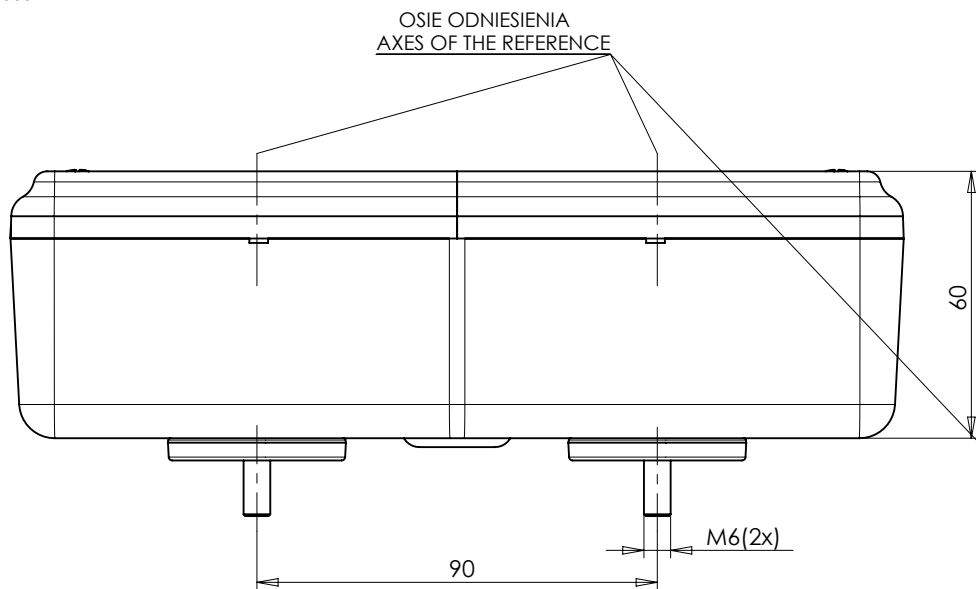

LAMPA ZESPOLONA TYLNA TYPU WO72UDŻ REAR ASSEMBLY LAMP TYPE WO72UDŻ

ŚWIATŁO TYLNE KIERUNKU JAZDY
 KŁOSZ BARWY ŻÓŁTEJ SAMOCHODOWEJ
 REAR DIRECTION INDICATOR LAMP
 AMBER COLOUR LENS
 1 x P21W

ŚWIATŁO TYLNE POZYCYJNE I HAMOWANIA
 KŁOSZ BARWY CZERWONEJ
 REAR POSITION AND STOP LAMP
 RED COLOUR LENS
 6 x LED

ŚRODKI ODNIESIENIA
 CENTERS OF THE REFERENCE

MIEJSCE NA NUMER HOMOLOGACJI
 PLACE FOR THE APPROVAL NUMBER

ŹRÓDŁA ŚWIATŁA: 1 x P21W, 1 UKŁAD Z
 ELEKTROLUMINESCENCYJNYM ŹRÓDŁEM ŚWIATŁA 12V, 24V
 LIGHT SOURCES : 1 x P21W, 1 DEVICE WITH
 ELECTROLUMINESCENT SOURCE OF LIGHT 12V, 24V