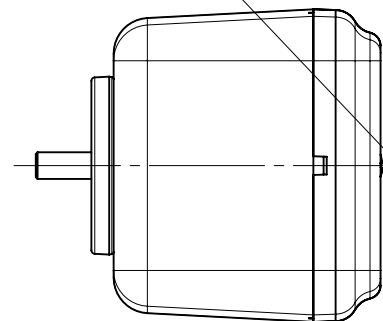

LAMPA ZESPOLONA TYLNA TYPU WO72UDŻ REAR ASSEMBLY LAMP TYPE WO72UDŻ

ŚWIATŁO TYLNE KIERUNKU JAZDY
 KŁOSZ BARWY ŻÓŁTEJ SAMOCHODOWEJ
 REAR DIRECTION INDICATOR LAMP
 AMBER COLOUR LENS
 1 x P21W

ŚWIATŁO TYLNE POZYCYJNE I HAMOWANIA
 KŁOSZ BARWY CZERWONEJ
 REAR POSITION AND STOP LAMP
 RED COLOUR LENS
 6 x LED

ŚRODKI ODNIESIENIA
 CENTERS OF THE REFERENCE

MIEJSCE NA NUMER HOMOLOGACJI
 PLACE FOR THE APPROVAL NUMBER

ŹRÓDŁA ŚWIATŁA: 1 x P21W, 1 UKŁAD Z
 ELEKTROLUMINESCENCYJNYM ŹRÓDŁEM ŚWIATŁA 12V, 24V
 LIGHT SOURCES : 1 x P21W, 1 DEVICE WITH
 ELECTROLUMINESCENT SOURCE OF LIGHT 12V, 24V