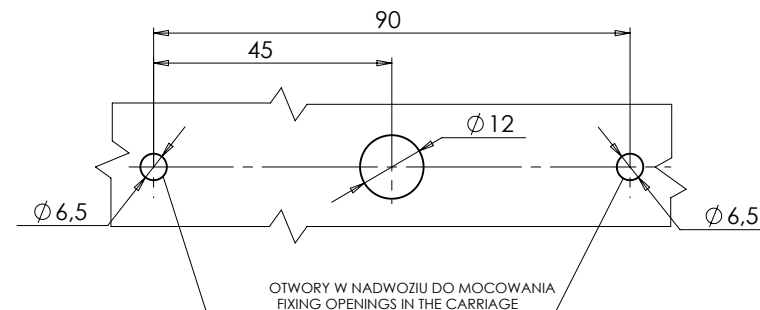

LAMPA ZESPOLONA TYLNA TYPU WO72UDŻ REAR ASSEMBLY LAMP TYPE WO72UDŻ

ŚWIATŁO TYLNE KIERUNKU JAZDY
 KŁOSZ BARWY ŻÓŁTEJ SAMOCHODOWEJ
 REAR DIRECTION INDICATOR LAMP
 AMBER COLOUR LENS
 1 x P21W

ŚWIATŁO TYLNE POZYCYJNE I HAMOWANIA
 KŁOSZ BARWY CZERWONEJ
 REAR POSITION AND STOP LAMP
 RED COLOUR LENS
 6 x LED

ŚRODKI ODNIESIENIA
 CENTERS OF THE REFERENCE

MIEJSCE NA NUMER HOMOLOGACJI
 PLACE FOR THE APPROVAL NUMBER

ŹRÓDŁA ŚWIATŁA: 1 x P21W, 1 UKŁAD Z
 ELEKTROLUMINESCENCYJNYM ŹRÓDŁEM ŚWIATŁA 12V, 24V
 LIGHT SOURCES : 1 x P21W, 1 DEVICE WITH
 ELECTROLUMINESCENT SOURCE OF LIGHT 12V, 24V