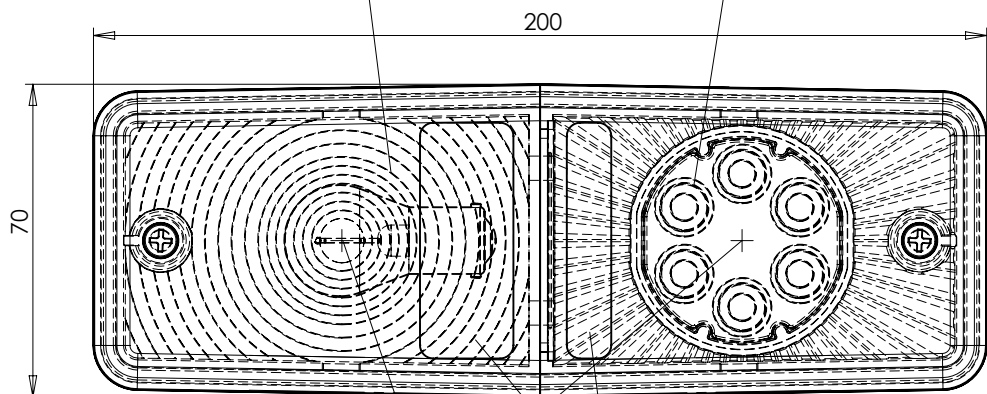

LAMPA ZESPOLONA TYLNA TYPU WO72UDŻ REAR ASSEMBLY LAMP TYPE WO72UDŻ

ŚWIATŁO TYLNE KIERUNKU JAZDY
 KŁOSZ BARWY ŻÓŁTEJ SAMOCHODOWEJ
 REAR DIRECTION INDICATOR LAMP
 AMBER COLOUR LENS
 1 x P21W

ŚWIATŁO TYLNE POZYCYJNE I HAMOWANIA
 KŁOSZ BARWY CZERWONEJ
 REAR POSITION AND STOP LAMP
 RED COLOUR LENS
 6 x LED

ŚRODKI ODNIESIENIA
 CENTERS OF THE REFERENCE

MIEJSCE NA NUMER HOMOLOGACJI
 PLACE FOR THE APPROVAL NUMBER

ŹRÓDŁA ŚWIATŁA: 1 x P21W, 1 UKŁAD Z
 ELEKTROLUMINESCENCYJNYM ŹRÓDŁEM ŚWIATŁA 12V, 24V
 LIGHT SOURCES : 1 x P21W, 1 DEVICE WITH
 ELECTROLUMINESCENT SOURCE OF LIGHT 12V, 24V