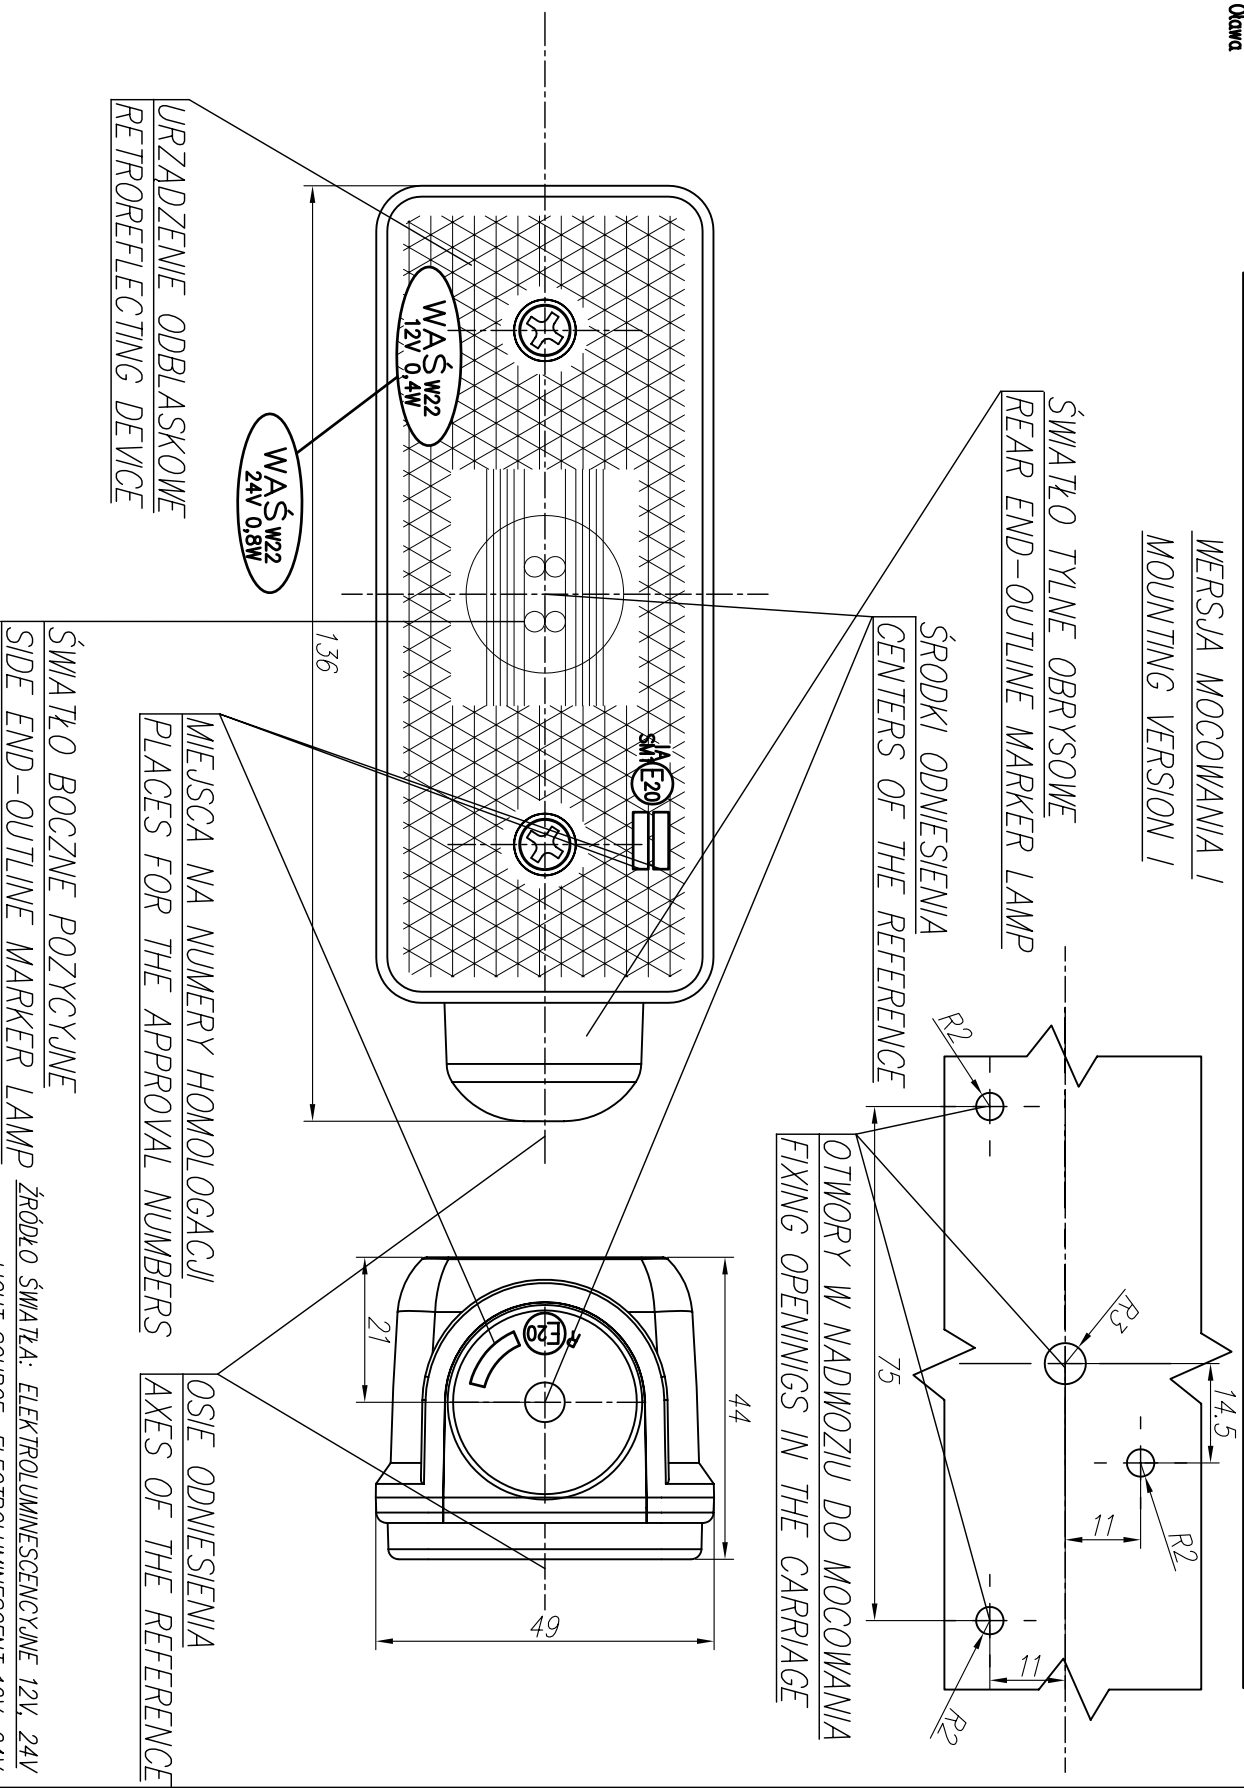

LAMPA ZESPOLONA OBRYSWA TYLNA I POZYCYJNA BOCZNA TYPU W22 REAR END-OUTLINE AND SIDE MARKER LAMP ASSEMBLY TYPE W22

WERSJA MOCOWANIA I
MOUNTING VERSION I

NINIEJSZY RYSUNEK JEST CZĘŚCIĄ WNIOSKU O HOMOLOGACJĘ
THIS DRAWING IS A PART OF THE APPLICATION OF APPROVAL

GODZIKOWICE, 3.02.2005

ŹRÓDŁO ŚWIATŁA: ELEKTROLUMINESCENCYJNE 12V, 24V
LIGHT SOURCE: ELECTROLUMINESCENT 12V, 24V