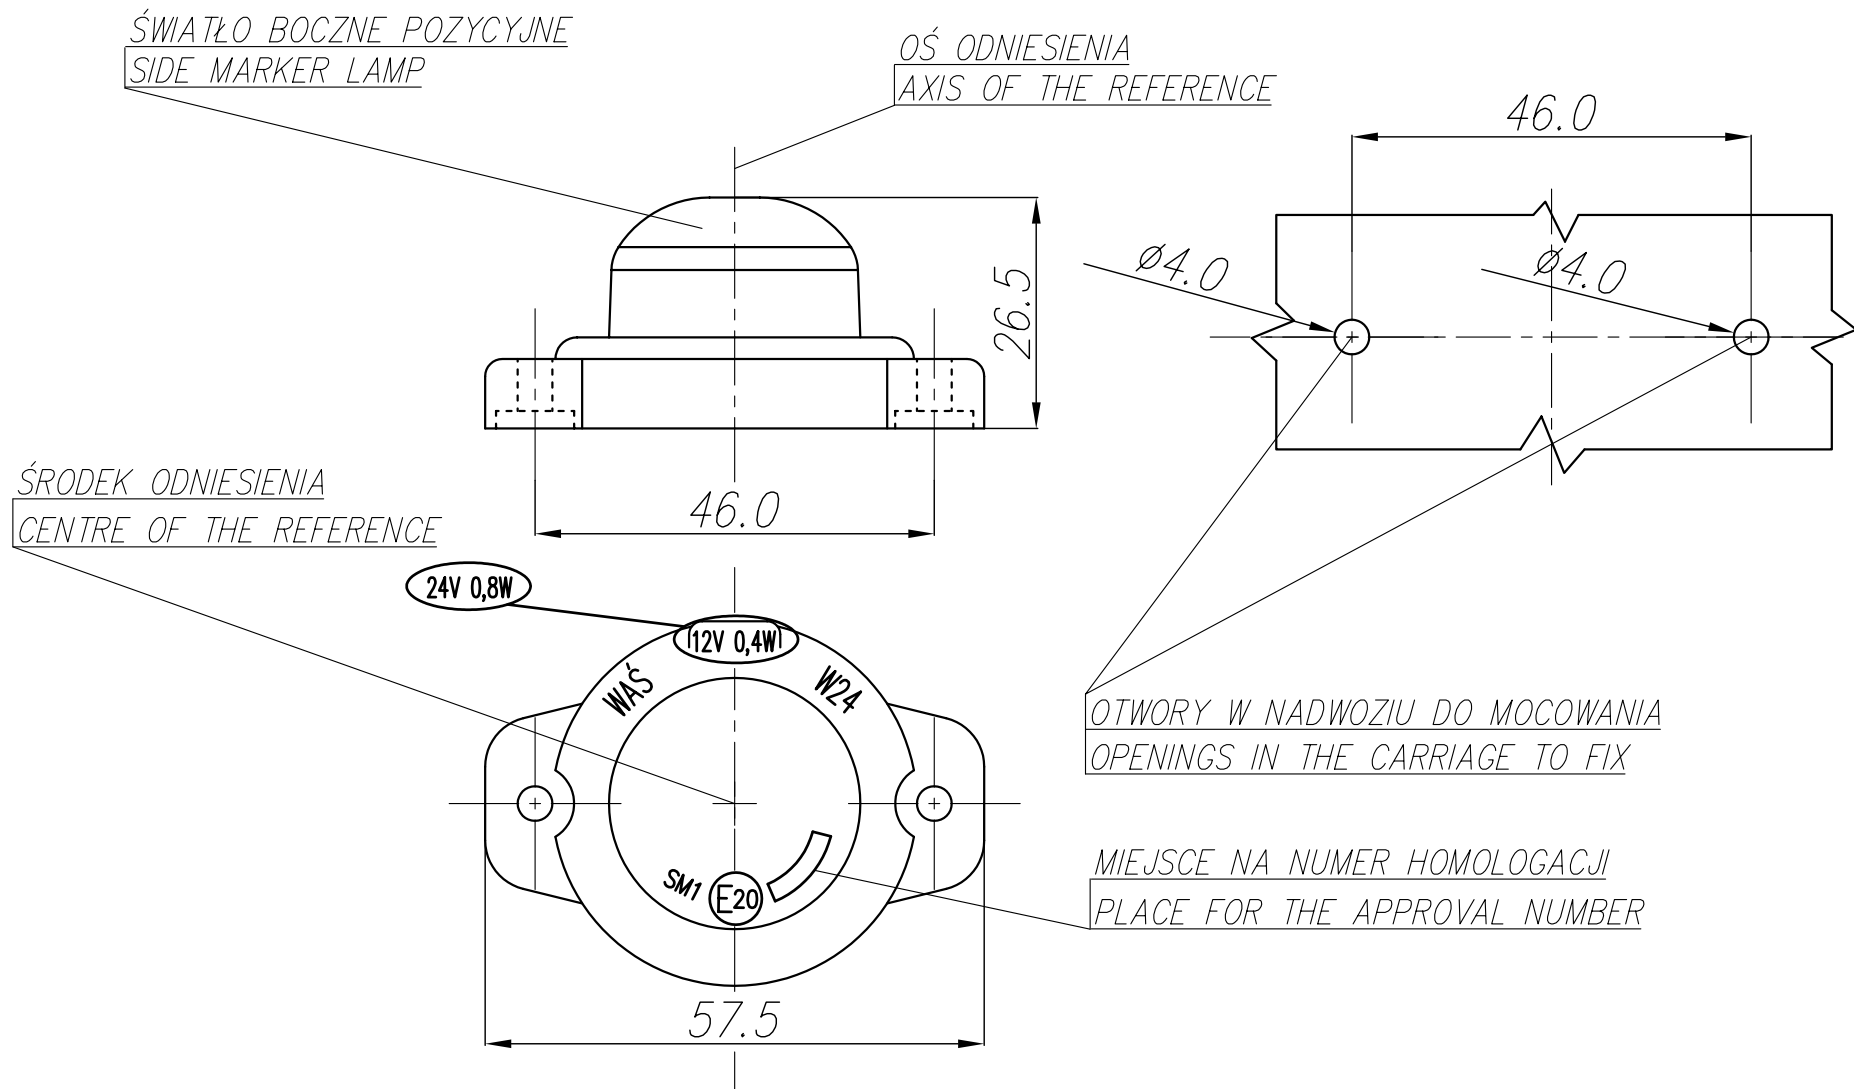

LAMPA BOCZNA POZYCYJNA TYPU W24
SIDE MARKER LAMP TYPE W24

ŹRÓDŁO ŚWIATŁA: ELEKTROLUMINESCENCYJNE 12V, 24V
LIGHT SOURCE: ELECTROLUMINESCENT 12V, 24V

NINIEJSZY RYSUNEK JEST CZĘŚCIĄ WNIOSKU O HOMOLOGACJE
THIS DRAWING IS A PART OF THE APPLICATION FOR THE APPROVAL