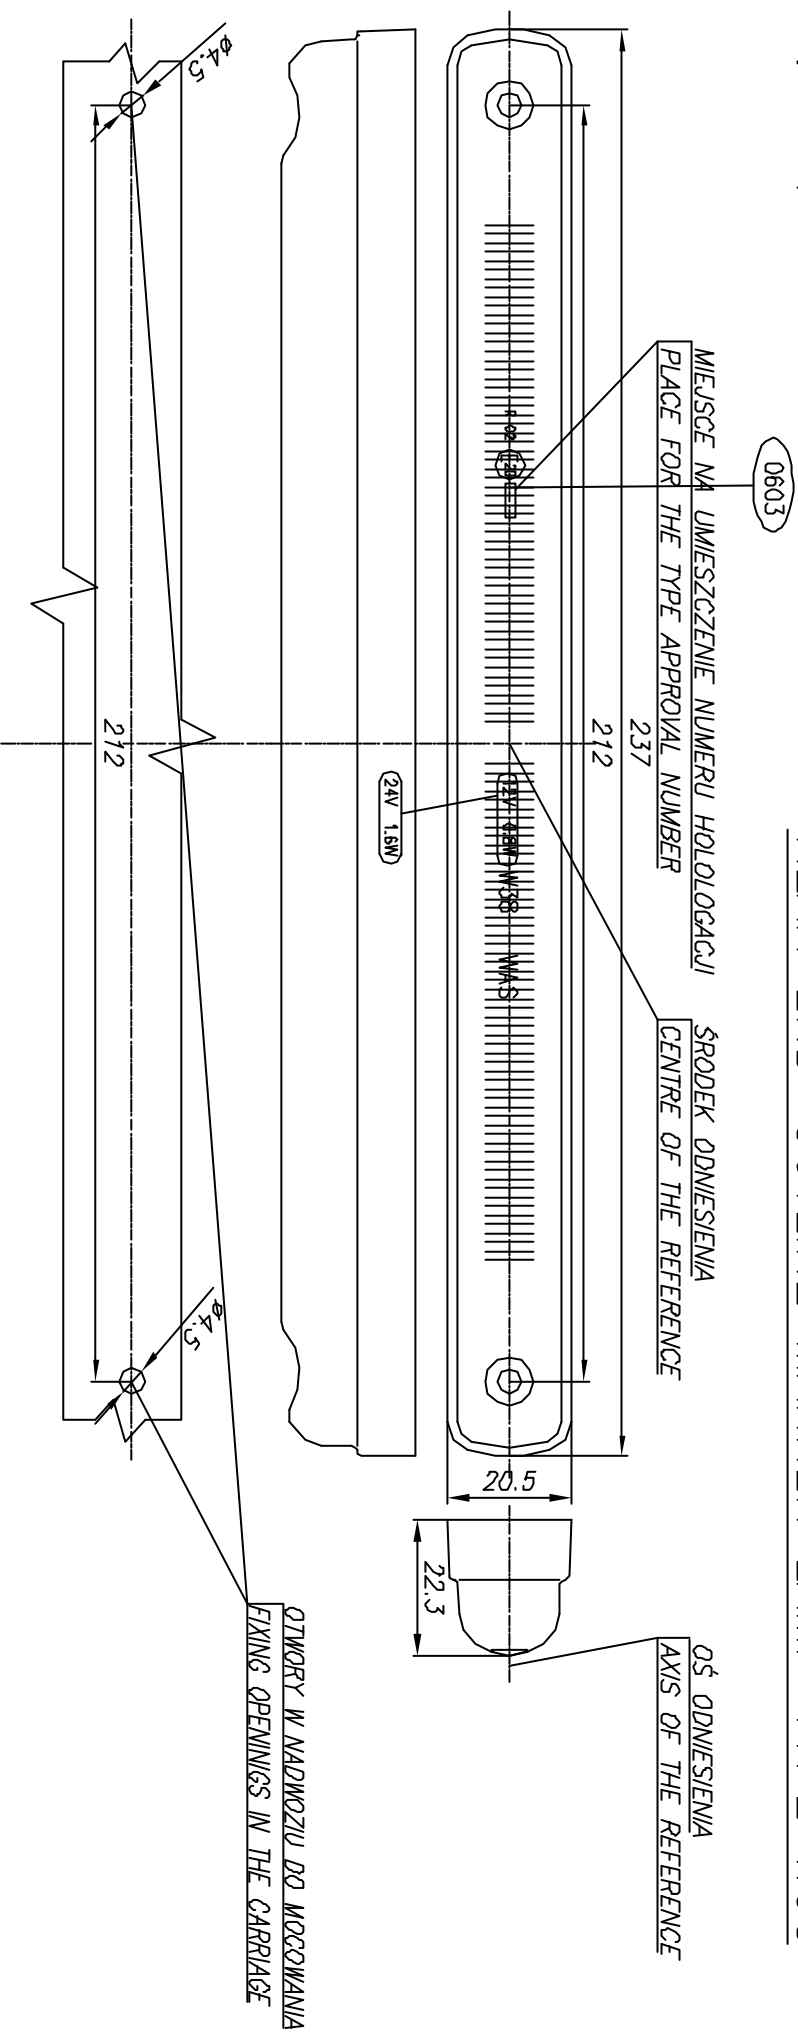

LAMPA OBRYSOWA TYLNA TYPU W38
REAR END-OUTLINE MARKER LAMP TYPE W38

NINIEJSZY RYSUNEK JEST CZĘŚCIĄ WNIOSKU O HOMOLOGACJĘ

THIS DRAWING IS A PART OF THE APPLICATION FOR THE TYPE APPROVAL

ZRÓDŁO ŚWIATŁA: ELEKTROLUMINESCENCYJNE 12V, 24V

LIGHT SOURCE: ELECTROLUMINESCENT 12V, 24V

GODZIKOWICE, 16.11.2006