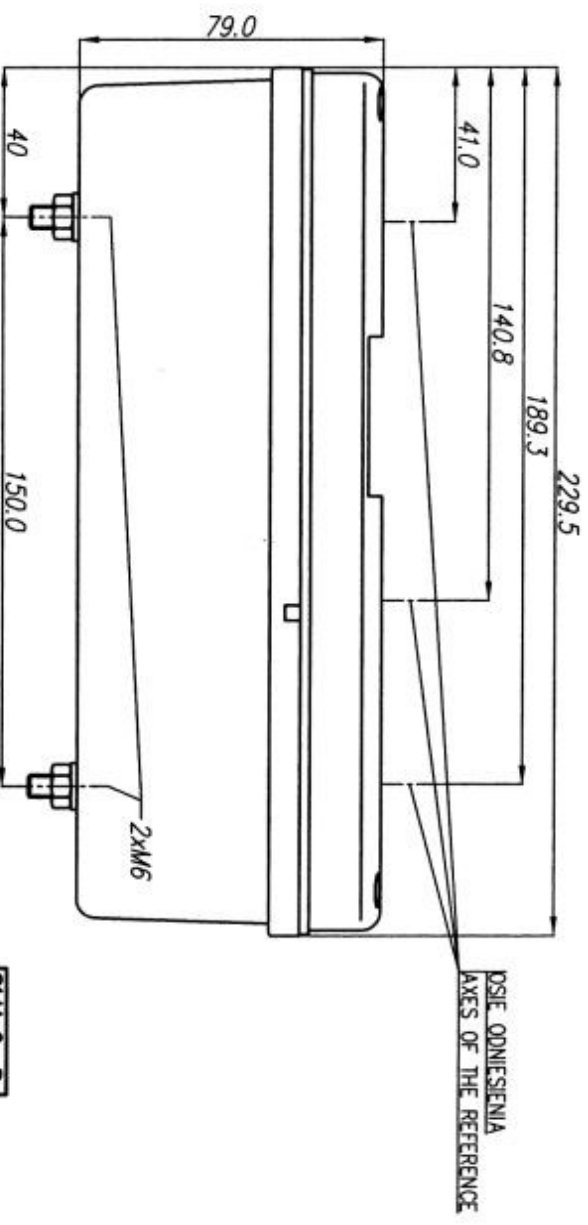

LAMPA TYLNA ZESPOLONA TYPU W29.1  
 REAR LAMP ASSEMBLY TYPE W29.1

- E20 3R 020715
- E20 4R 000714
- E20 6R 010715
- E20 7R 020715

NINIEJSZY RYSUNEK JEST CZĘŚCIĄ WNIOSKU O HOMOLOGACJĘ  
 THIS DRAWING IS A PART OF THE APPLICATION FOR APPROVAL

ZARÓWKI: ŚWIATŁA KIERUNKU JAZDY, HAMOWANIA - 2 x P21W  
 TYLNE POZYCYJNE - 1 x R5W  
 FILAMENT LAMPS: DIRECTION INDICATOR, STOP LIGHTS - 2 x P21W  
 REAR POSITION LIGHT - 1 x R5W