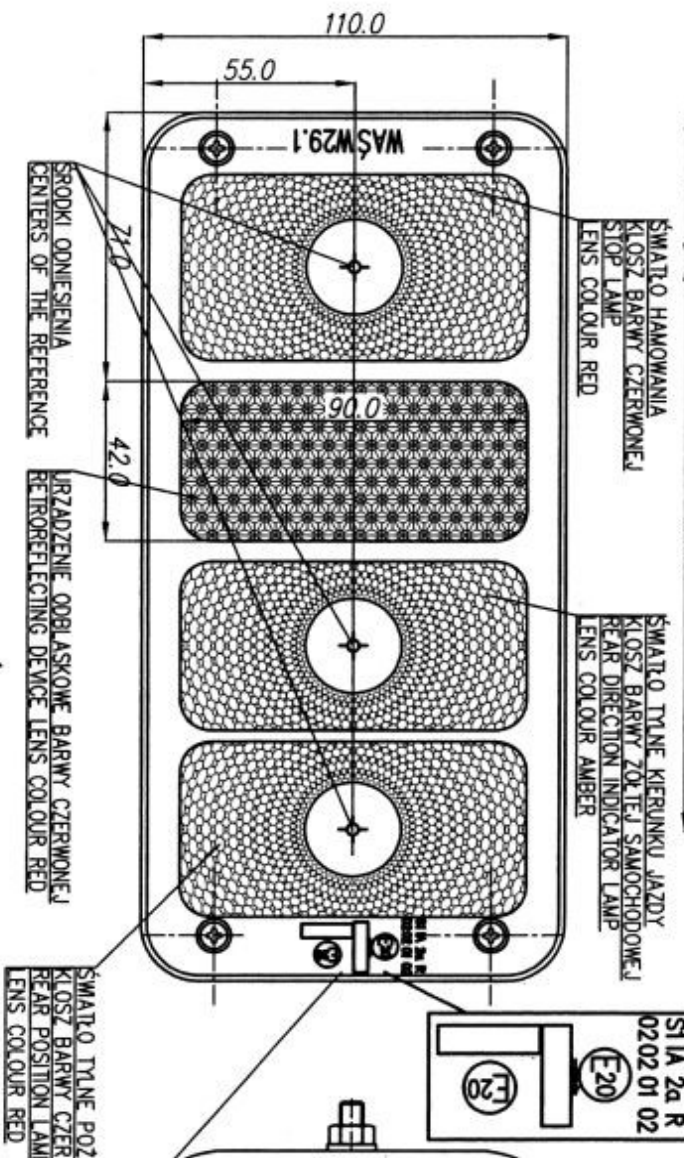

LAMPA TYLNA ZESPOLONA TYPU W29.1  
 REAR LAMP ASSEMBLY TYPE W29.1

- E20 3R 020715
- E20 4R 000714
- E20 6R 010715
- E20 7R 020715

NINIEJSZY RYSUNEK JEST CZĘŚCIĄ WNIOSKU O HOMOLOGACJĘ  
 THIS DRAWING IS A PART OF THE APPLICATION FOR APPROVAL

ZARÓWKI: ŚWIATŁA KIERUNKU JAZDY, HAMOWANIA - 2 x P21W  
 TYLNE POZYCYJNE - 1 x R5W  
 FILAMENT LAMPS: DIRECTION INDICATOR, STOP LIGHTS - 2 x P21W  
 REAR POSITION LIGHT - 1 x R5W