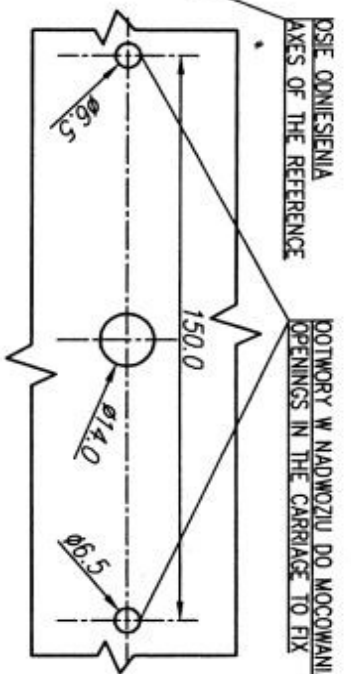

LAMPA TYLNA ZESPOLONA TYPU W29.1  
 REAR LAMP ASSEMBLY TYPE W29.1

- E20 3R 020715
- E20 4R 000714
- E20 6R 010715
- E20 7R 020715

NINIEJSZY RYSUNEK JEST CZĘŚCIĄ WNIOSKU O HOMOLOGACJĘ  
 THIS DRAWING IS A PART OF THE APPLICATION FOR APPROVAL

ZARÓWKI: ŚWIATŁA KIERUNKU JAZDY, HAMOWANIA - 2 x P21W  
 TYLNE POZYCYJNE - 1 x R5W  
 FILAMENT LAMPS: DIRECTION INDICATOR, STOP LIGHTS - 2 x P21W  
 REAR POSITION LIGHT - 1 x R5W