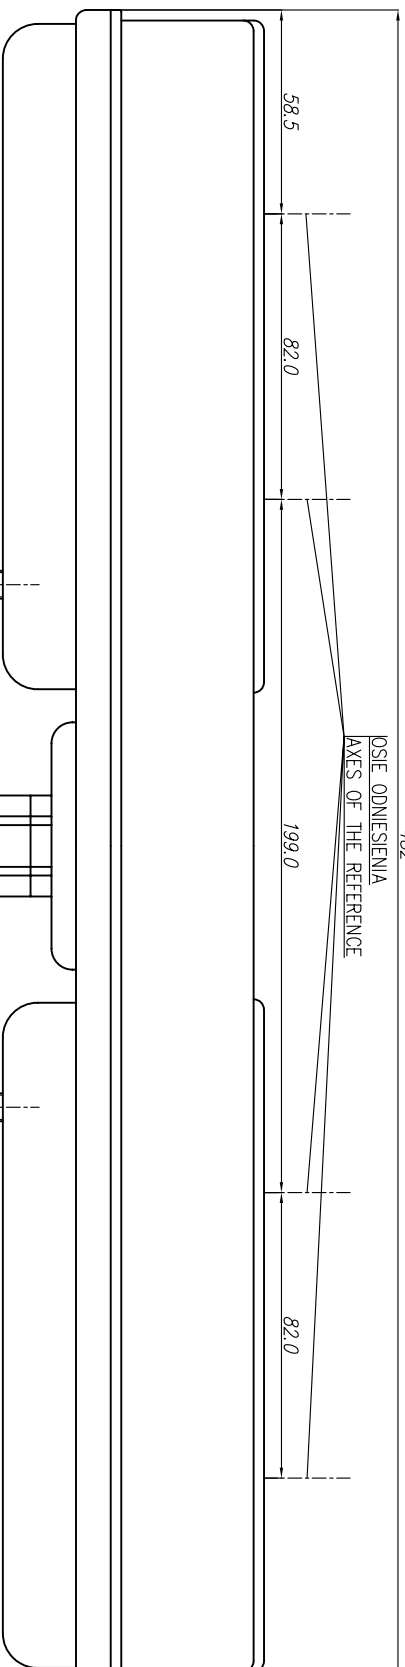

LAMPA TYLNA ZESPOLONA TYPU W39zP REAR LAMP ASSEMBLY TYPE W39zP

482

ŚWIATŁO COFANIA
KŁOSZ BEZBARWNY
REVERSING LAMP
COLOURLESS LENS

ŚWIATŁO TYLNE PRZECIWMGÓWNE
KŁOSZ BARWY CZERWONEJ
REAR FOG LAMP
LENS COLOUR RED

ŚWIATŁO TYLNE POZYCYJNE I HAMOWANIA
KŁOSZ BARWY CZERWONEJ
REAR POSITION AND STOP LAMP
LENS COLOUR RED

ŚWIATŁO TYLNE KIERUNKU JAZDY
KŁOSZ BARWY ŻÓŁTEJ SAMOCHODOWEJ
REAR DIRECTION INDICATOR LAMP
LENS COLOUR AMBER

OSIE ODNIESIENIA
AXES OF THE REFERENCE

ŚRODKI ODNIESIENIA
CENTERS OF THE REFERENCE

URZĄDZENIE ODBLASKOWE BARWY CZERWONEJ
RETROREFLECTING DEVICE LENS COLOUR RED

MIEJSCA NA NUMERY HOMOLOGACJI
PLACES FOR THE APPROVAL NUMBERS

NINIEJSZY RYSUNEK JEST CZĘŚCIĄ WNIOSKU O ROZSZERZENIE HOMOLOGACJI
THIS DRAWING IS A PART OF THE APPLICATION
FOR THE EXTENSION OF APPROVAL

ZRÓDŁA ŚWIATŁA: 3xP21W, 1xP21/5W
LIGHT SOURCES: 3xP21W, 1xP21/5W