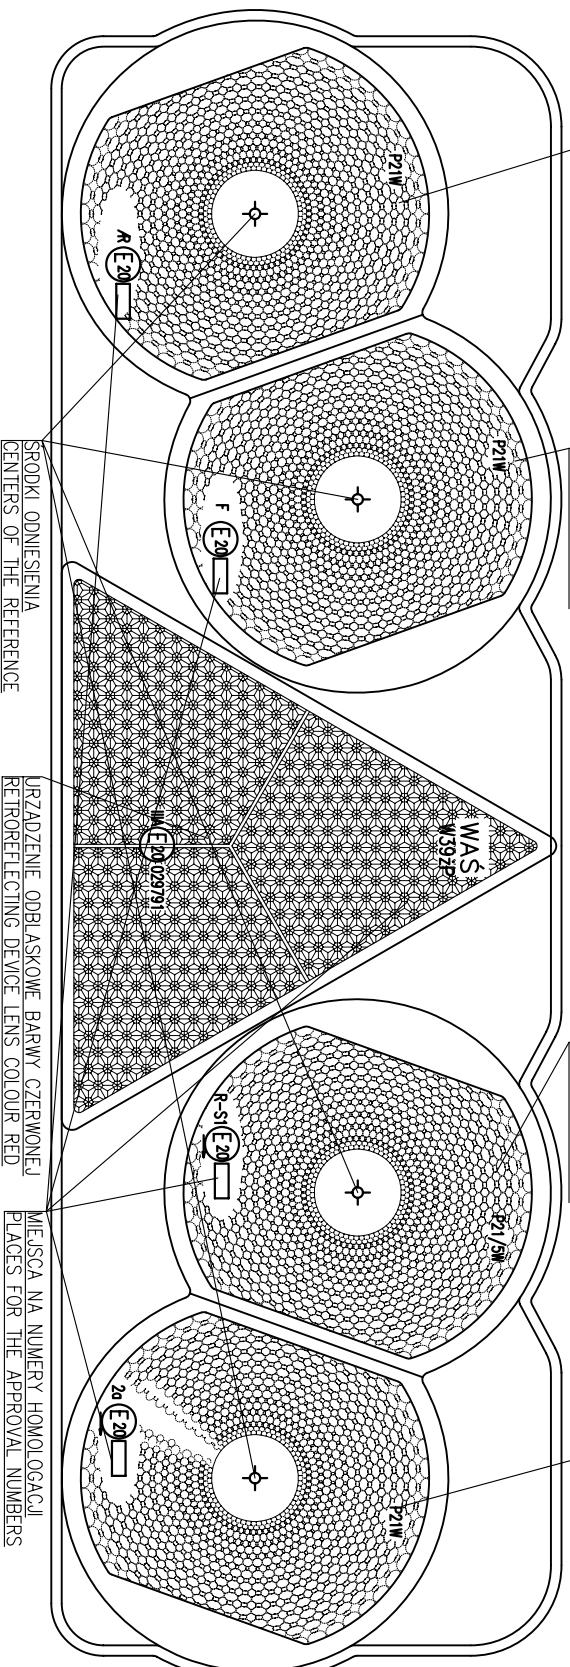

LAMPA TYLNA ZESPOLONA TYPU W39zP REAR LAMP ASSEMBLY TYPE W39zP

482

ŚWIATŁO COFANIA
KŁOSZ BEZBARWNY
REVERSING LAMP
COLOURLESS LENS

ŚWIATŁO TYLNE PRZECIWMGÓWNE
KŁOSZ BARWY CZERWONEJ
REAR FOG LAMP
LENS COLOUR RED

ŚWIATŁO TYLNE POZYCYJNE I HAMOWANIA
KŁOSZ BARWY CZERWONEJ
REAR POSITION AND STOP LAMP
LENS COLOUR RED

ŚWIATŁO TYLNE KIERUNKU JAZDY
KŁOSZ BARWY ŻÓŁTEJ SAMOCHODOWEJ
REAR DIRECTION INDICATOR LAMP
LENS COLOUR AMBER

OSIE ODNIESIENIA
AXES OF THE REFERENCE

ŚRODKI ODNIESIENIA
CENTERS OF THE REFERENCE

URZĄDZENIE ODBLASKOWE BARWY CZERWONEJ
RETROREFLECTING DEVICE LENS COLOUR RED

MIEJSCA NA NUMERY HOMOLOGACJI
PLACES FOR THE APPROVAL NUMBERS

NINIEJSZY RYSUNEK JEST CZĘŚCIĄ WNIOSKU O ROZSZERZENIE HOMOLOGACJI
THIS DRAWING IS A PART OF THE APPLICATION
FOR THE EXTENSION OF APPROVAL

ZRÓDŁA ŚWIATŁA: 3xP21W, 1xP21/5W
LIGHT SOURCES: 3xP21W, 1xP21/5W