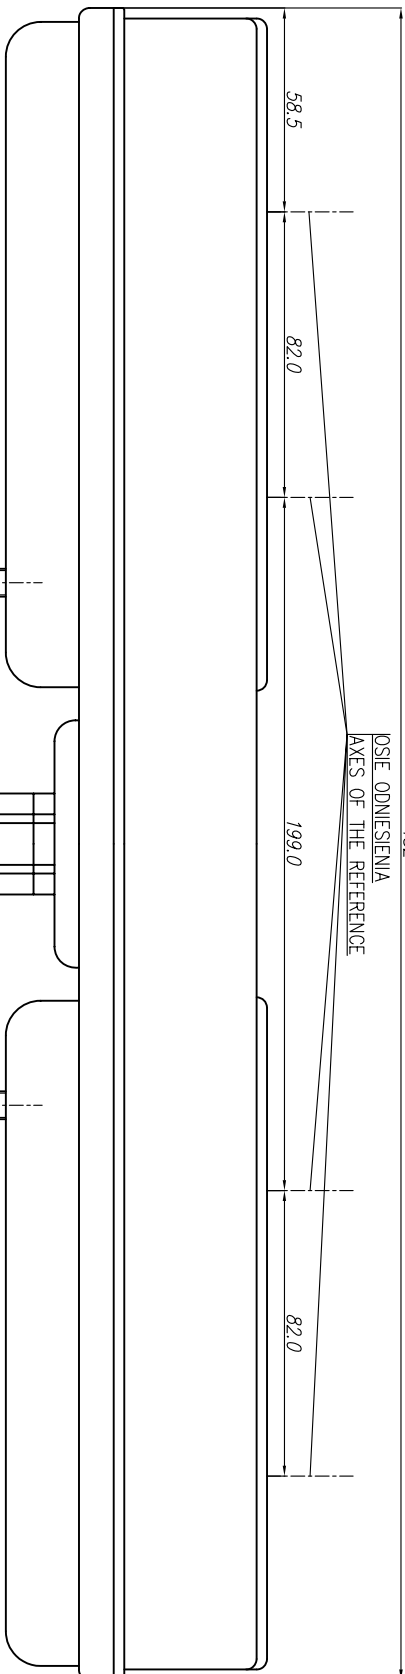

LAMPA TYLNA ZESPOLONA TYPU W40ZP REAR LAMP ASSEMBLY TYPE W40ZP

482

ŚWIATŁO COFANIA
KŁOSZ BEZBARWNY
REVERSING LAMP
COLOURLESS LENS

ŚWIATŁO TYLNE PRZECIWMGÓWNE
KŁOSZ BARWY CZERWONEJ
REAR FOG LAMP
LENS COLOUR RED

ŚWIATŁO TYLNE POZYCYJNE I HAMOWANIA
KŁOSZ BARWY CZERWONEJ
REAR POSITION AND STOP LAMP
LENS COLOUR RED

ŚWIATŁO TYLNE KIERUNKU JAZDY
KŁOSZ BARWY ŻÓŁTEJ SAMOCHODOWEJ
REAR DIRECTION INDICATOR LAMP
LENS COLOUR AMBER

OSIE ODNIESIENIA
AXES OF THE REFERENCE

ŚRODKI ODNIESIENIA
CENTERS OF THE REFERENCE

URZĄDZENIE ODBLASKOWE BARWY CZERWONEJ
RETROREFLECTING DEVICE LENS COLOUR RED

MIEJSCA NA NUMERY HOMOLOGACJI
PLACES FOR THE APPROVAL NUMBERS

NINIEJSZY RYSUNEK JEST CZĘŚCIĄ WNIOSKU O HOMOLOGACJĘ
THIS DRAWING IS A PART OF THE APPLICATION FOR APPROVAL