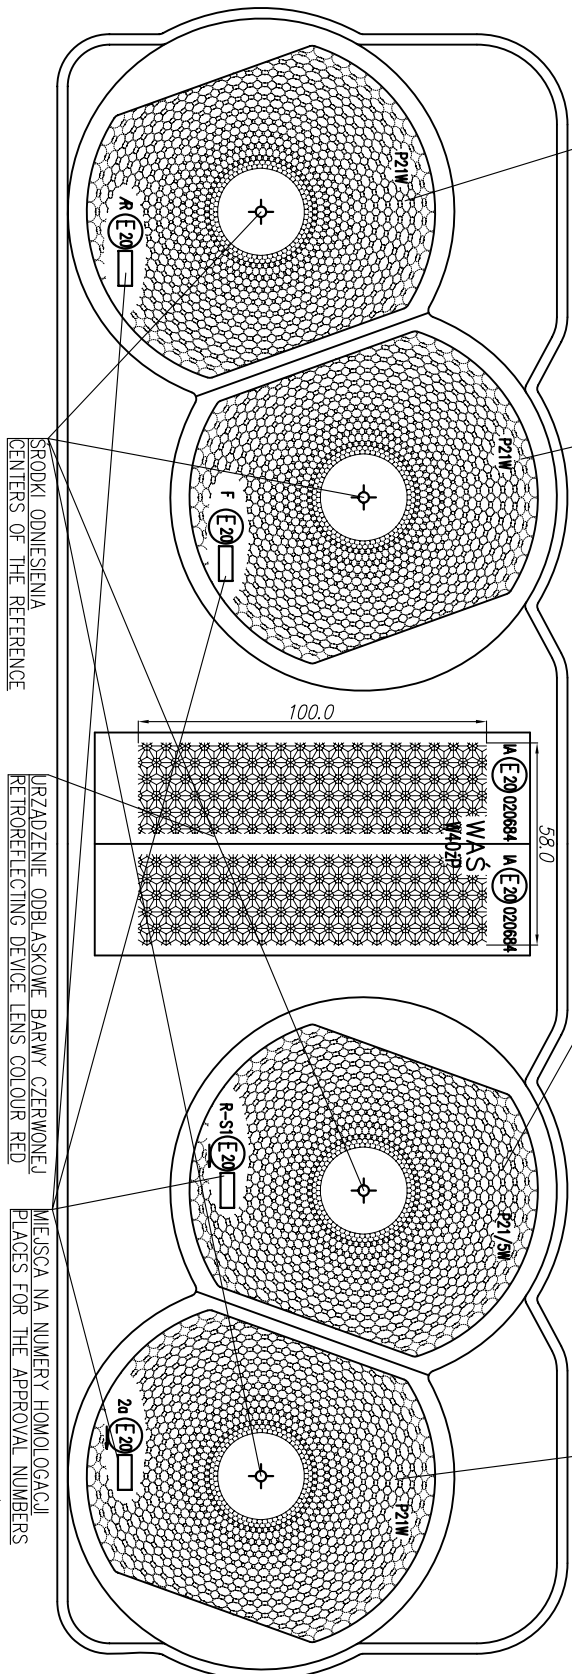

LAMPA TYLNA ZESPOLONA TYPU W40ZP REAR LAMP ASSEMBLY TYPE W40ZP

482

ŚWIATŁO COFANIA
KŁOSZ BEZBARWNY
REVERSING LAMP
COLOURLESS LENS

ŚWIATŁO TYLNE PRZECIWMGÓWNE
KŁOSZ BARWY CZERWONEJ
REAR FOG LAMP
LENS COLOUR RED

ŚWIATŁO TYLNE POZYCYJNE I HAMOWANIA
KŁOSZ BARWY CZERWONEJ
REAR POSITION AND STOP LAMP
LENS COLOUR RED

ŚWIATŁO TYLNE KIERUNKU JAZDY
KŁOSZ BARWY ŻÓŁTEJ SAMOCHODOWEJ
REAR DIRECTION INDICATOR LAMP
LENS COLOUR AMBER

OSIE ODNIESIENIA
AXES OF THE REFERENCE

ŚRODKI ODNIESIENIA
CENTERS OF THE REFERENCE

URZĄDZENIE ODBLASKOWE BARWY CZERWONEJ
RETROREFLECTING DEVICE LENS COLOUR RED

MIEJSCA NA NUMERY HOMOLOGACJI
PLACES FOR THE APPROVAL NUMBERS

NINIEJSZY RYSUNEK JEST CZĘŚCIĄ WNIOSKU O HOMOLOGACJĘ
THIS DRAWING IS A PART OF THE APPLICATION FOR APPROVAL