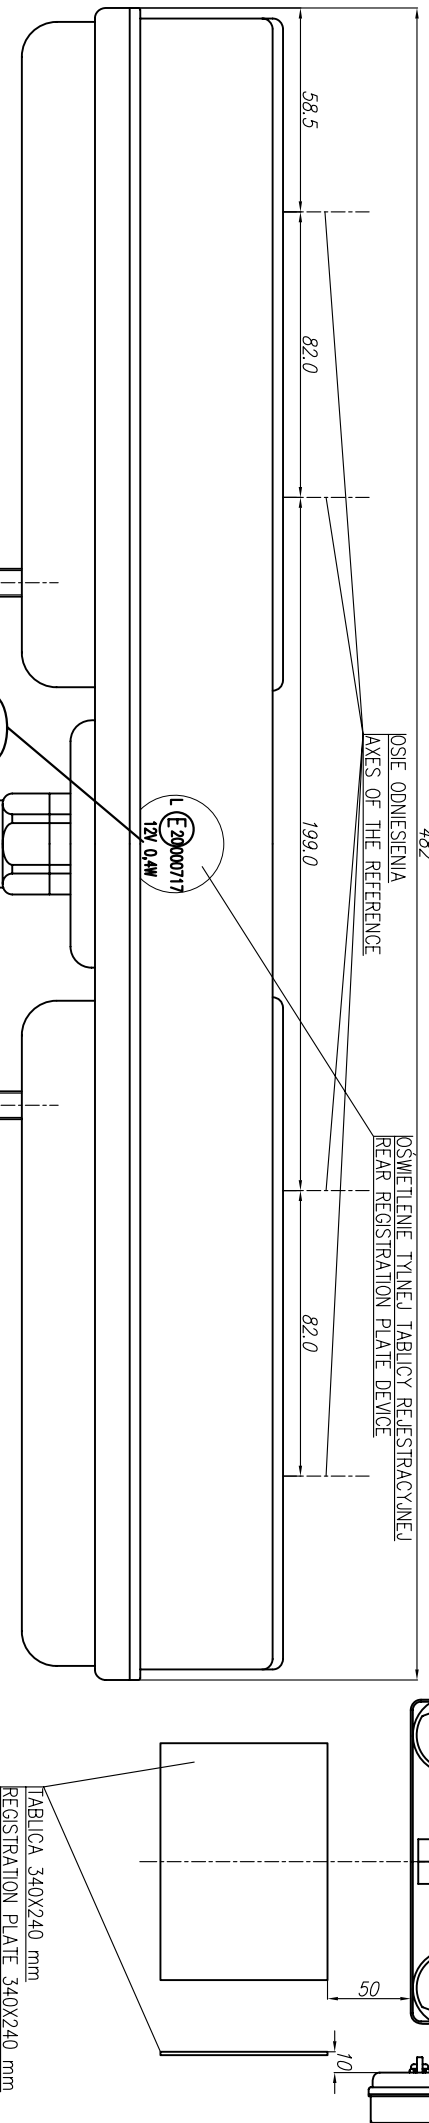

# LAMPA TYLNA ZESPOLONA TYPU W40dżL REAR LAMP ASSEMBLY TYPE W40dżL

482

ŚWIATŁO TYLNE KIERUNKU JAZDY  
KŁOSZ BARWY ŻÓŁTEJ SAMOCHODOWEJ  
REAR DIRECTION INDICATOR LAMP  
LENS COLOUR AMBER

R 24V 0.5W  
S1 24V 1.5W

ŚWIATŁO TYLNE POZYCYJNE I HAMOWANIA  
KŁOSZ BEZBARWNY  
REAR POSITION AND STOP LAMP  
COLOURLESS LENS

M8

24V 1W

ŚWIATŁO TYLNE PRZECIWMGŁOWE  
KŁOSZ BARWY CZERWONEJ  
REAR FOG LAMP  
LENS COLOUR RED

M8

ŚWIATŁO COFANIA  
KŁOSZ BEZBARWNY  
REVERSING LAMP  
COLOURLESS LENS

ŚRODKI ODNIESIENIA  
CENTERS OF THE REFERENCE

URZĄDZENIE ODBLASKOWE BARWY CZERWONEJ  
RETROREFLECTING DEVICE LENS COLOUR RED

MIEJSCA NA NUMERY HOMOLOGACJI  
PLACES FOR THE APPROVAL NUMBERS

NINIEJSZY RYSUNEK JEST CZĘŚCIĄ WNIOSKU O ROZSZERZENIE HOMOLOGACJI  
THIS DRAWING IS A PART OF THE APPLICATION  
FOR THE EXTENSION OF APPROVAL

ŹRÓDŁA ŚWIATŁA: 3xP21W  
DŁA ŚWIATEŁ HAMOWANIA I TYLNEGO POZYCYJNEGO I  
DŁA OSWIETLENIA TABL. REJ.: ELEKTROLUMINESCENCYJNE  
LIGHT SOURCES: 3xP21W  
FOR STOP, REAR POSITION AND REAR REGISTRATION PLATE DEVICE: ELECTROLUMINESCENT