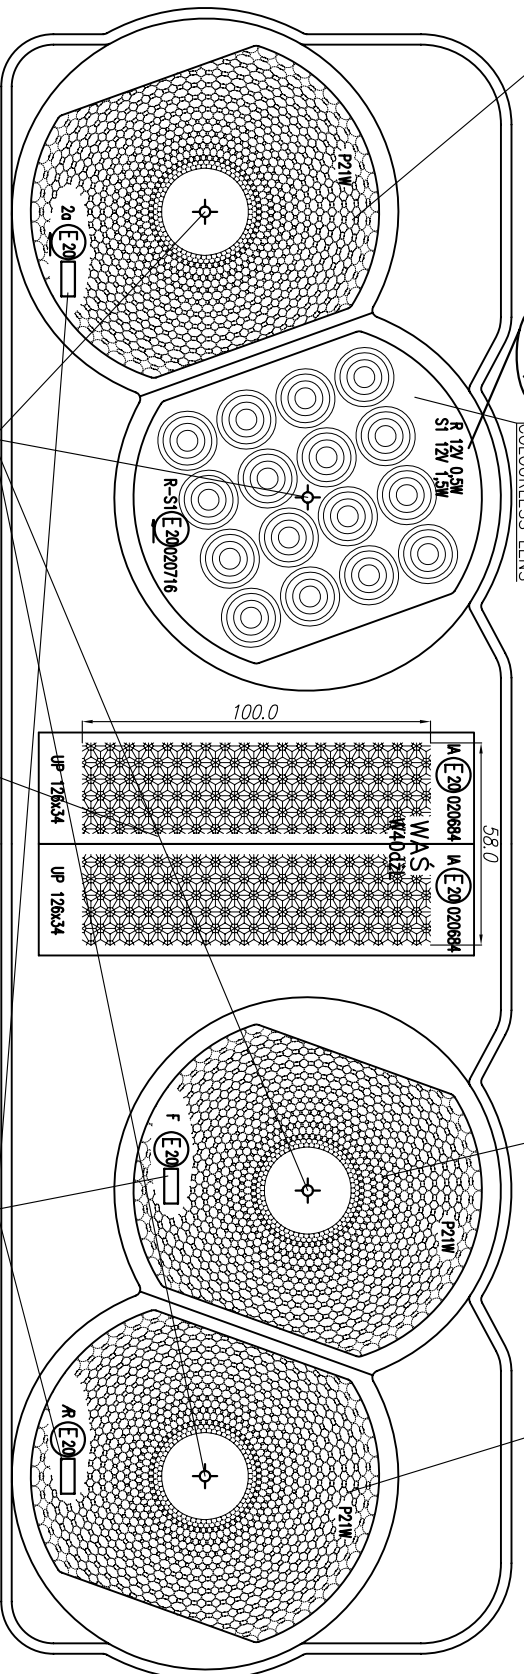

# LAMPA TYLNA ZESPOLONA TYPU W40dżL REAR LAMP ASSEMBLY TYPE W40dżL

482

ŚWIATŁO TYLNE KIERUNKU JAZDY  
KŁOSZ BARWY ŻÓŁTEJ SAMOCHODOWEJ  
REAR DIRECTION INDICATOR LAMP  
LENS COLOUR AMBER

R 24V 0.5W  
S1 24V 1.5W

ŚWIATŁO TYLNE POZYCYJNE I HAMOWANIA  
KŁOSZ BEZBARWNY  
REAR POSITION AND STOP LAMP  
COLOURLESS LENS

M8

24V 1W

ŚWIATŁO TYLNE PRZECIWMGŁOWE  
KŁOSZ BARWY CZERWONEJ  
REAR FOG LAMP  
LENS COLOUR RED

M8

ŚWIATŁO COFANIA  
KŁOSZ BEZBARWNY  
REVERSING LAMP  
COLOURLESS LENS

ŚRODKI ODNIESIENIA  
CENTERS OF THE REFERENCE

URZĄDZENIE ODBLASKOWE BARWY CZERWONEJ  
RETROREFLECTING DEVICE LENS COLOUR RED

MIEJSCA NA NUMERY HOMOLOGACJI  
PLACES FOR THE APPROVAL NUMBERS

NINIEJSZY RYSUNEK JEST CZĘŚCIĄ WNIOSKU O ROZSZERZENIE HOMOLOGACJI  
THIS DRAWING IS A PART OF THE APPLICATION  
FOR THE EXTENSION OF APPROVAL

ŹRÓDŁA ŚWIATŁA: 3xP21W  
DŁA ŚWIATEŁ HAMOWANIA I TYLNEGO POZYCYJNEGO I  
DŁA OSWIETLENIA TABL. REJ.: ELEKTROLUMINESCENCYJNE  
LIGHT SOURCES: 3xP21W  
FOR STOP, REAR POSITION AND REAR REGISTRATION PLATE DEVICE: ELECTROLUMINESCENT