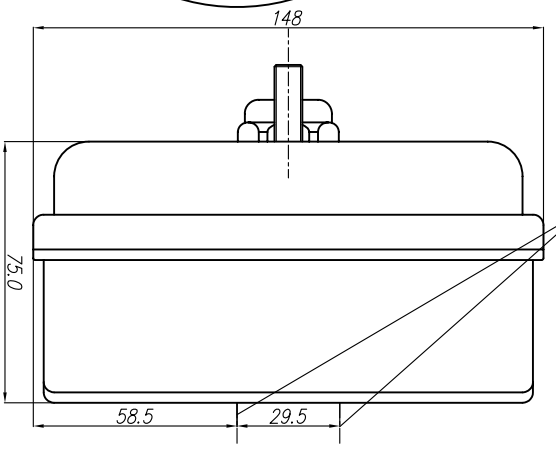

LAMPA TYLNA ZESPOLONA TYPU W40dżL REAR LAMP ASSEMBLY TYPE W40dżL

482

ŚWIATŁO TYLNE KIERUNKU JAZDY
KŁOSZ BARWY ŻÓŁTEJ SAMOCHODOWEJ
REAR DIRECTION INDICATOR LAMP
LENS COLOUR AMBER

R 24V 0.5W
S1 24V 1.5W

ŚWIATŁO TYLNE POZYCYJNE I HAMOWANIA
KŁOSZ BEZBARWNY
REAR POSITION AND STOP LAMP
COLOURLESS LENS

M8

24V 1W

ŚWIATŁO TYLNE PRZECIWMGŁOWE
KŁOSZ BARWY CZERWONEJ
REAR FOG LAMP
LENS COLOUR RED

M8

ŚWIATŁO COFANIA
KŁOSZ BEZBARWNY
REVERSING LAMP
COLOURLESS LENS

ŚRODKI ODNIESIENIA
CENTERS OF THE REFERENCE

URZĄDZENIE ODBLASKOWE BARWY CZERWONEJ
RETROREFLECTING DEVICE LENS COLOUR RED

MIEJSCA NA NUMERY HOMOLOGACJI
PLACES FOR THE APPROVAL NUMBERS

NINIEJSZY RYSUNEK JEST CZĘŚCIĄ WNIOSKU O ROZSZERZENIE HOMOLOGACJI
THIS DRAWING IS A PART OF THE APPLICATION
FOR THE EXTENSION OF APPROVAL

ŹRÓDŁA ŚWIATŁA: 3xP21W
DŁA ŚWIATEŁ HAMOWANIA I TYLNEGO POZYCYJNEGO I
DŁA OSWIETLENIA TABL. REJ.: ELEKTROLUMINESCENCYJNE
LIGHT SOURCES: 3xP21W
FOR STOP, REAR POSITION AND REAR REGISTRATION PLATE DEVICE: ELECTROLUMINESCENT