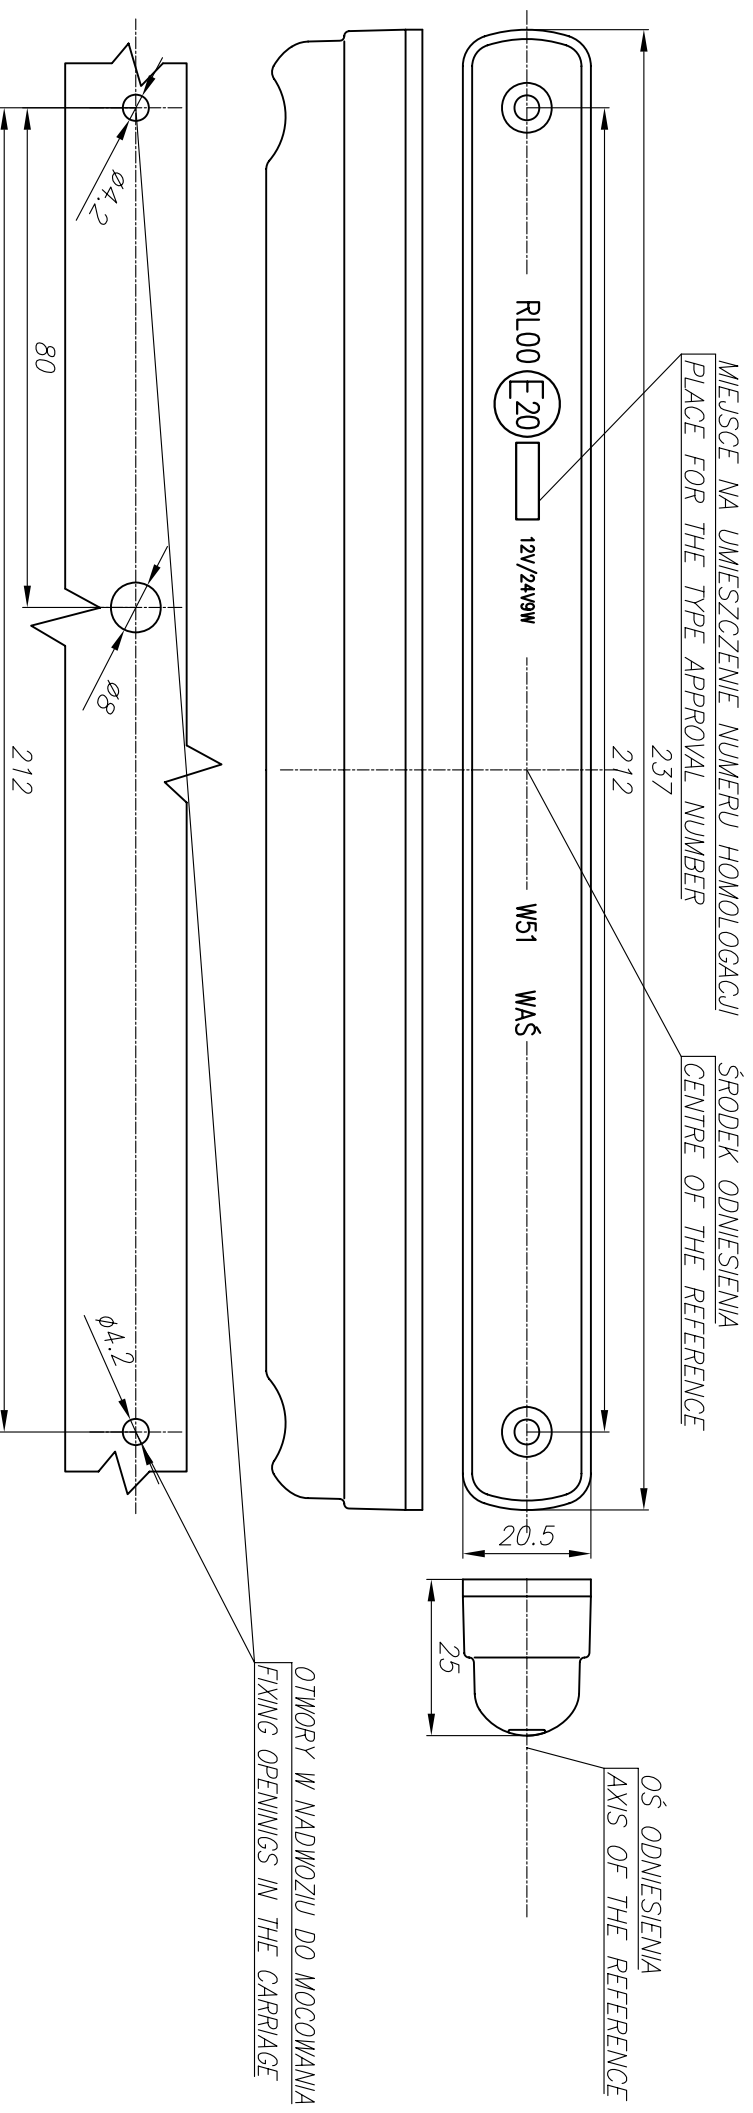

LAMPA JAZDY DZIENNEJ TYPU W51
DAYTIME RUNNING LAMP TYPE W51

NINIJSZY RYSUNEK JEST CZĘŚCIĄ WNIOSKU O HOMOLOGACJĘ

THIS DRAWING IS A PART OF THE APPLICATION FOR THE TYPE APPROVAL

ŹRÓDŁO ŚWIATŁA: ELEKTROLUMINESCENCYJNE 12V, 24V

LIGHT SOURCE: ELECTROLUMINESCENT 12V, 24V

GODZIKOWICE, 16.03.2009