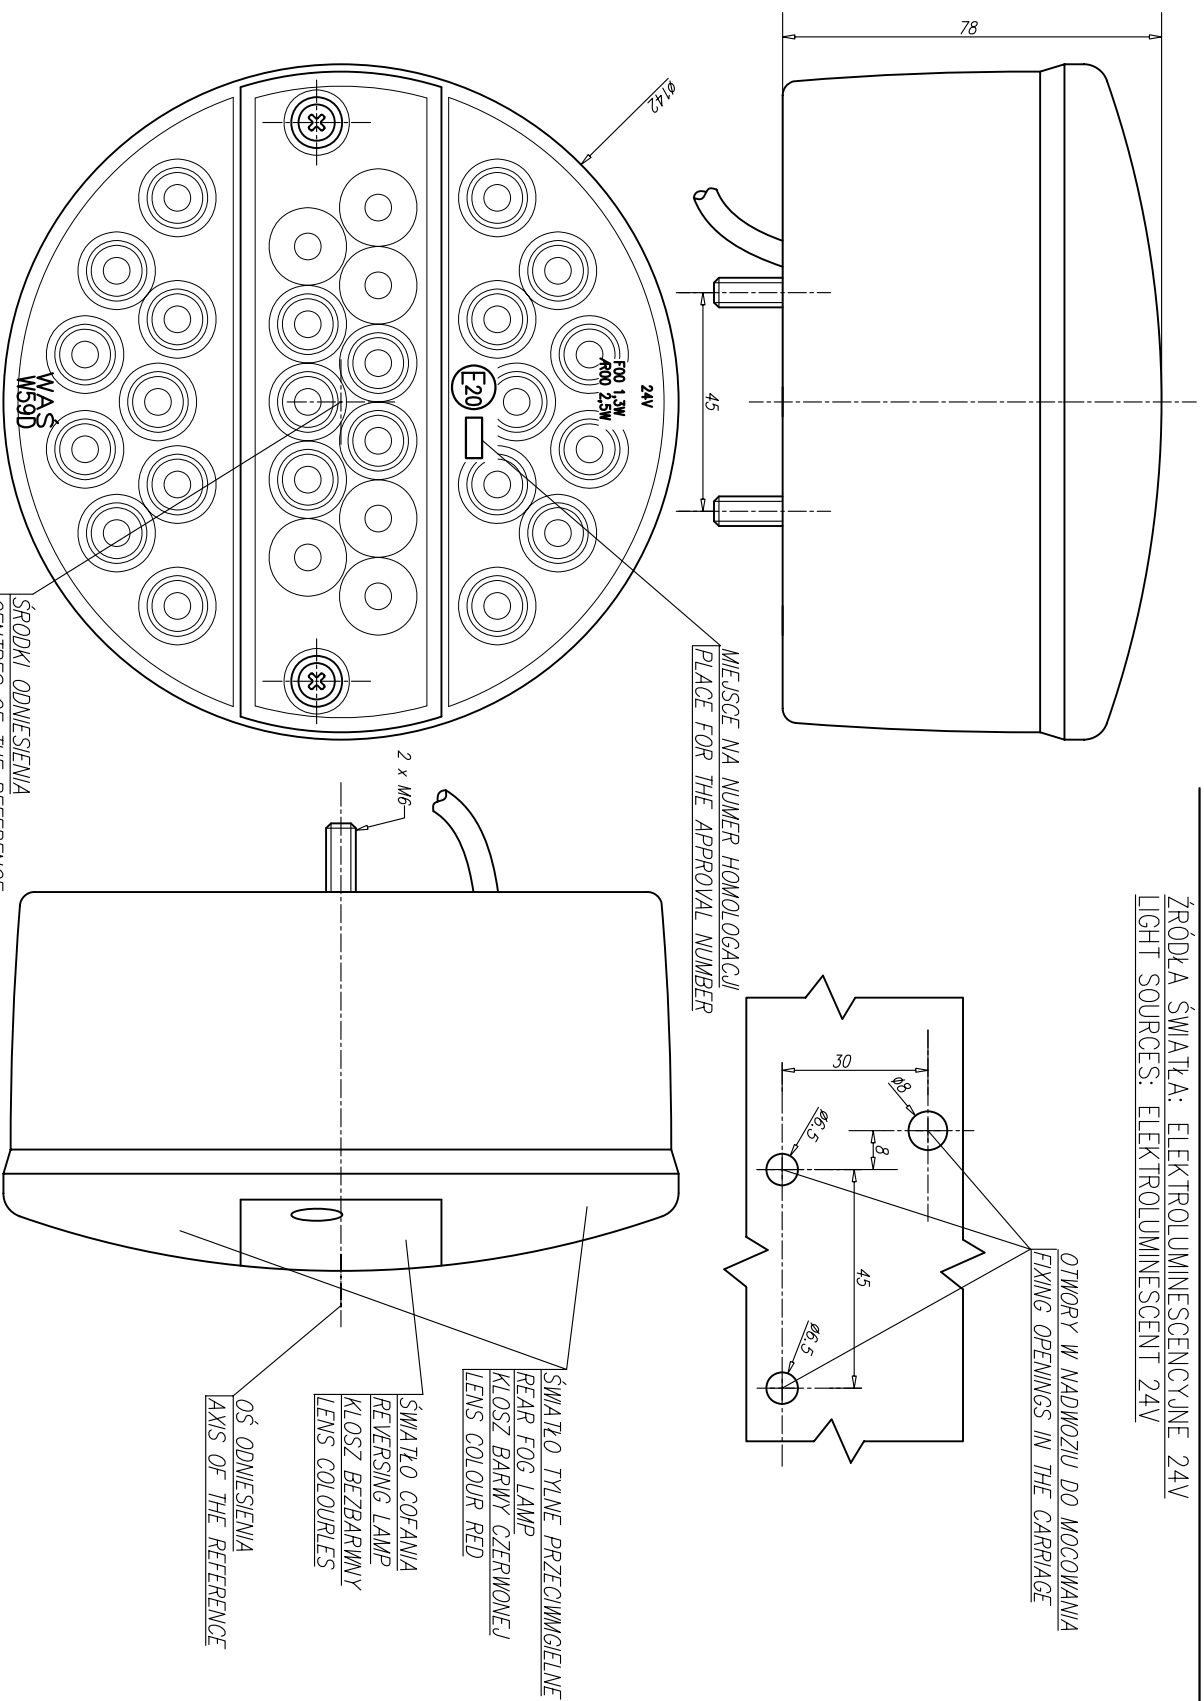

LAMPA TYLNA ZESPOLONA TYPU W59D REAR LAMP ASSEMBLY TYPE W59D

ŹRÓDŁA ŚWIATŁA: ELEKTROLUMINESCENCYJNE 24V
LIGHT SOURCES: ELEKTROLUMINESCENT 24V

MIEJSCE NA NUMER HOMOLOGACJI
PLACE FOR THE APPROVAL NUMBER

OTWORY W NADWOZIU DO MOCOWANIA
FIXING OPENINGS IN THE CARRIAGE

ŚWIATŁO TYLNE PRZECIWMGIELNE
REAR FOG LAMP
KŁOSZ BARIWY CZERWONEJ
LENS COLOUR RED

ŚWIATŁO COFANIA
REVERSING LAMP
KŁOSZ BEZBARWNY
LENS COLOURLESS

OŚ ODNIESIENIA
AXIS OF THE REFERENCE

ŚRODKI ODNIESIENIA
CENTRES OF THE REFERENCE

NINIEJSZY RYSUNEK JEST CZĘŚCIĄ WNIOSKU O HOMOLOGACJĘ
THIS DRAWING IS A PART OF THE APPLICATION FOR APPROVAL