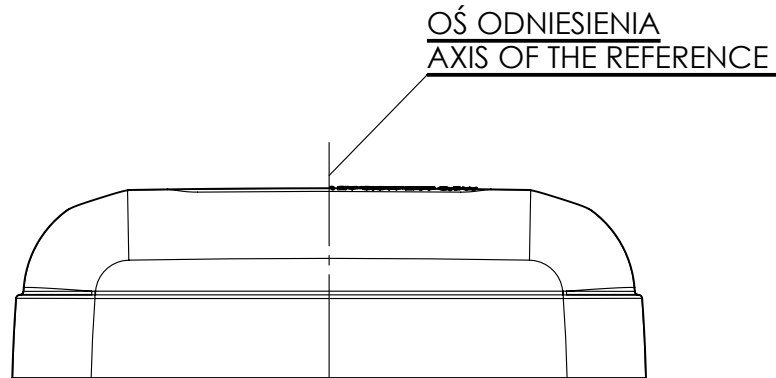

LAMPA POZYCYJNA BOCZNA TYPU W61
SIDE MARKER LAMP TYPE W61

ŹRÓDŁA ŚWIATŁA: ELEKTROLUMINESCENCYJNE 12V; 24V
LIGHT SOURCE: ELECTROLUMINESCENT 12V; 24V

GODZIKOWICE 30.08.2009

NINIEJSZY RYSUNEK JEST CZĘŚCIĄ WNIOSKU O HOMOLOGACJĘ
THIS DRAWING IS A PART OF THE APPLICATION FOR THE APPROVAL