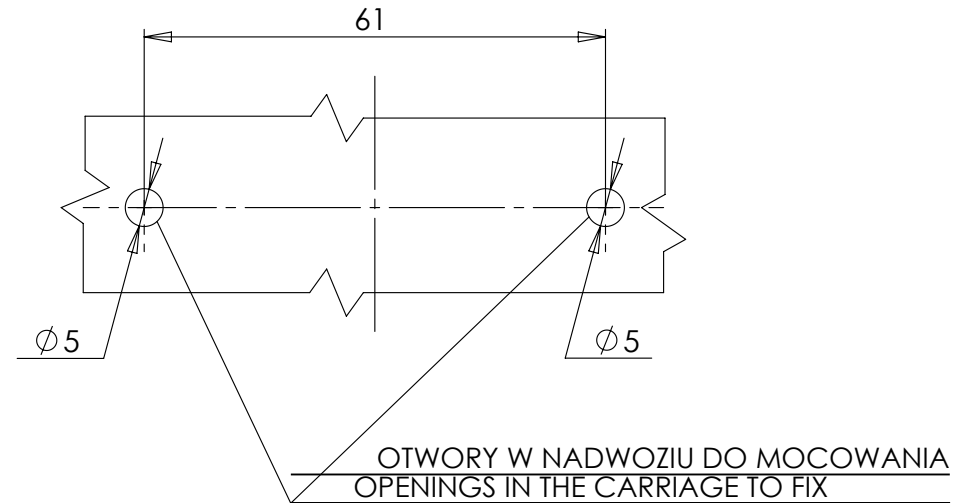

LAMPA POZYCYJNA BOCZNA TYPU W61
SIDE MARKER LAMP TYPE W61

ŹRÓDŁA ŚWIATŁA: ELEKTROLUMINESCENCYJNE 12V; 24V
LIGHT SOURCE: ELECTROLUMINESCENT 12V; 24V

GODZIKOWICE 30.08.2009

NINIEJSZY RYSUNEK JEST CZĘŚCIĄ WNIOSKU O HOMOLOGACJĘ
THIS DRAWING IS A PART OF THE APPLICATION FOR THE APPROVAL