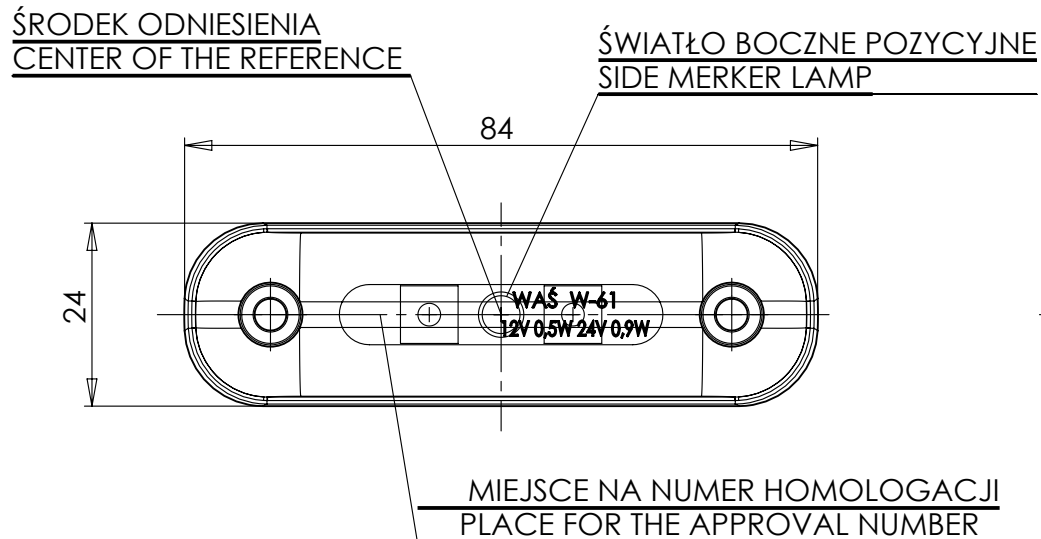

LAMPA POZYCYJNA BOCZNA TYPU W61
SIDE MARKER LAMP TYPE W61

ŹRÓDŁA ŚWIATŁA: ELEKTROLUMINESCENCYJNE 12V; 24V
LIGHT SOURCE: ELECTROLUMINESCENT 12V; 24V

GODZIKOWICE 30.08.2009

NINIEJSZY RYSUNEK JEST CZĘŚCIĄ WNIOSKU O HOMOLOGACJĘ
THIS DRAWING IS A PART OF THE APPLICATION FOR THE APPROVAL