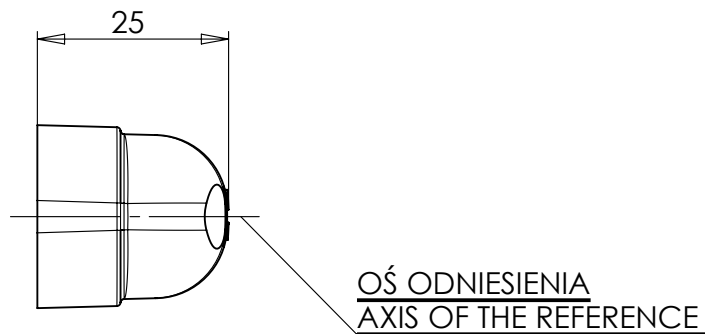

LAMPA POZYCYJNA BOCZNA TYPU W61
SIDE MARKER LAMP TYPE W61

ŹRÓDŁA ŚWIATŁA: ELEKTROLUMINESCENCYJNE 12V; 24V
LIGHT SOURCE: ELECTROLUMINESCENT 12V; 24V

GODZIKOWICE 30.08.2009

NINIEJSZY RYSUNEK JEST CZĘŚCIĄ WNIOSKU O HOMOLOGACJĘ
THIS DRAWING IS A PART OF THE APPLICATION FOR THE APPROVAL