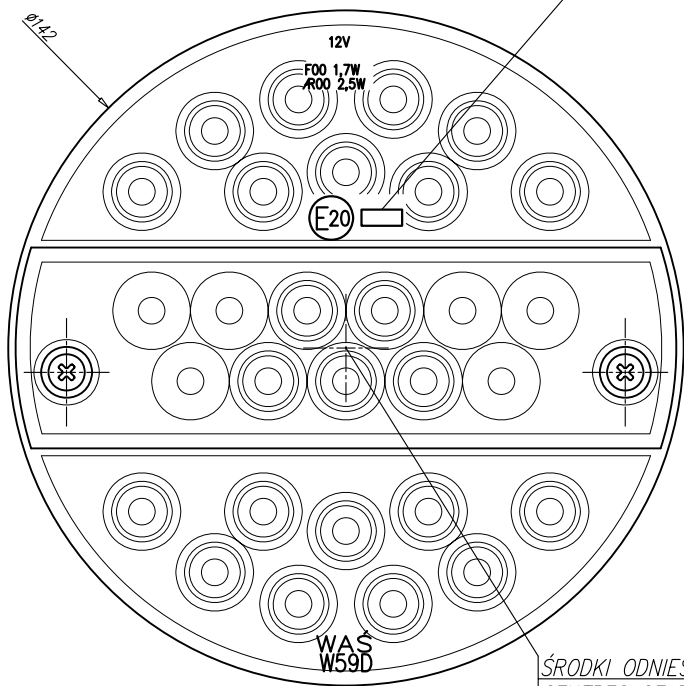

## REAR LAMP ASSEMBLY TYPE W59D

ŹRÓDŁA ŚWIATŁA: ELEKTROLUMINESCENCYJNE 12V  
 LIGHT SOURCES: ELEKTROLUMINESCENT 12V

OTWORY W NADWOZIU DO MOCOWANIA  
 FIXING OPENINGS IN THE CARRIAGE

MIEJSCE NA NUMER HOMOLOGACJI  
 PLACE FOR THE APPROVAL NUMBER

ŚRODKI ODNIESIENIA  
 CENTRES OF THE REFERENCE

NINIEJSZY RYSUNEK JEST CZĘŚCIĄ WNIOSKU O ROZSZERZENIE HOMOLOGACJI  
THIS DRAWING IS A PART OF THE APPLICATION FOR EXTENSION OF APPROVAL

GODZIKOWICE, 6.11.2009