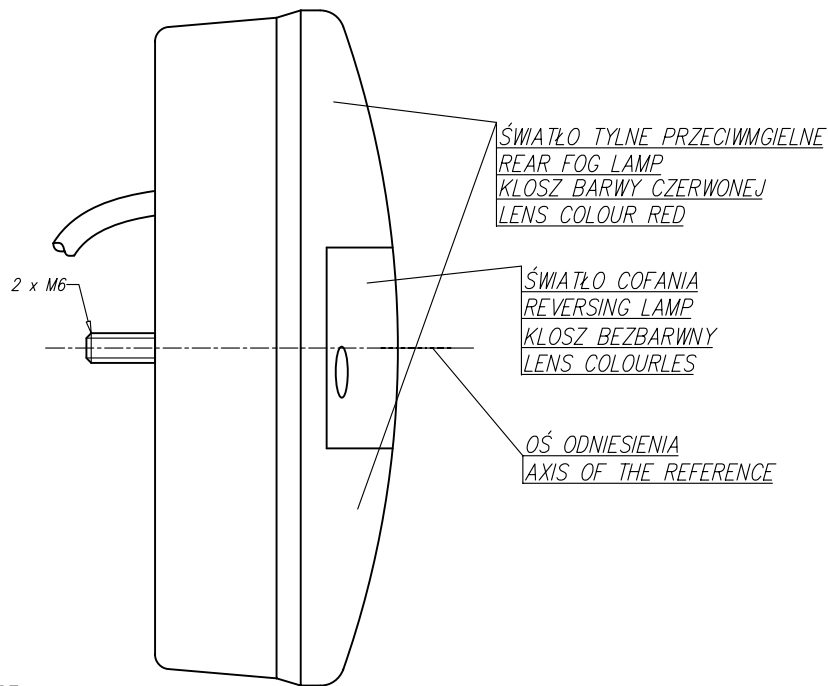

NINIEJSZY RYSUNEK JEST CZĘŚCIĄ WNIOSKU O ROZSZERZENIE HOMOLOGACJI
THIS DRAWING IS A PART OF THE APPLICATION FOR EXTENSION OF APPROVAL

GODZIKOWICE, 6.11.2009