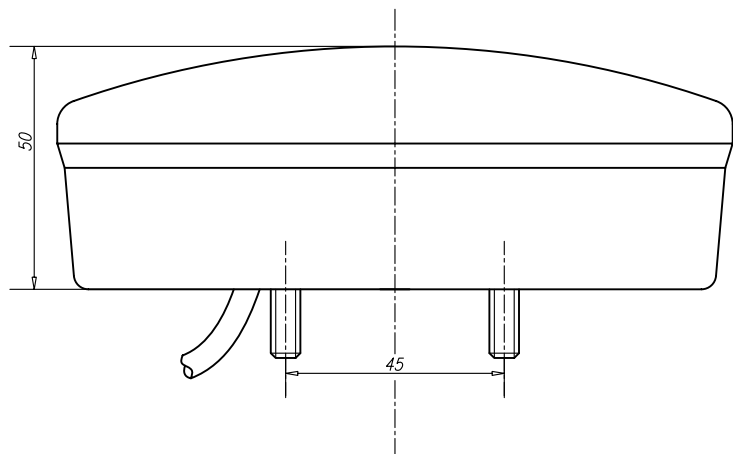

# LAMPA TYLNA ZESPOLONA TYPU W59D

## REAR LAMP ASSEMBLY TYPE W59D

ŹRÓDŁA ŚWIATŁA: ELEKTROLUMINESCENCYJNE 12V  
 LIGHT SOURCES: ELEKTROLUMINESCENT 12V

OTWORY W NADWOZIU DO MOCOWANIA  
 FIXING OPENINGS IN THE CARRIAGE

MIEJSCE NA NUMER HOMOLOGACJI  
 PLACE FOR THE APPROVAL NUMBER