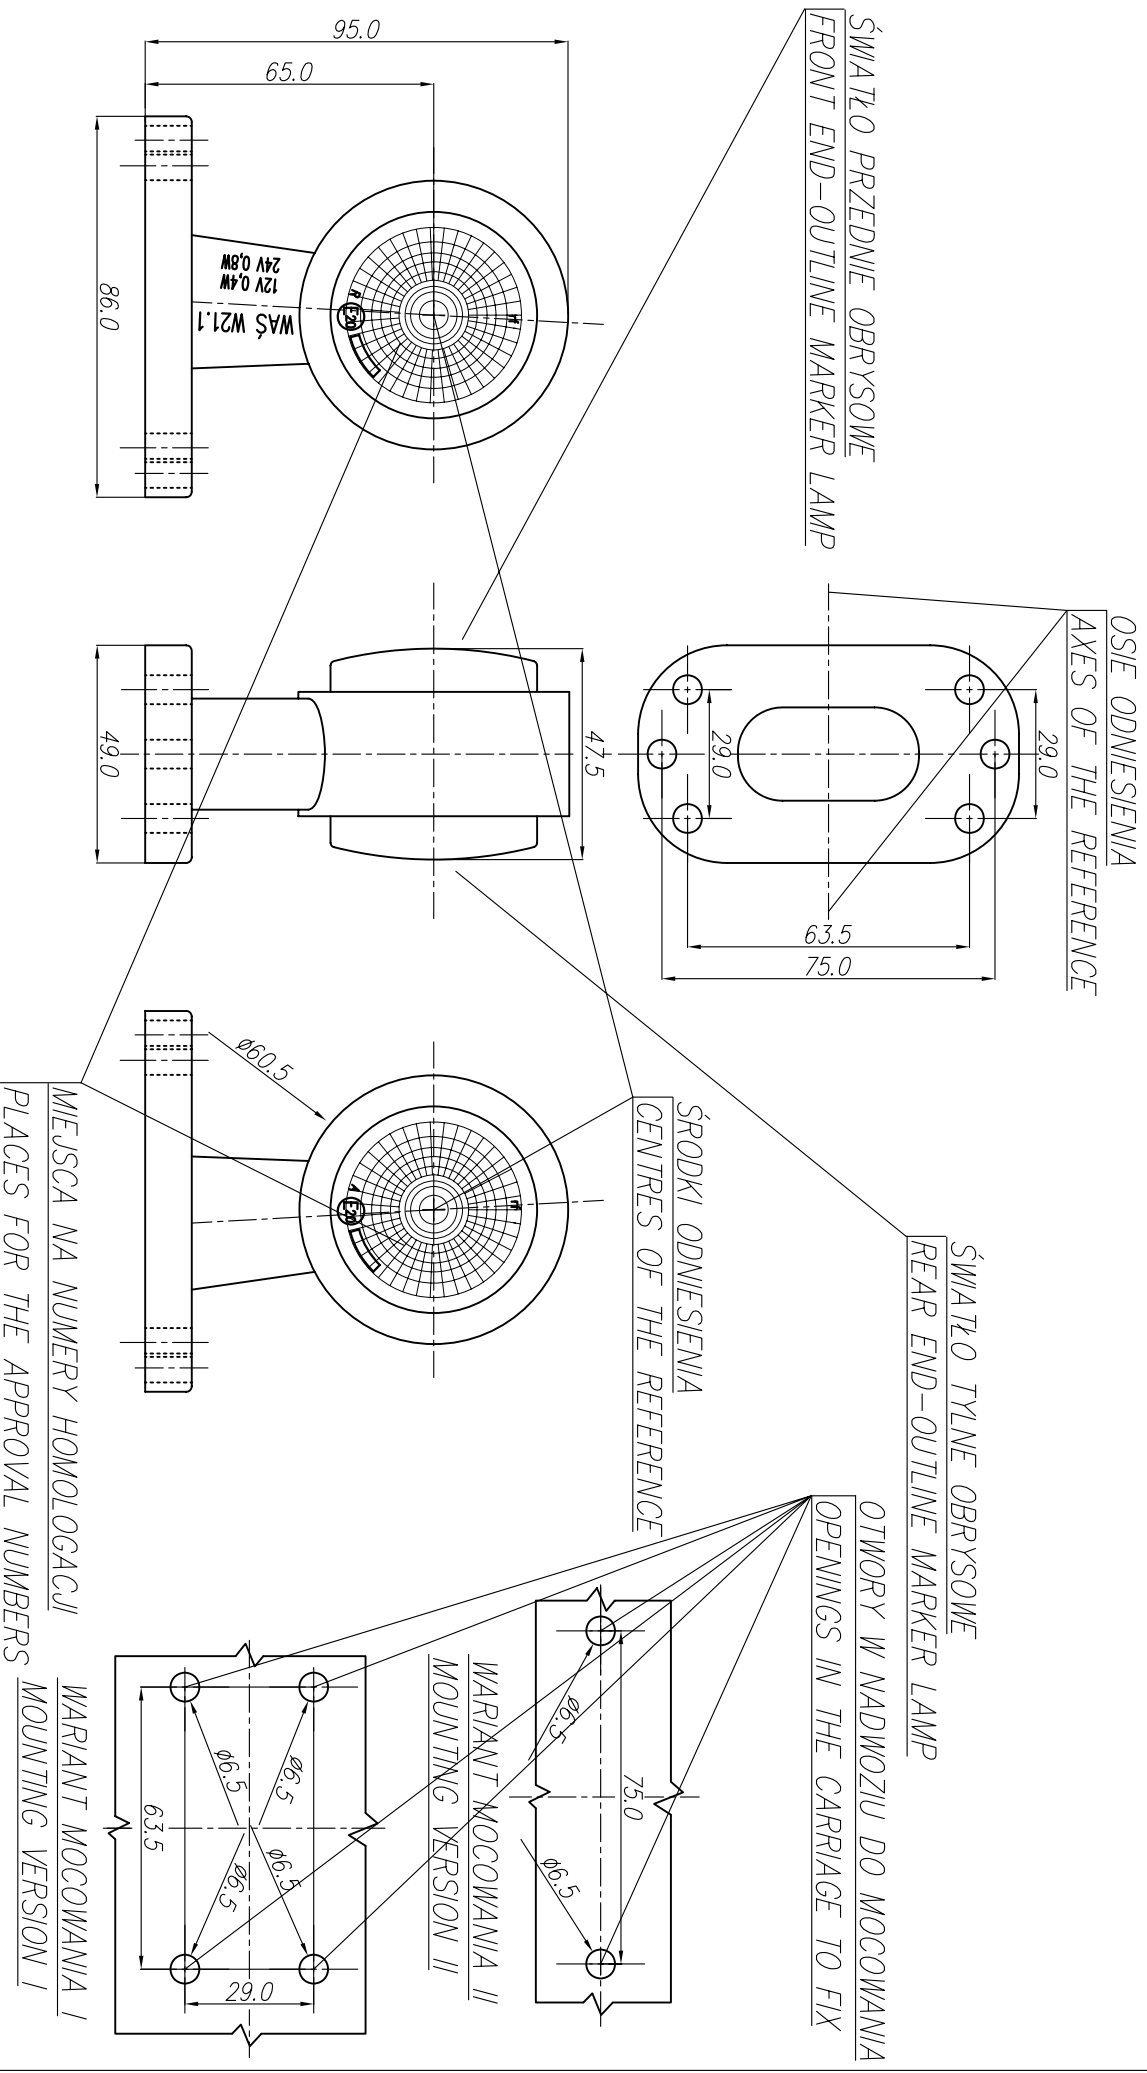

LAMPA ZESPOLONA PRZEDNIO-TYLNA OBRYSOVA TYPU W21.1rF
FRONT-REAR END-OUTLINE LAMP ASSEMBLY TYPE W21.1rF

NINIEJSZY RYSUNEK JEST CZĘŚCIĄ WNIOSKU O HOMOLOGACJĘ
THIS DRAWING IS A PART OF THE APPLICATION FOR THE APPROVAL