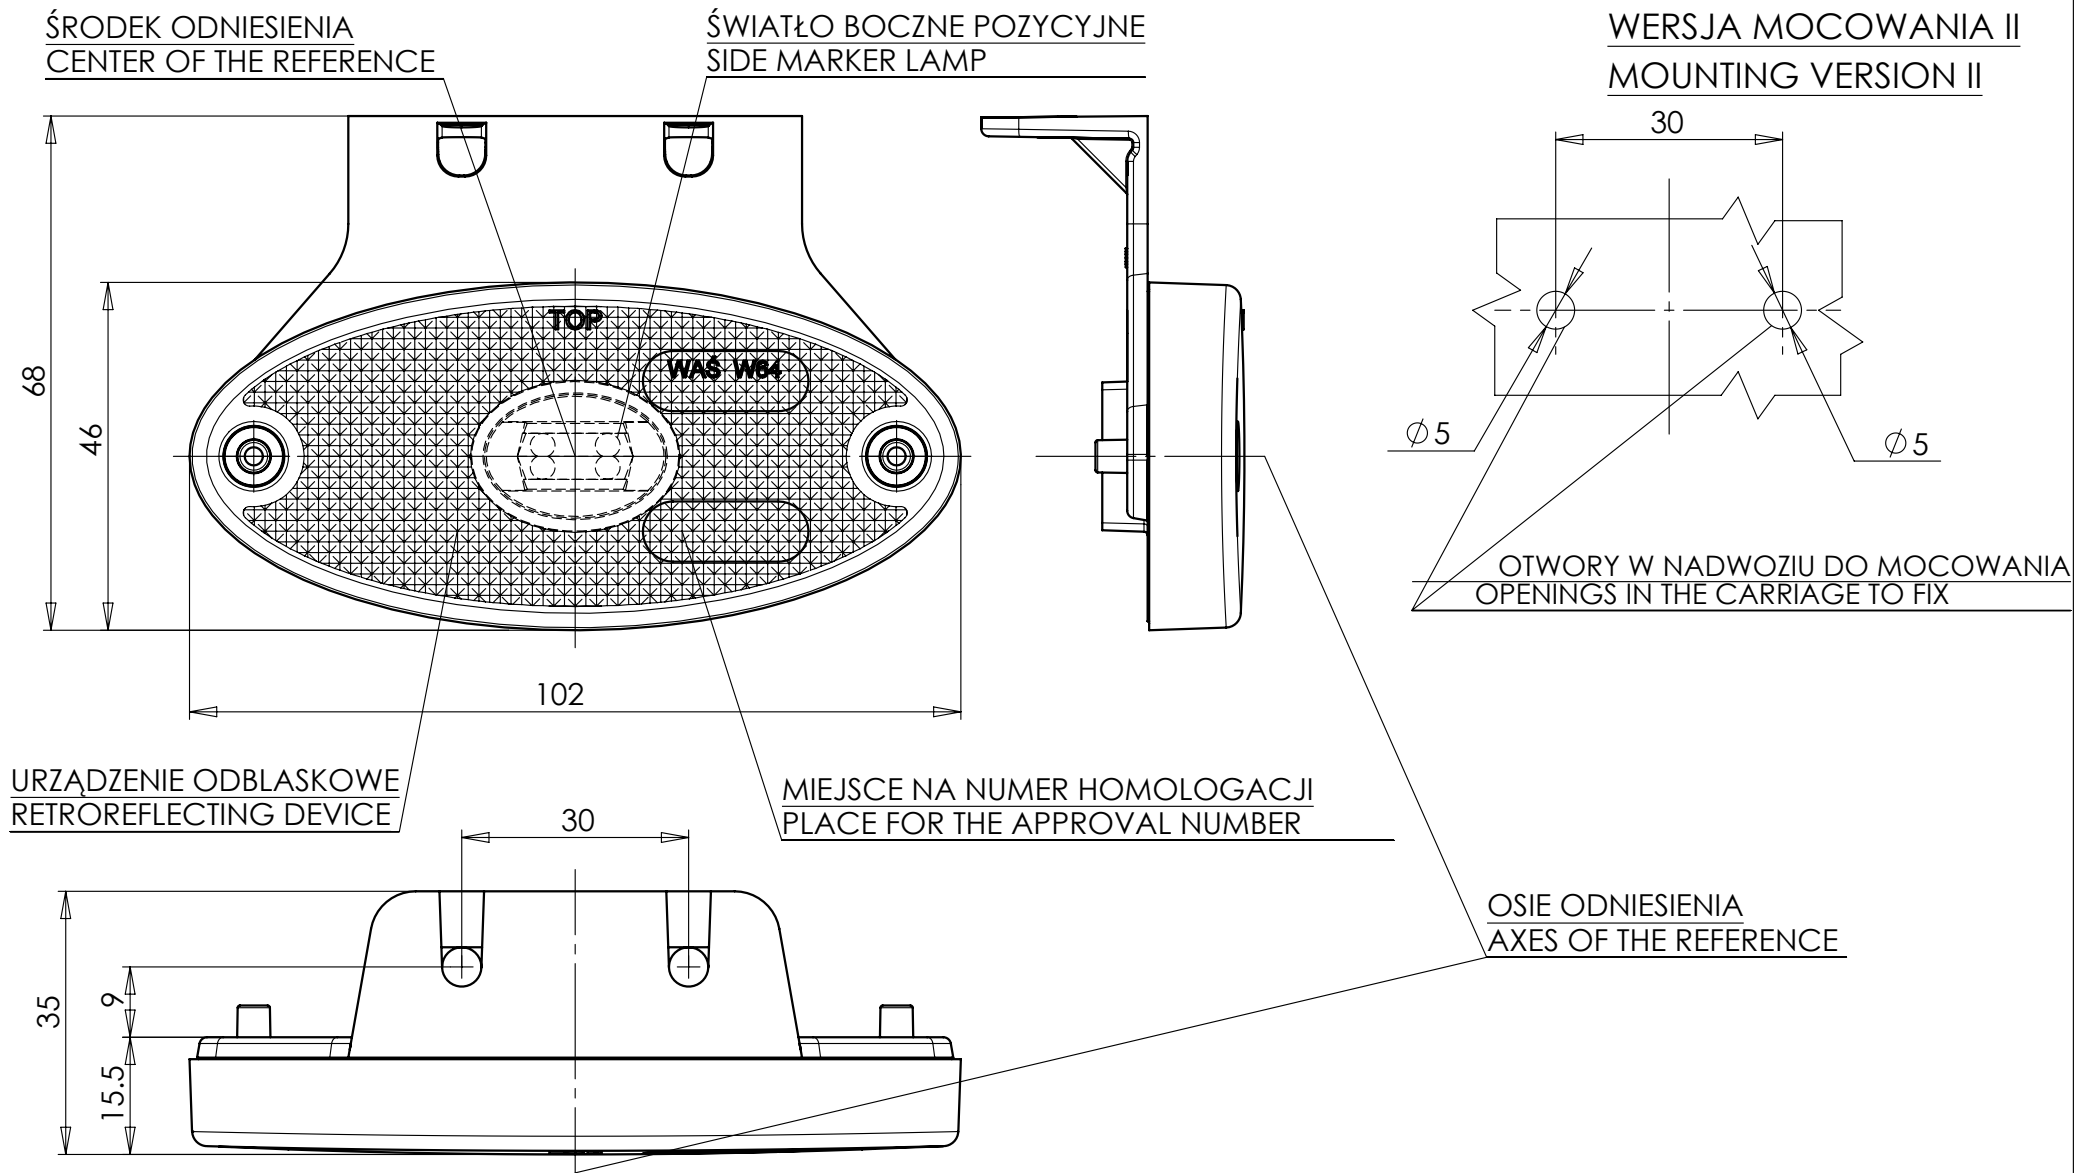

LAMPA ZESPOLONA BOCZNA POZYCYJNA TYPU W64
SIDE MARKER LAMP ASSEMBLY TYPE W64

NINIEJSZY RYSUNEK JEST CZĘŚCIĄ WNIOSKU O HOMOLOGACJĘ
THIS DRAWING IS A PART OF THE APPLICATION FOR APPROVAL

ŹRÓDŁA ŚWIATŁA: ELEKTROLUMINESCENCYJNE 12V, 24V
LIGHT SOURCE: ELECTROLUMINESCENT 12V, 24V
GODZIKOWICE 01.02.2010