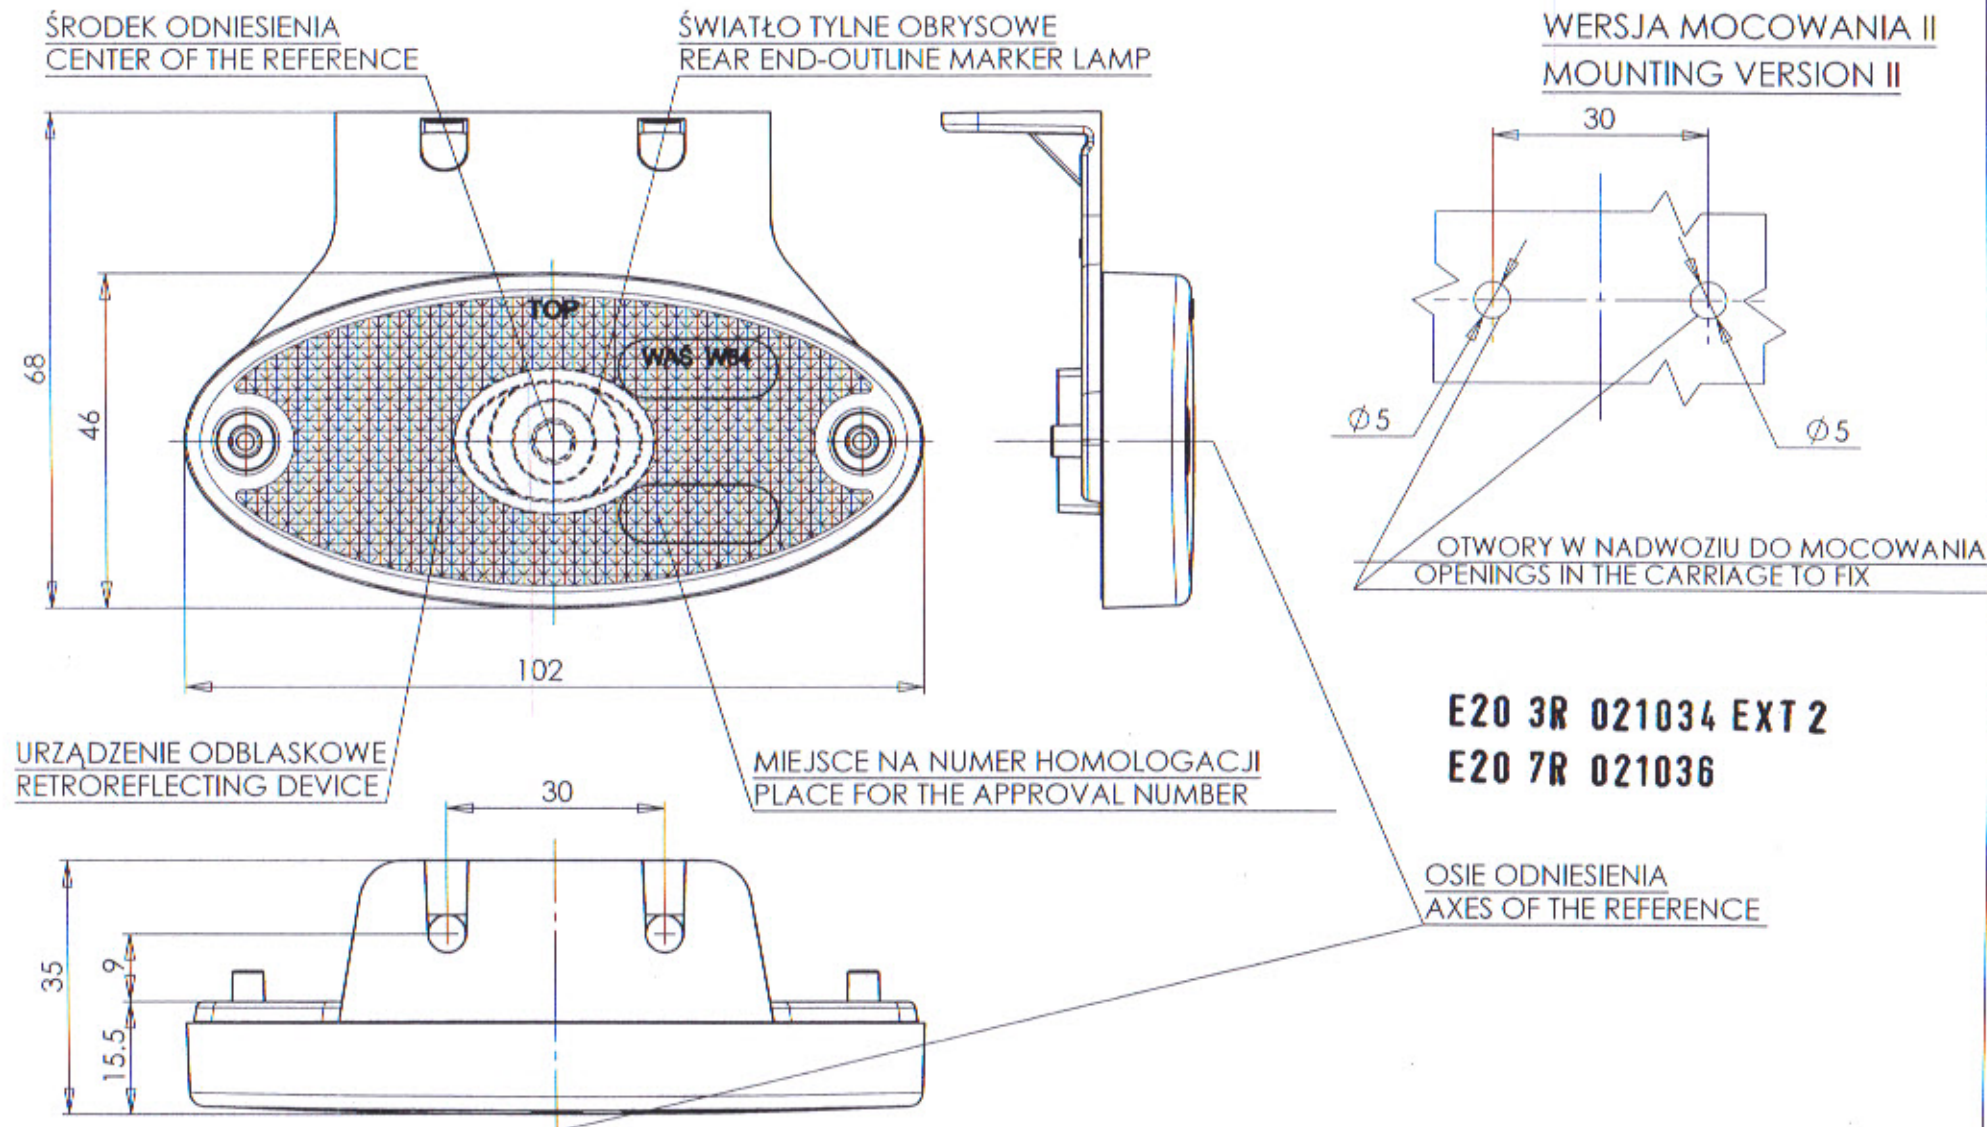

LAMPA ZSPOLONA TYLNA OBRYSOVA TYPU W64
 REAR END-OUTLINE LAMP ASSEMBLY TYPE W64

E20 3R 021034 EXT 2
E20 7R 021036

NINIEJSZY RYSUNEK JEST CZĘŚCIĄ WNIOSKU O HOMOLOGACJĘ
 THIS DRAWING IS A PART OF THE APPLICATION FOR APPROVAL

ŹRÓDŁA ŚWIATŁA: ELEKTROLUMINESCENCYJNE 12V, 24V
 LIGHT SOURCE: ELECTROLUMINESCENT 12V, 24V
 GODZIKOWICE 01.02.2010