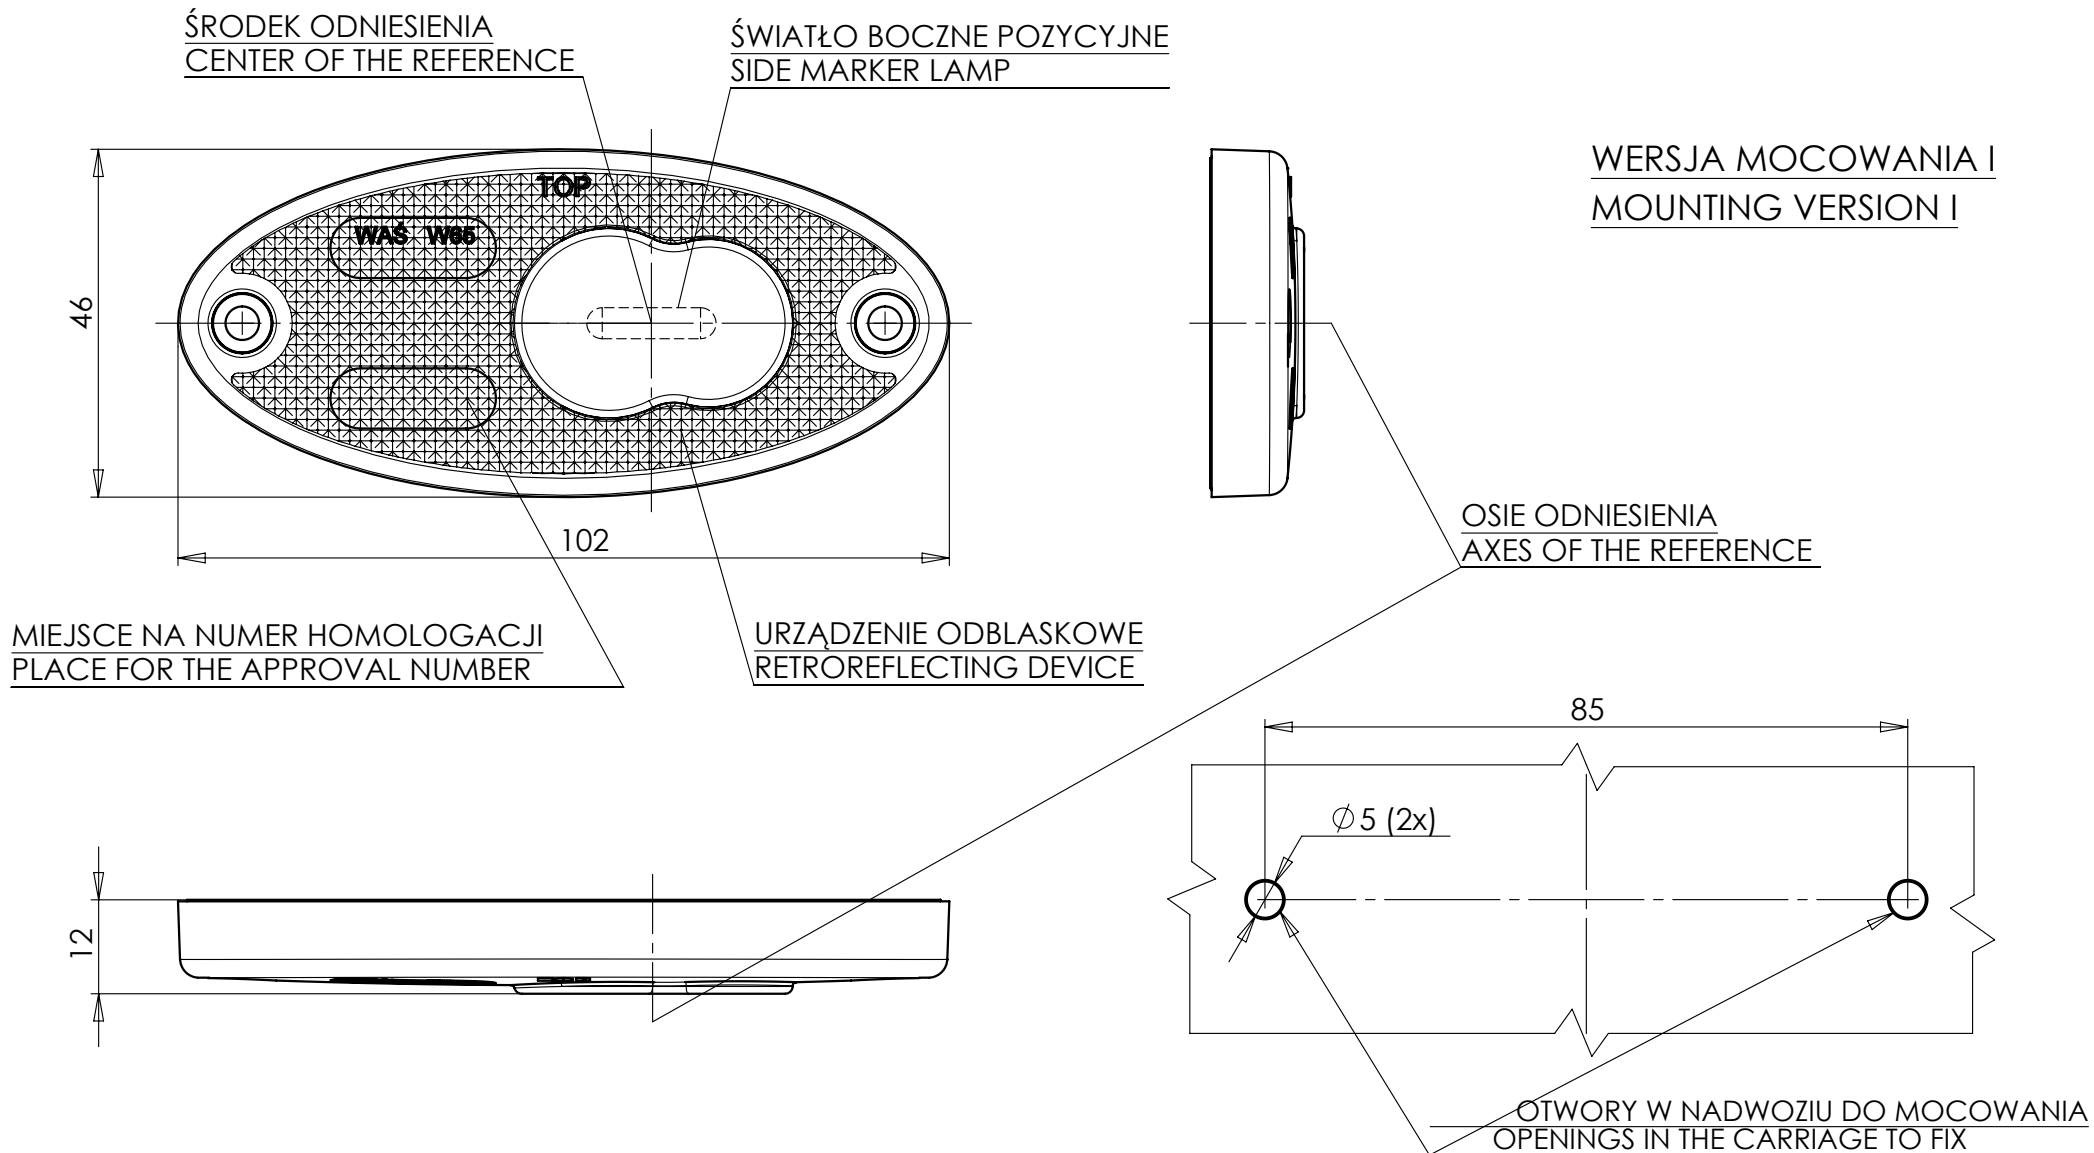

LAMPA ZESPOLONA BOCZNA POZYCYJNA TYPU W65
SIDE MARKER LAMP ASSEMBLY TYPE W65

NINIEJSZY RYSUNEK JEST CZĘŚCIĄ WNIOSKU O HOMOLOGACJĘ
THIS DRAWING IS A PART OF THE APPLICATION FOR APPROVAL

ŹRÓDŁA ŚWIATŁA: ELEKTROLUMINESCENCYJNE 12V, 24V
LIGHT SOURCE: ELECTROLUMINESCENT 12V, 24V
GODZIKOWICE 01.02.2010