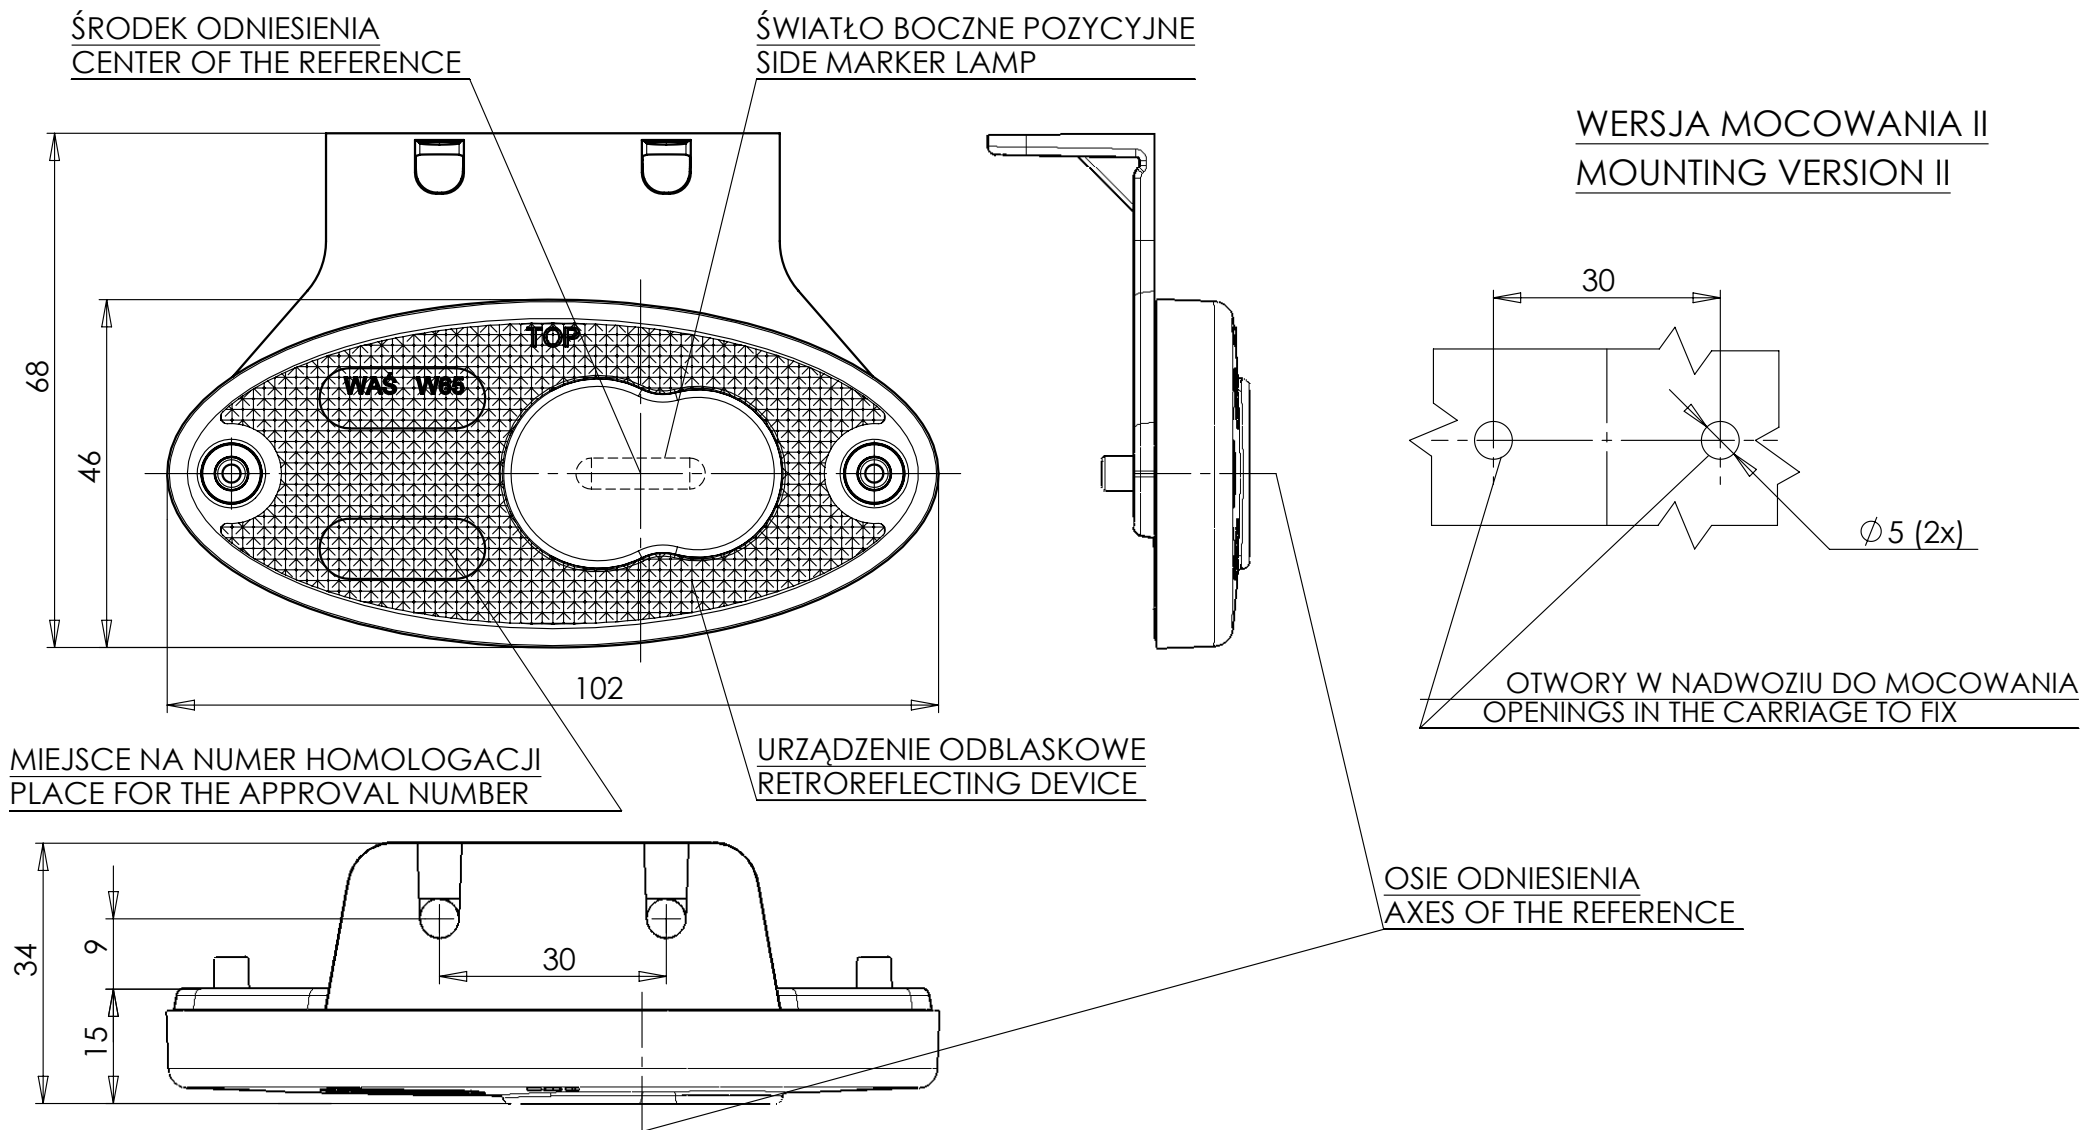

LAMPA ZESPOLONA BOCZNA POZYCYJNA TYPU W65
SIDE MARKER LAMP ASSEMBLY TYPE W65

NINIEJSZY RYSUNEK JEST CZĘŚCIĄ WNIOSKU O HOMOLOGACJĘ
THIS DRAWING IS A PART OF THE APPLICATION FOR APPROVAL

ŹRÓDŁA ŚWIATŁA: ELEKTROLUMINESCENCYJNE 12V, 24V
LIGHT SOURCE: ELECTROLUMINESCENT 12V, 24V
GODZIKOWICE 01.02.2010