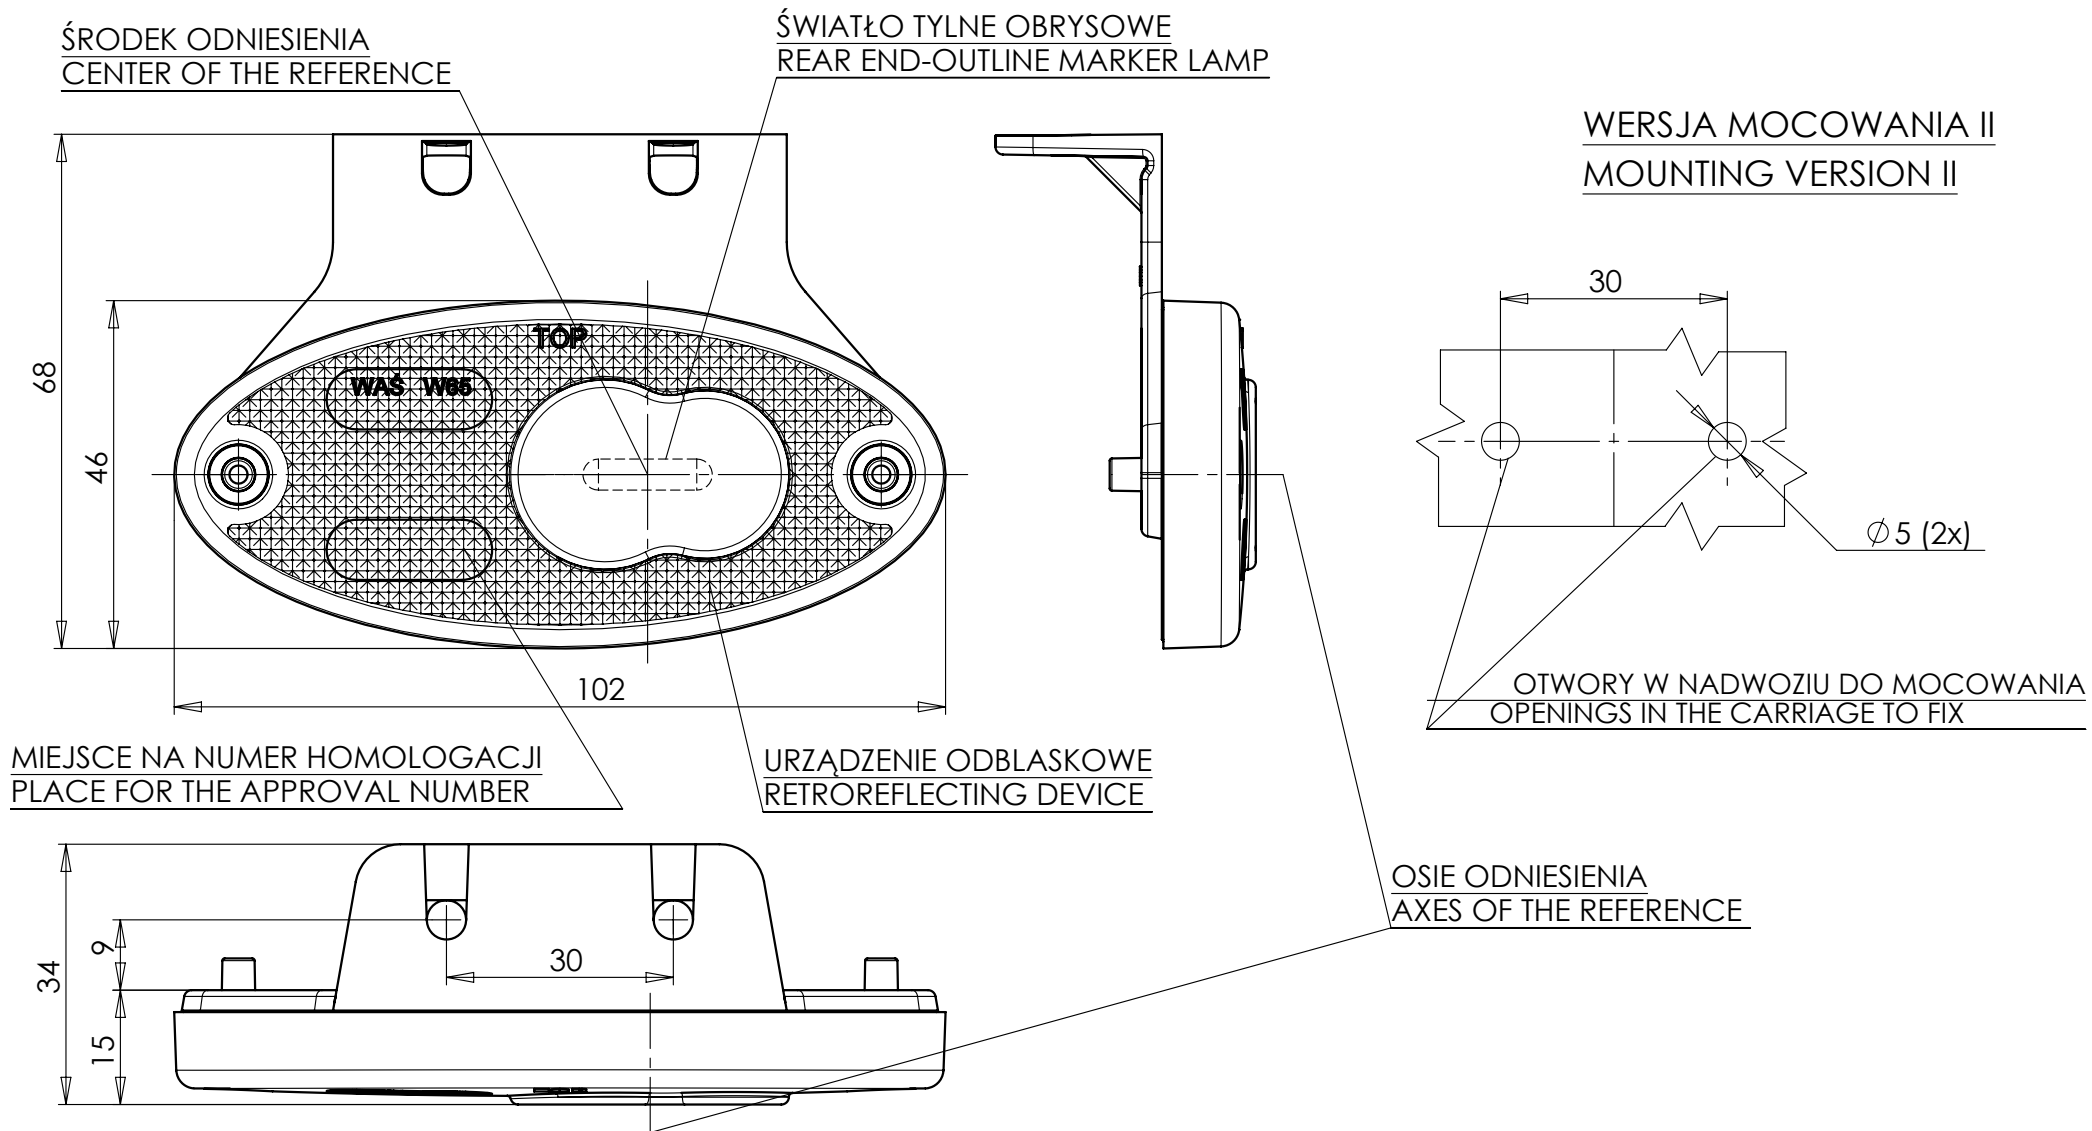

LAMPA ZESPOLONA TYLNA OBRYSWOWA TYPU W65  
REAR END-OUTLINE LAMP ASSEMBLY TYPE W65

NINIEJSZY RYSUNEK JEST CZĘŚCIĄ WNIOSKU O HOMOLOGACJĘ  
THIS DRAWING IS A PART OF THE APPLICATION FOR APPROVAL

ŹRÓDŁA ŚWIATŁA: ELEKTROLUMINESCENCYJNE 12V, 24V  
LIGHT SOURCE: ELECTROLUMINESCENT 12V, 24V  
GODZIKOWICE 01.02.2010