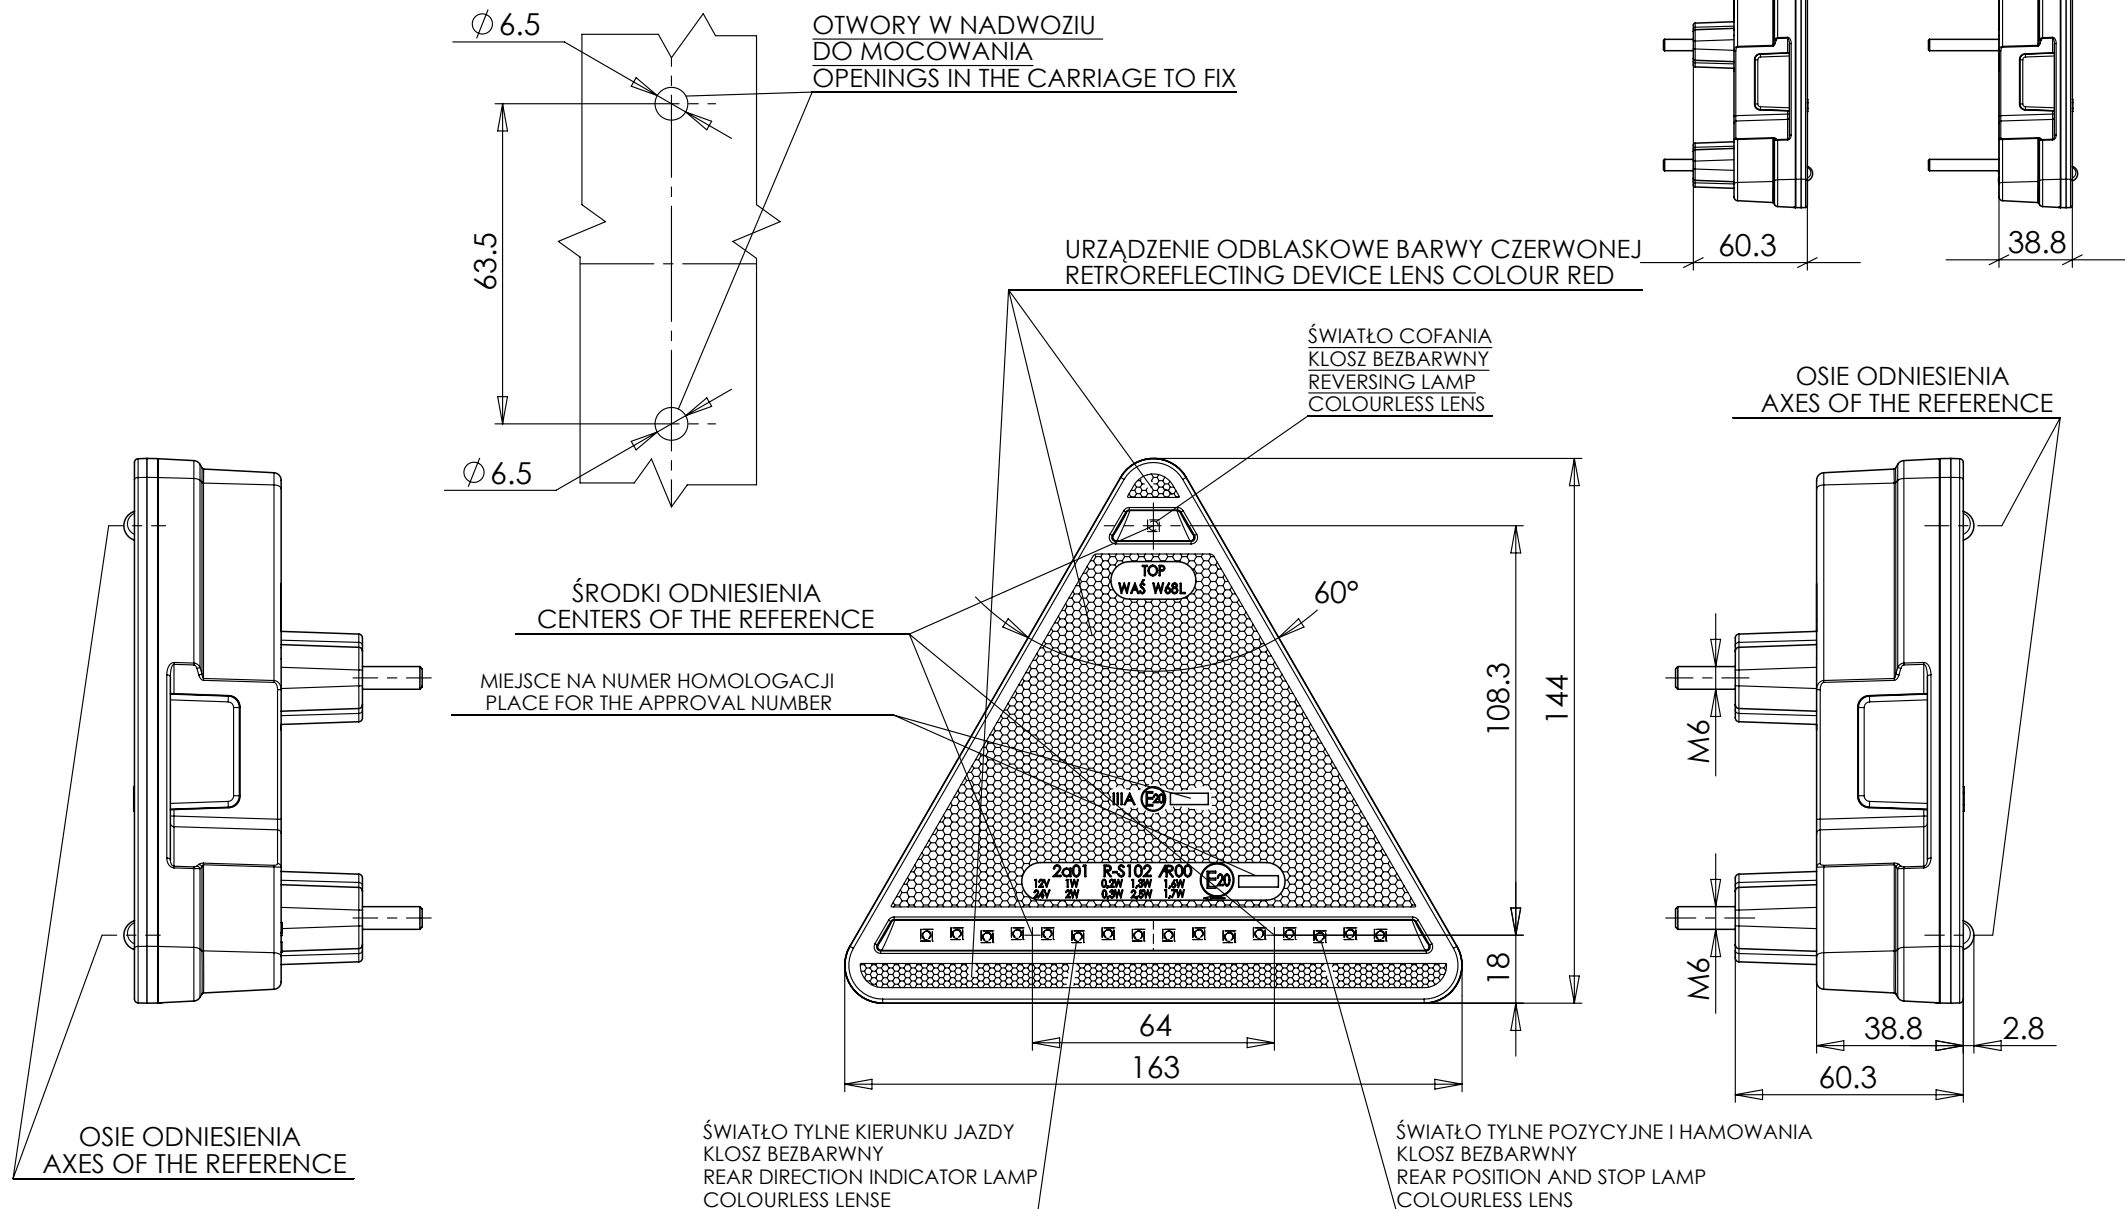

# LAMPA ZESPOLONA TYLNA TYPU W68L

## REAR ASSEMBLY LAMP TYPE W68L

WERSJA MOCOWANIA 1  
MOUNTING VERSION 1

WERSJA MOCOWANIA 2  
MOUNTING VERSION 2

NINIEJSZY RYSUNEK JEST CZĘŚCIĄ WNIOSKU HOMOLOGACJI  
THIS DRAWING IS A PART OF THE APPLICATION FOR APPROVAL

ŹRÓDŁA ŚWIATŁA: ELEKTROLUMINESCENCYJNE 12V, 24V  
LIGHT SOURCE: ELECTROLUMINESCENT 12V, 24V  
GODZIKOWICE 24.10.2010