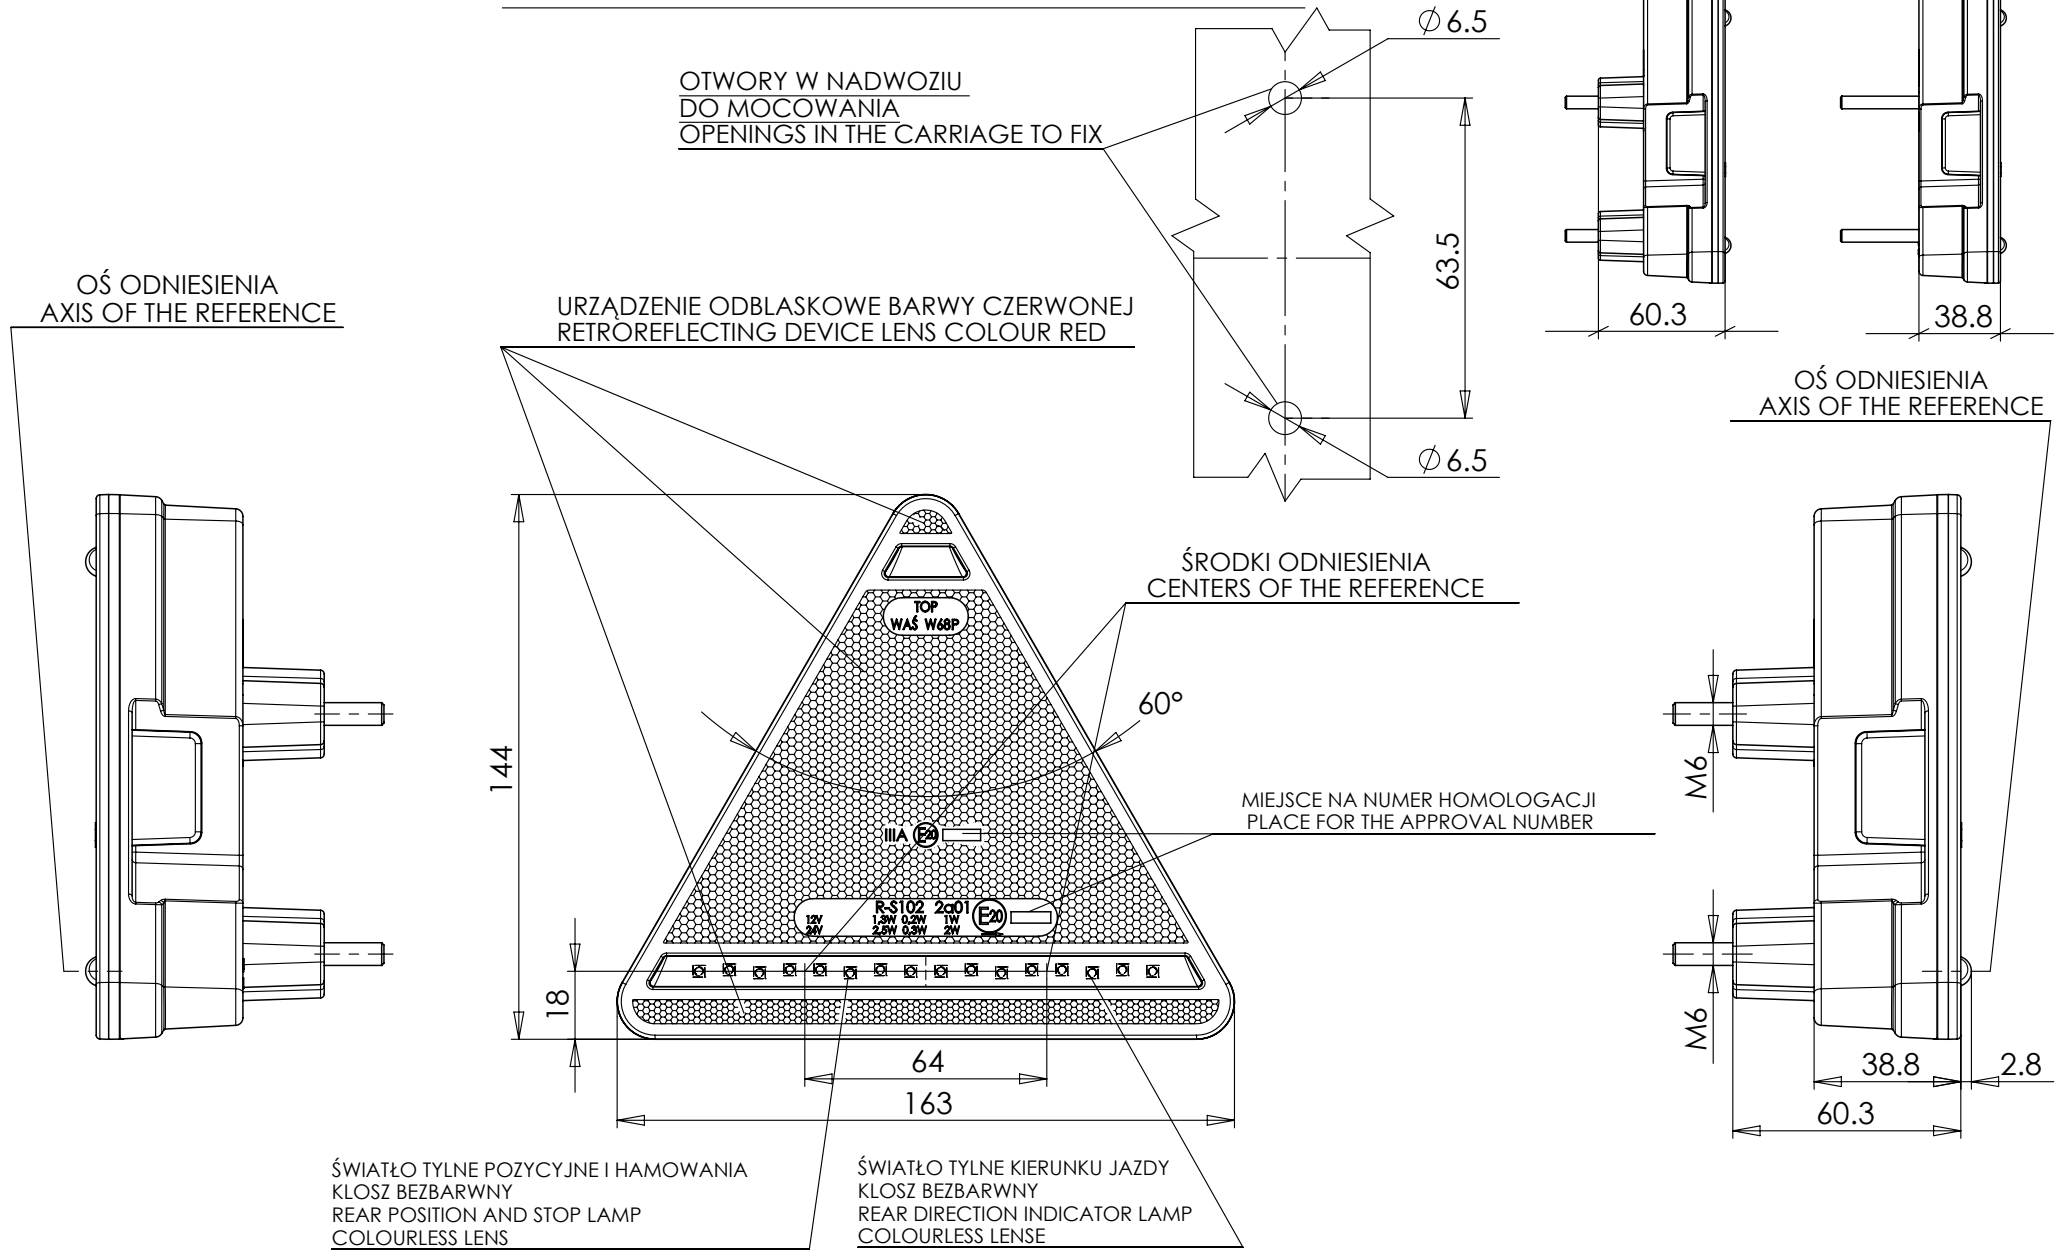

LAMPA ZESPOLONA TYLNA TYPU W68P

REAR ASSEMBLY LAMP TYPE W68P

WERSJA MOCOWANIA 1
MOUNTING VERSION 1

WERSJA MOCOWANIA 2
MOUNTING VERSION 2

NINIEJSZY RYSUNEK JEST CZĘŚCIĄ WNIOSKU HOMOLOGACJI
THIS DRAWING IS A PART OF THE APPLICATION FOR APPROVAL

ŹRÓDŁA ŚWIATŁA: ELEKTROLUMINESCENCYJNE 12V, 24V
LIGHT SOURCE: ELECTROLUMINESCENT 12V, 24V
GODZIKOWICE 24.10.2010