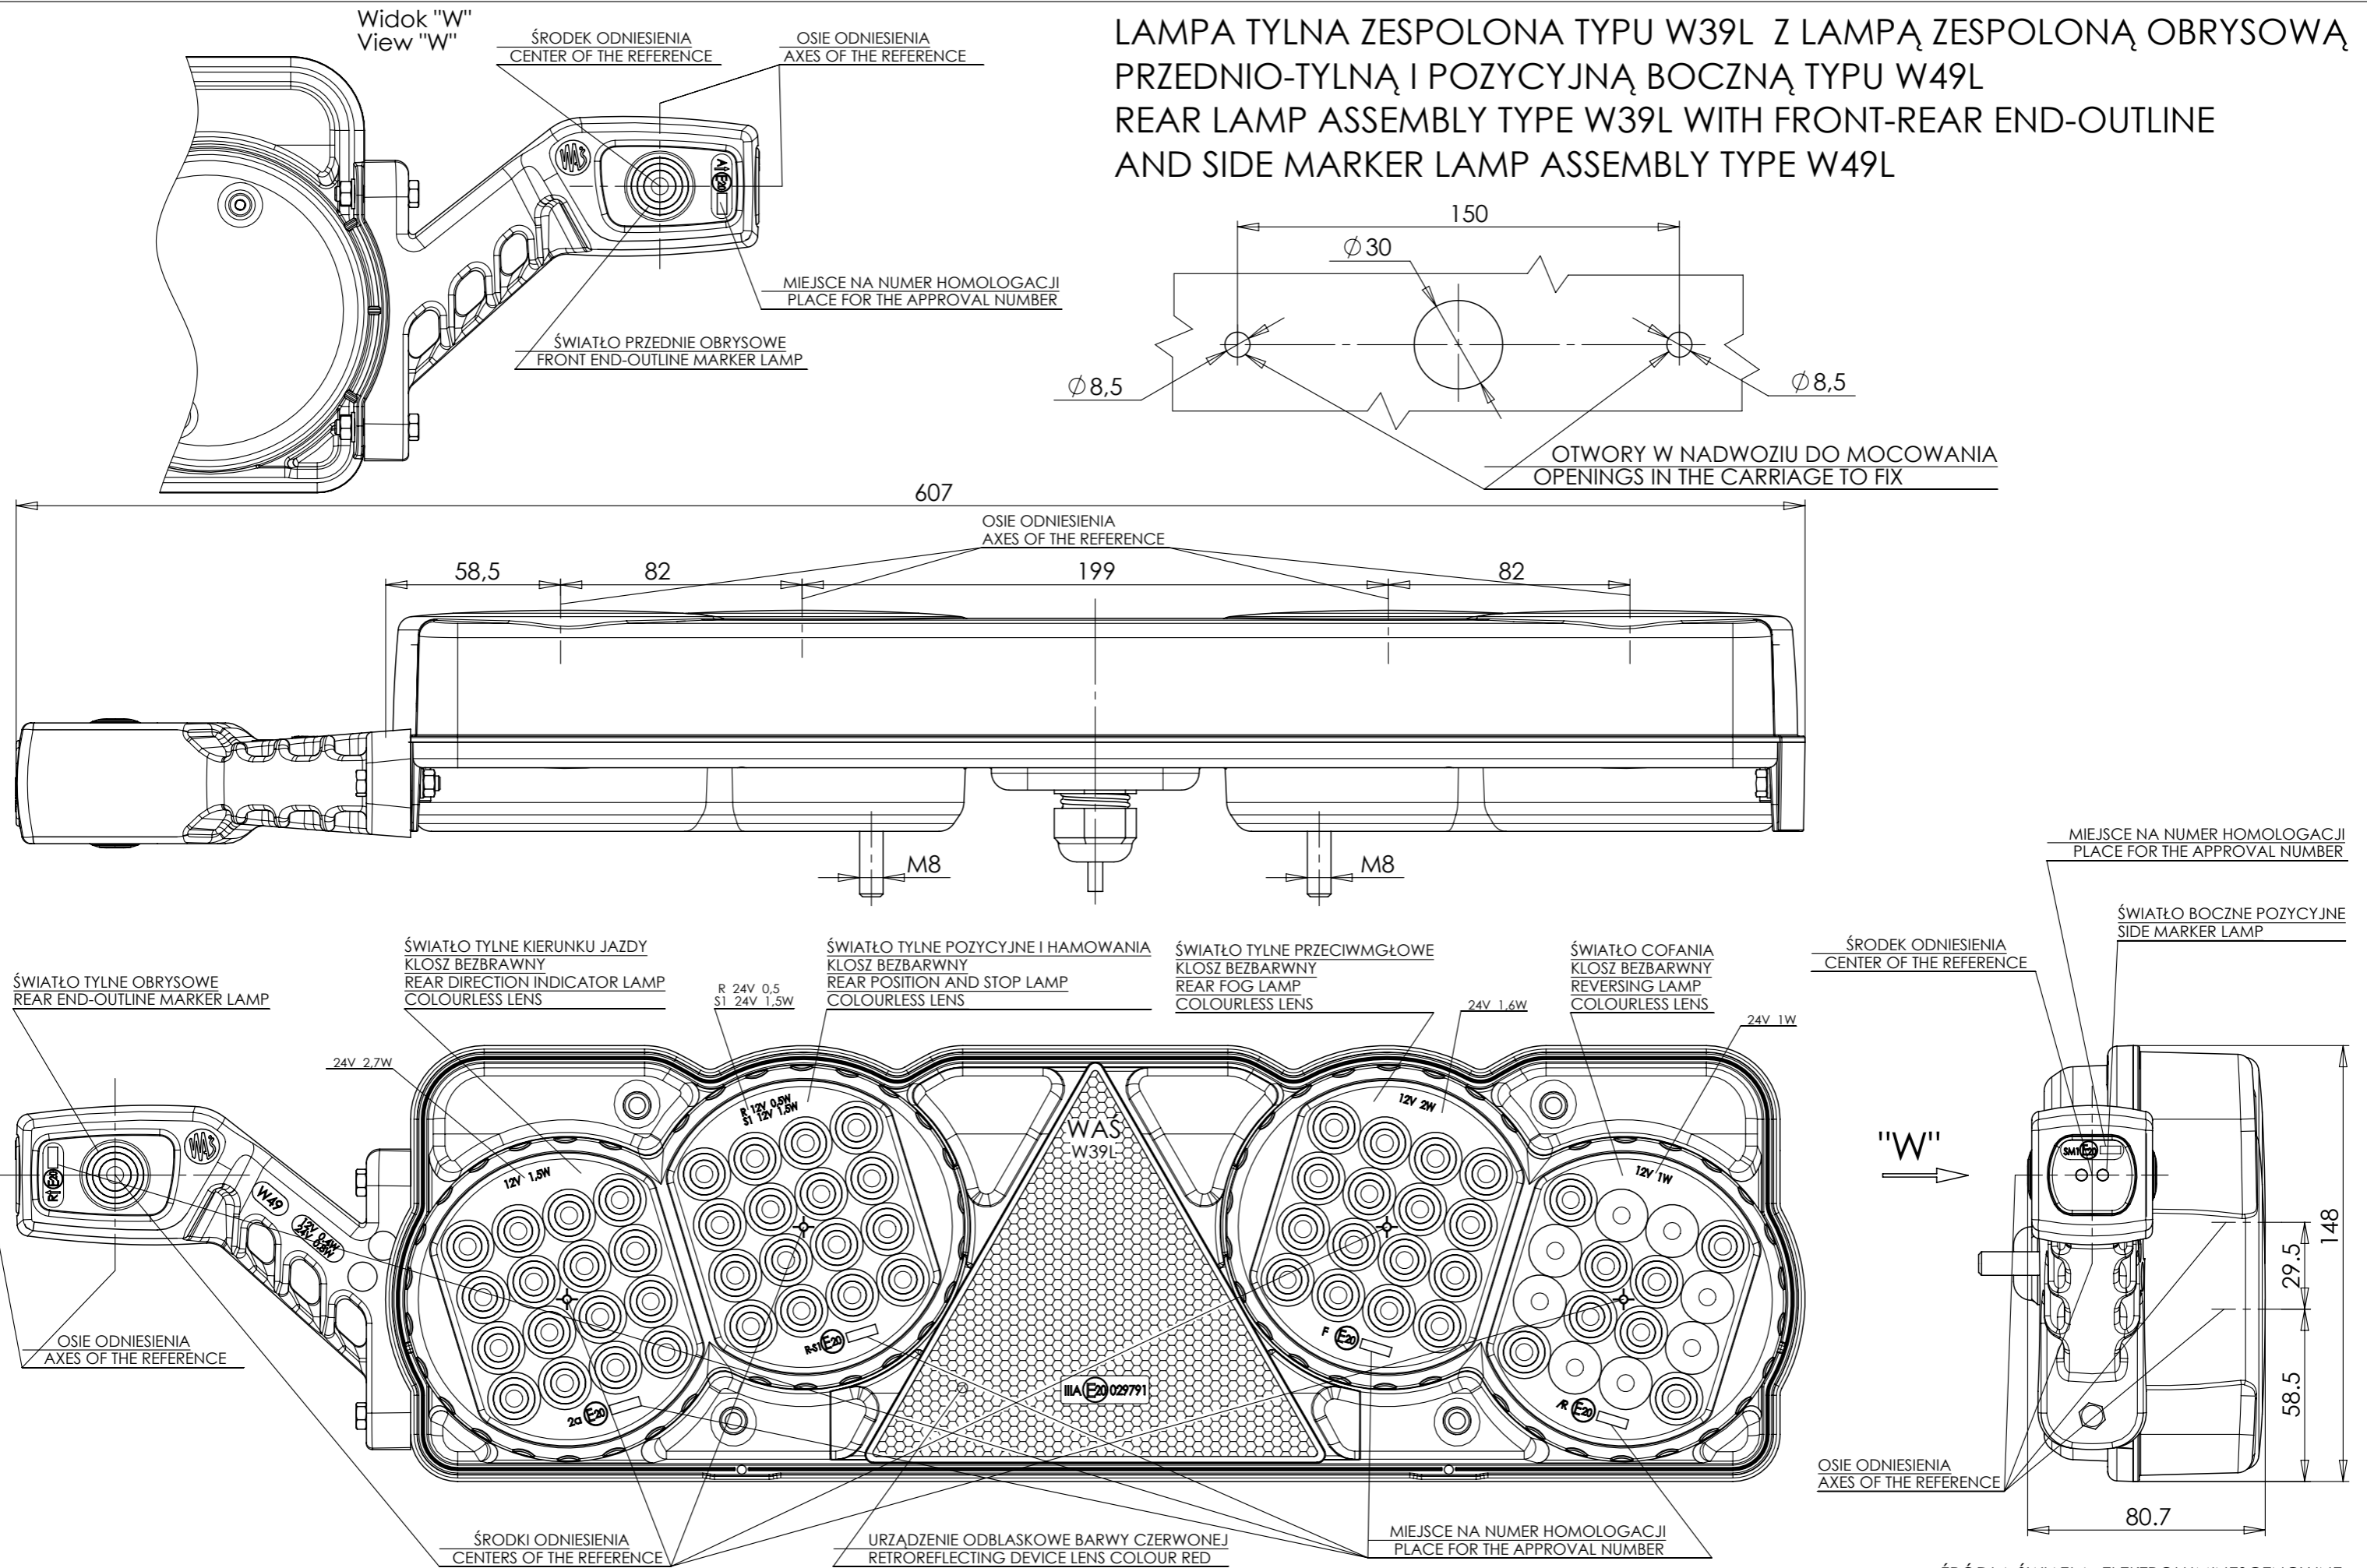

LAMPA TYLNA ZESPOLONA TYPU W39L Z LAMPĄ ZESPOLONĄ OBRYŚOWĄ PRZEDNIO-TYLNĄ I POZYCYJNĄ BOCZNĄ TYPU W49L
 REAR LAMP ASSEMBLY TYPE W39L WITH FRONT-REAR END-OUTLINE AND SIDE MARKER LAMP ASSEMBLY TYPE W49L

NINIEJSZY RYSUNEK JEST CZĘŚCIĄ WNIOSKU O ROZSZERZENIE HOMOLOGACJI
 THIS DRAWING IS A PART OF THE APPLICATION FOR THE EXTENSION OF APPROVAL