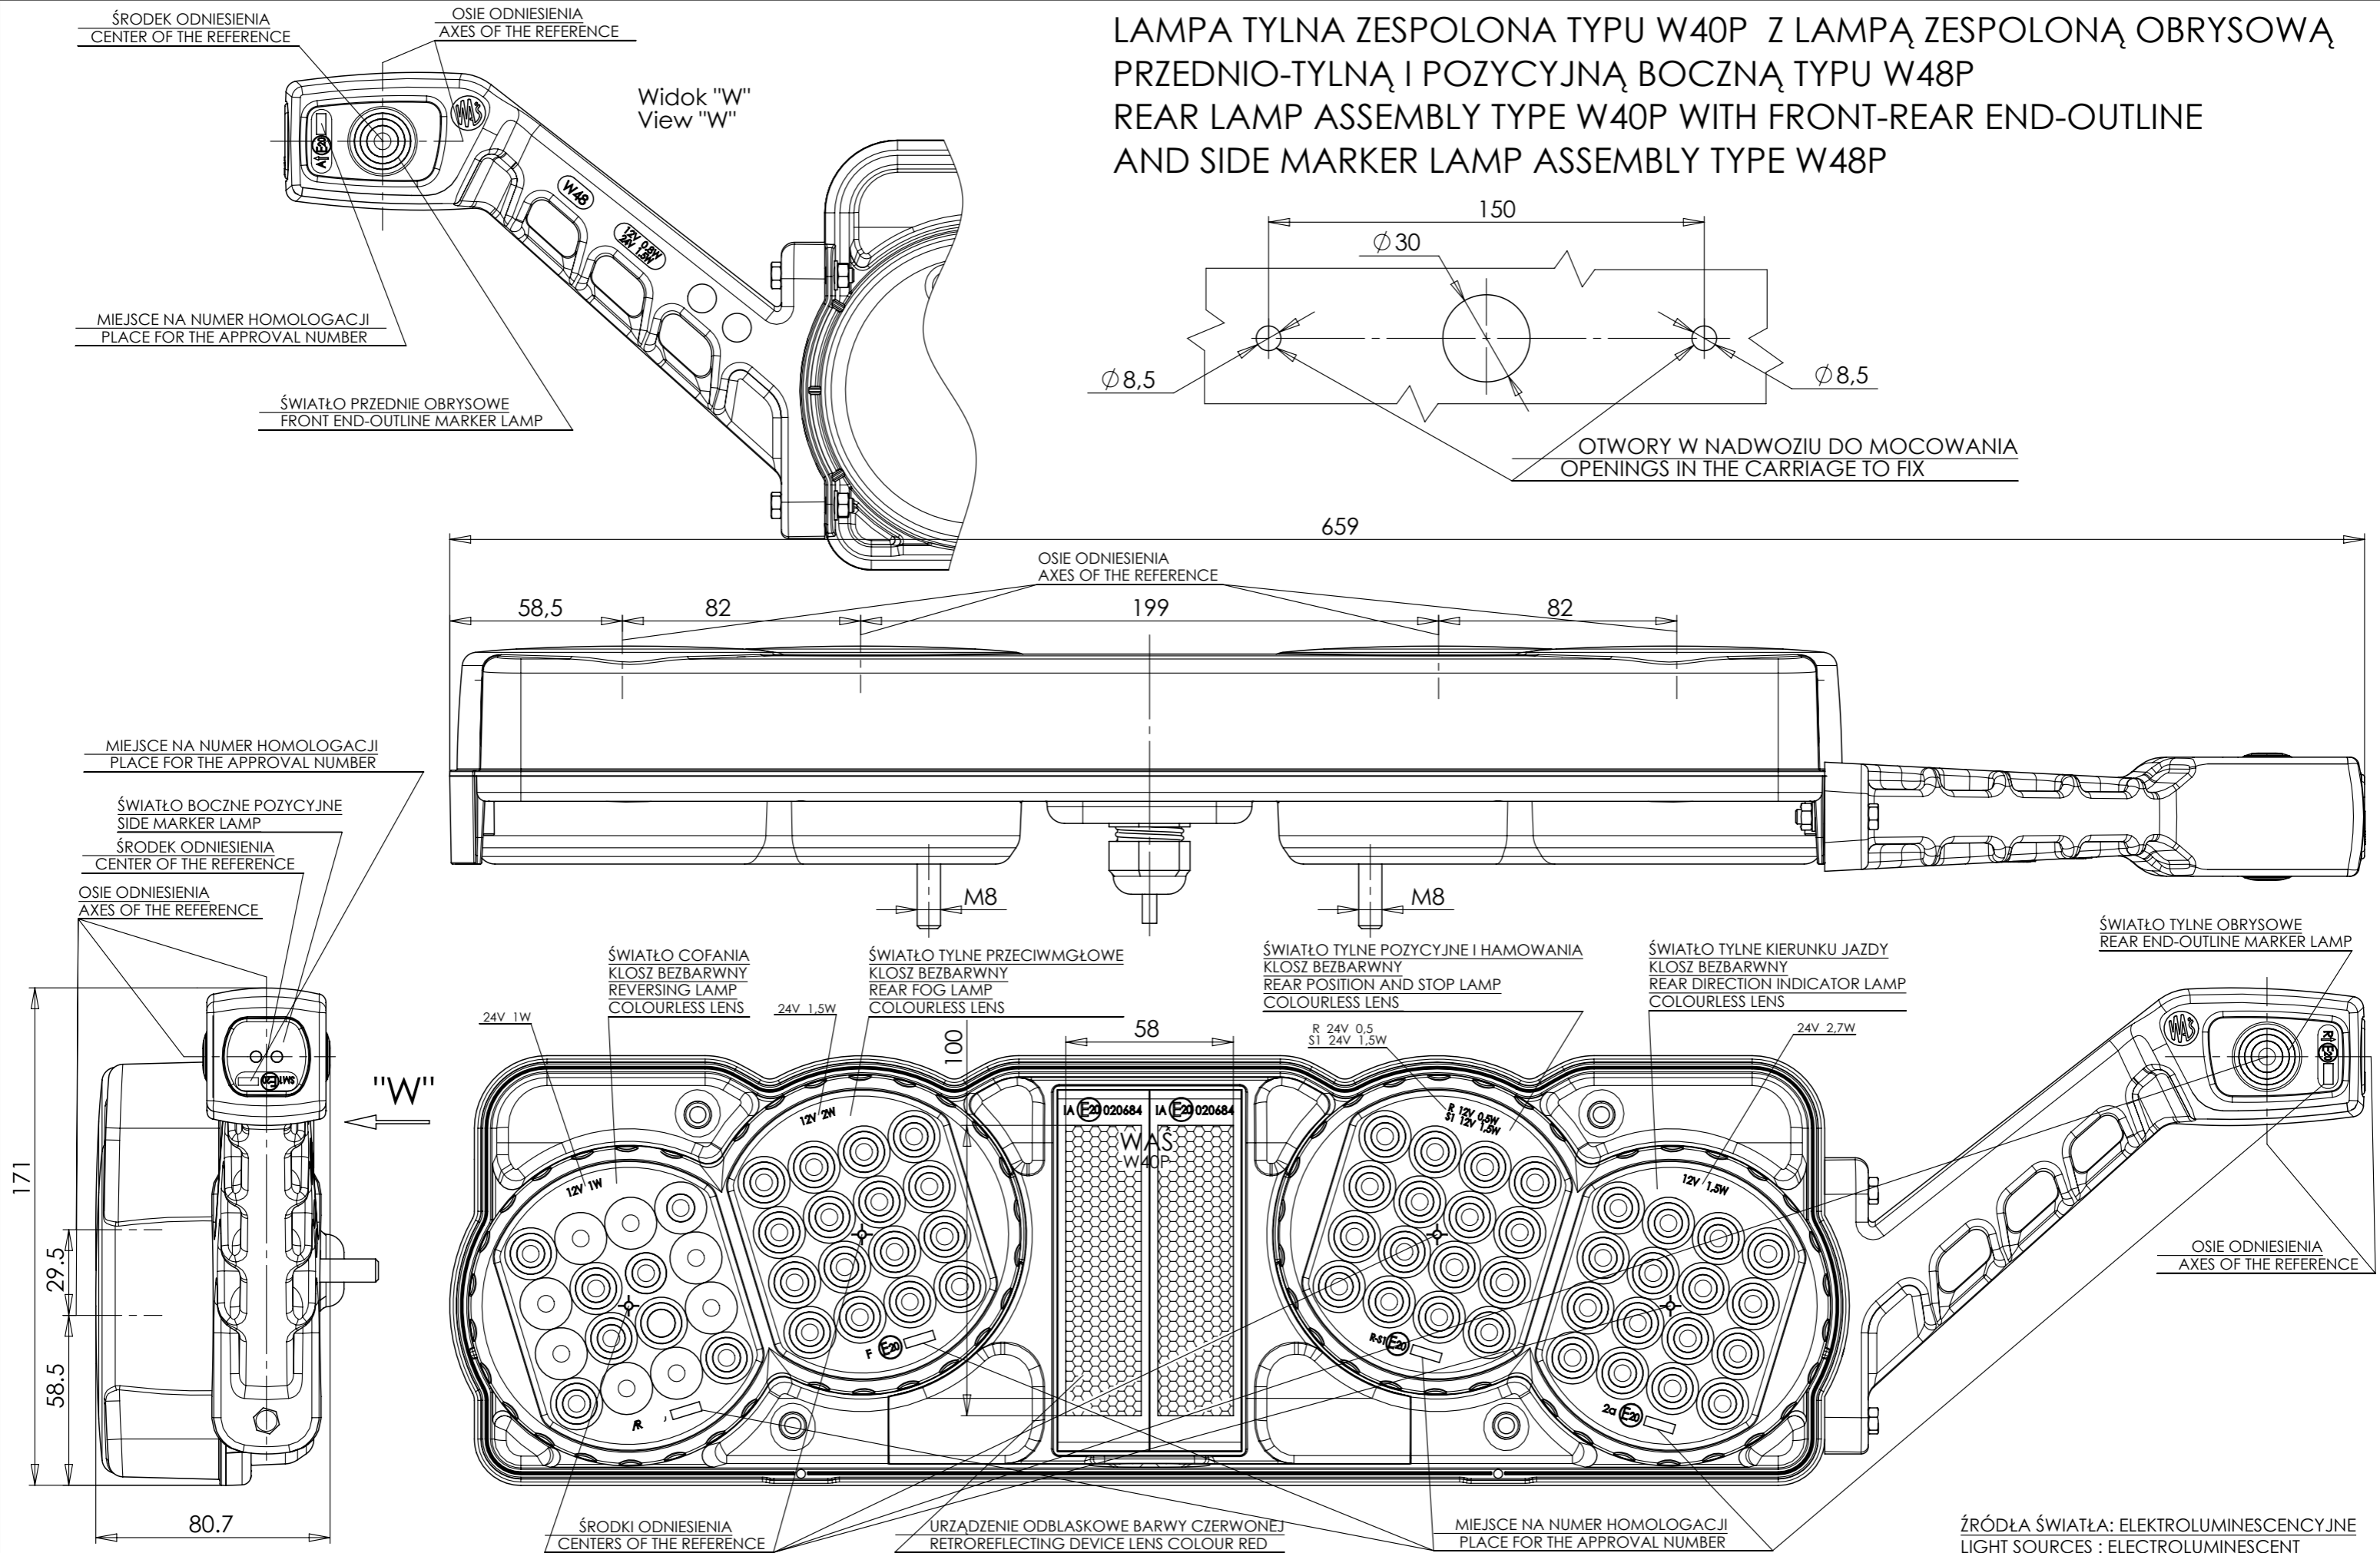

LAMPA TYLNA ZESPOLONA TYPU W40P Z LAMPĄ ZESPOLONĄ OBRYSOWĄ PRZEDNIO-TYLNĄ I POZYCYJNĄ BOCZNĄ TYPU W48P  
 REAR LAMP ASSEMBLY TYPE W40P WITH FRONT-REAR END-OUTLINE AND SIDE MARKER LAMP ASSEMBLY TYPE W48P

NINIEJSZY RYSUNEK JEST CZĘŚCIĄ WNIOSKU O ROZSZERZENIE HOMOLOGACJI  
 THIS DRAWING IS A PART OF THE APPLICATION FOR THE EXTENSION OF APPROVAL