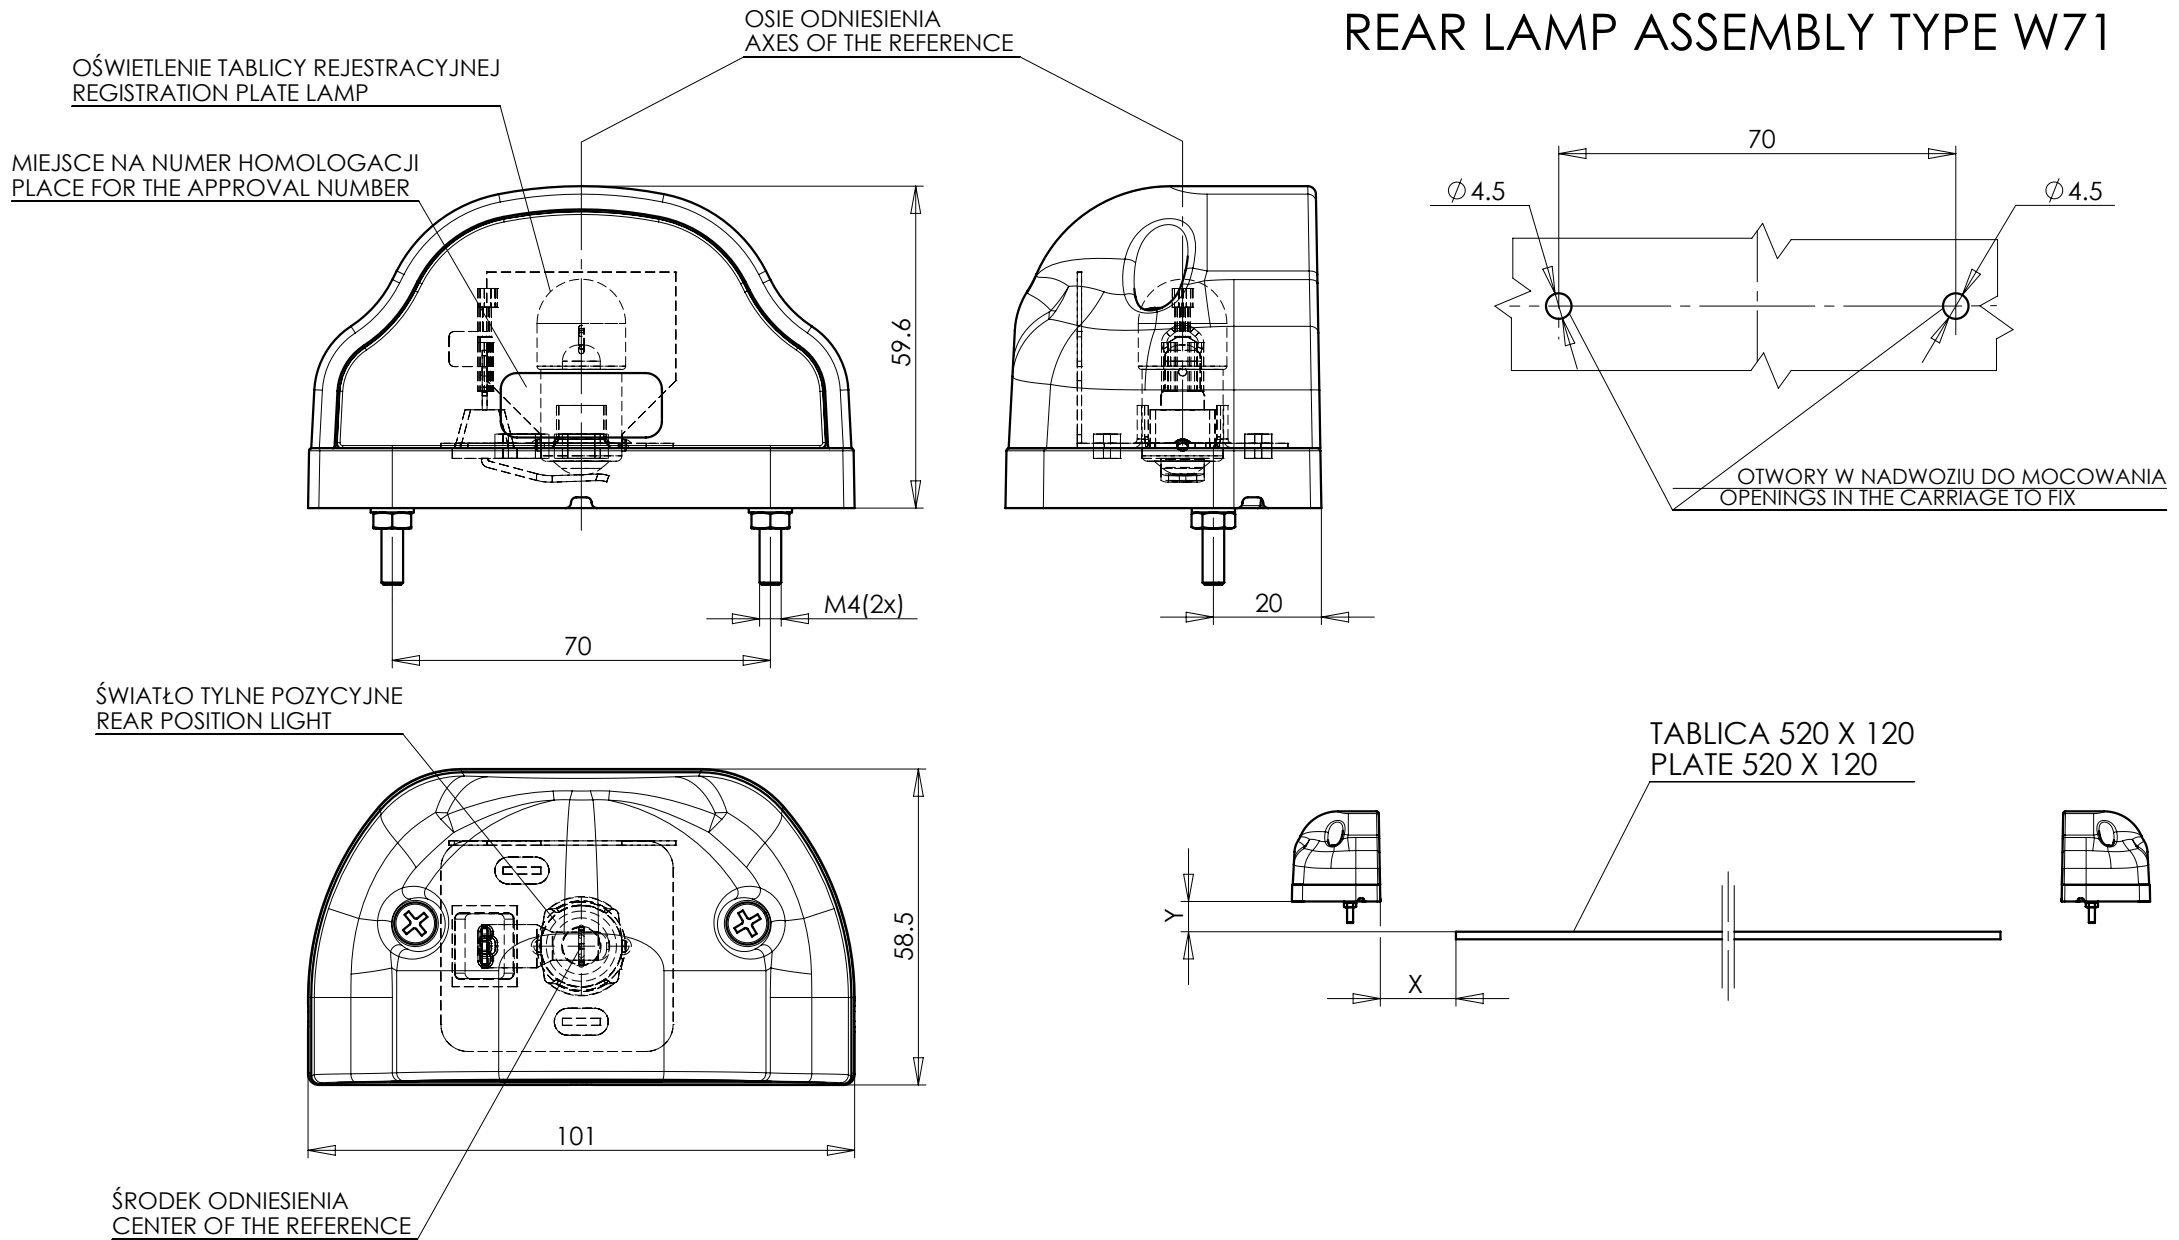

LAMPA TYLNA ZESPOLONA TYPU W71

REAR LAMP ASSEMBLY TYPE W71

NINIEJSZY RYSUNEK JEST CZĘŚCIĄ WNIOSKU O HOMOLOGACJE
 THIS DRAWING IS A PART OF THE APPLICATION FOR APPROVAL