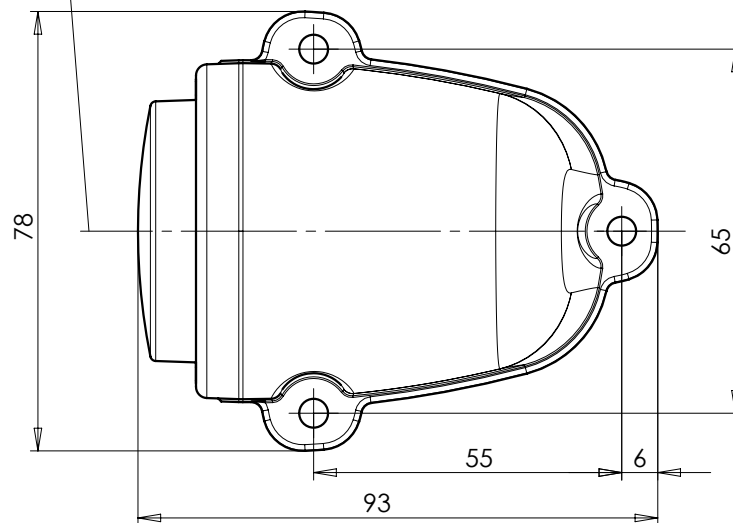

LAMPA TYLNA OBRYSWA TYPU W25S REAR END-OUTLINE LAMP TYPE W25S

ŚWIATŁO TYLNE OBRYSWOWE
 REAR END-OUTLINE MARKER LAMP

ŚRODEK ODNIESIENIA
 CENTER OF THE REFERENCE

MIEJSCE NA NUMER HOMOLOGACJI
 PLACE FOR THE APPROVAL NUMBER

OŚ ODNIESIENIA
 AXIS OF THE REFERENCE

OTWORY W NADWOZIU DO MOCOWANIA
 OPENINGS IN THE CARRIAGE TO FIX

ŹRÓDŁA ŚWIATŁA: ELEKTROLUMINESCENCYJNE 12V, 24V
 LIGHT SOURCE: ELECTROLUMINESCENT 12V, 24V