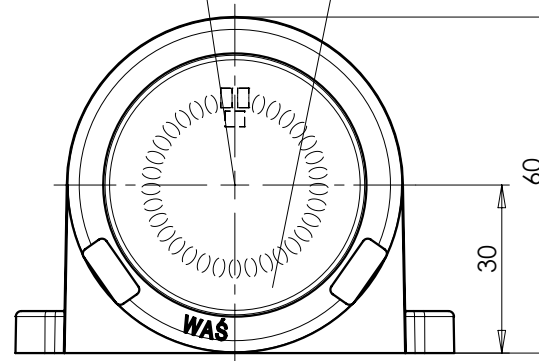

LAMPA TYLNA OBRYSWA TYPU W25S REAR END-OUTLINE LAMP TYPE W25S

ŚWIATŁO TYLNE OBRYSWOWE
 REAR END-OUTLINE MARKER LAMP

ŚRODEK ODNIESIENIA
 CENTER OF THE REFERENCE

MIEJSCE NA NUMER HOMOLOGACJI
 PLACE FOR THE APPROVAL NUMBER

OŚ ODNIESIENIA
 AXIS OF THE REFERENCE

OTWORY W NADWOZIU DO MOCOWANIA
 OPENINGS IN THE CARRIAGE TO FIX

ŹRÓDŁA ŚWIATŁA: ELEKTROLUMINESCENCYJNE 12V, 24V
 LIGHT SOURCE: ELECTROLUMINESCENT 12V, 24V