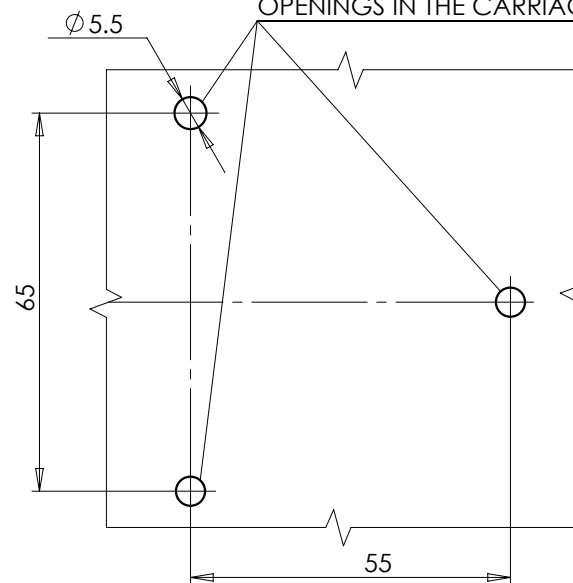

LAMPA TYLNA OBRYSWA TYPU W25S REAR END-OUTLINE LAMP TYPE W25S

ŚWIATŁO TYLNE OBRYSWOWE
 REAR END-OUTLINE MARKER LAMP

ŚRODEK ODNIESIENIA
 CENTER OF THE REFERENCE

MIEJSCE NA NUMER HOMOLOGACJI
 PLACE FOR THE APPROVAL NUMBER

OŚ ODNIESIENIA
 AXIS OF THE REFERENCE

OTWORY W NADWOZIU DO MOCOWANIA
 OPENINGS IN THE CARRIAGE TO FIX

ŹRÓDŁA ŚWIATŁA: ELEKTROLUMINESCENCYJNE 12V, 24V
 LIGHT SOURCE: ELECTROLUMINESCENT 12V, 24V