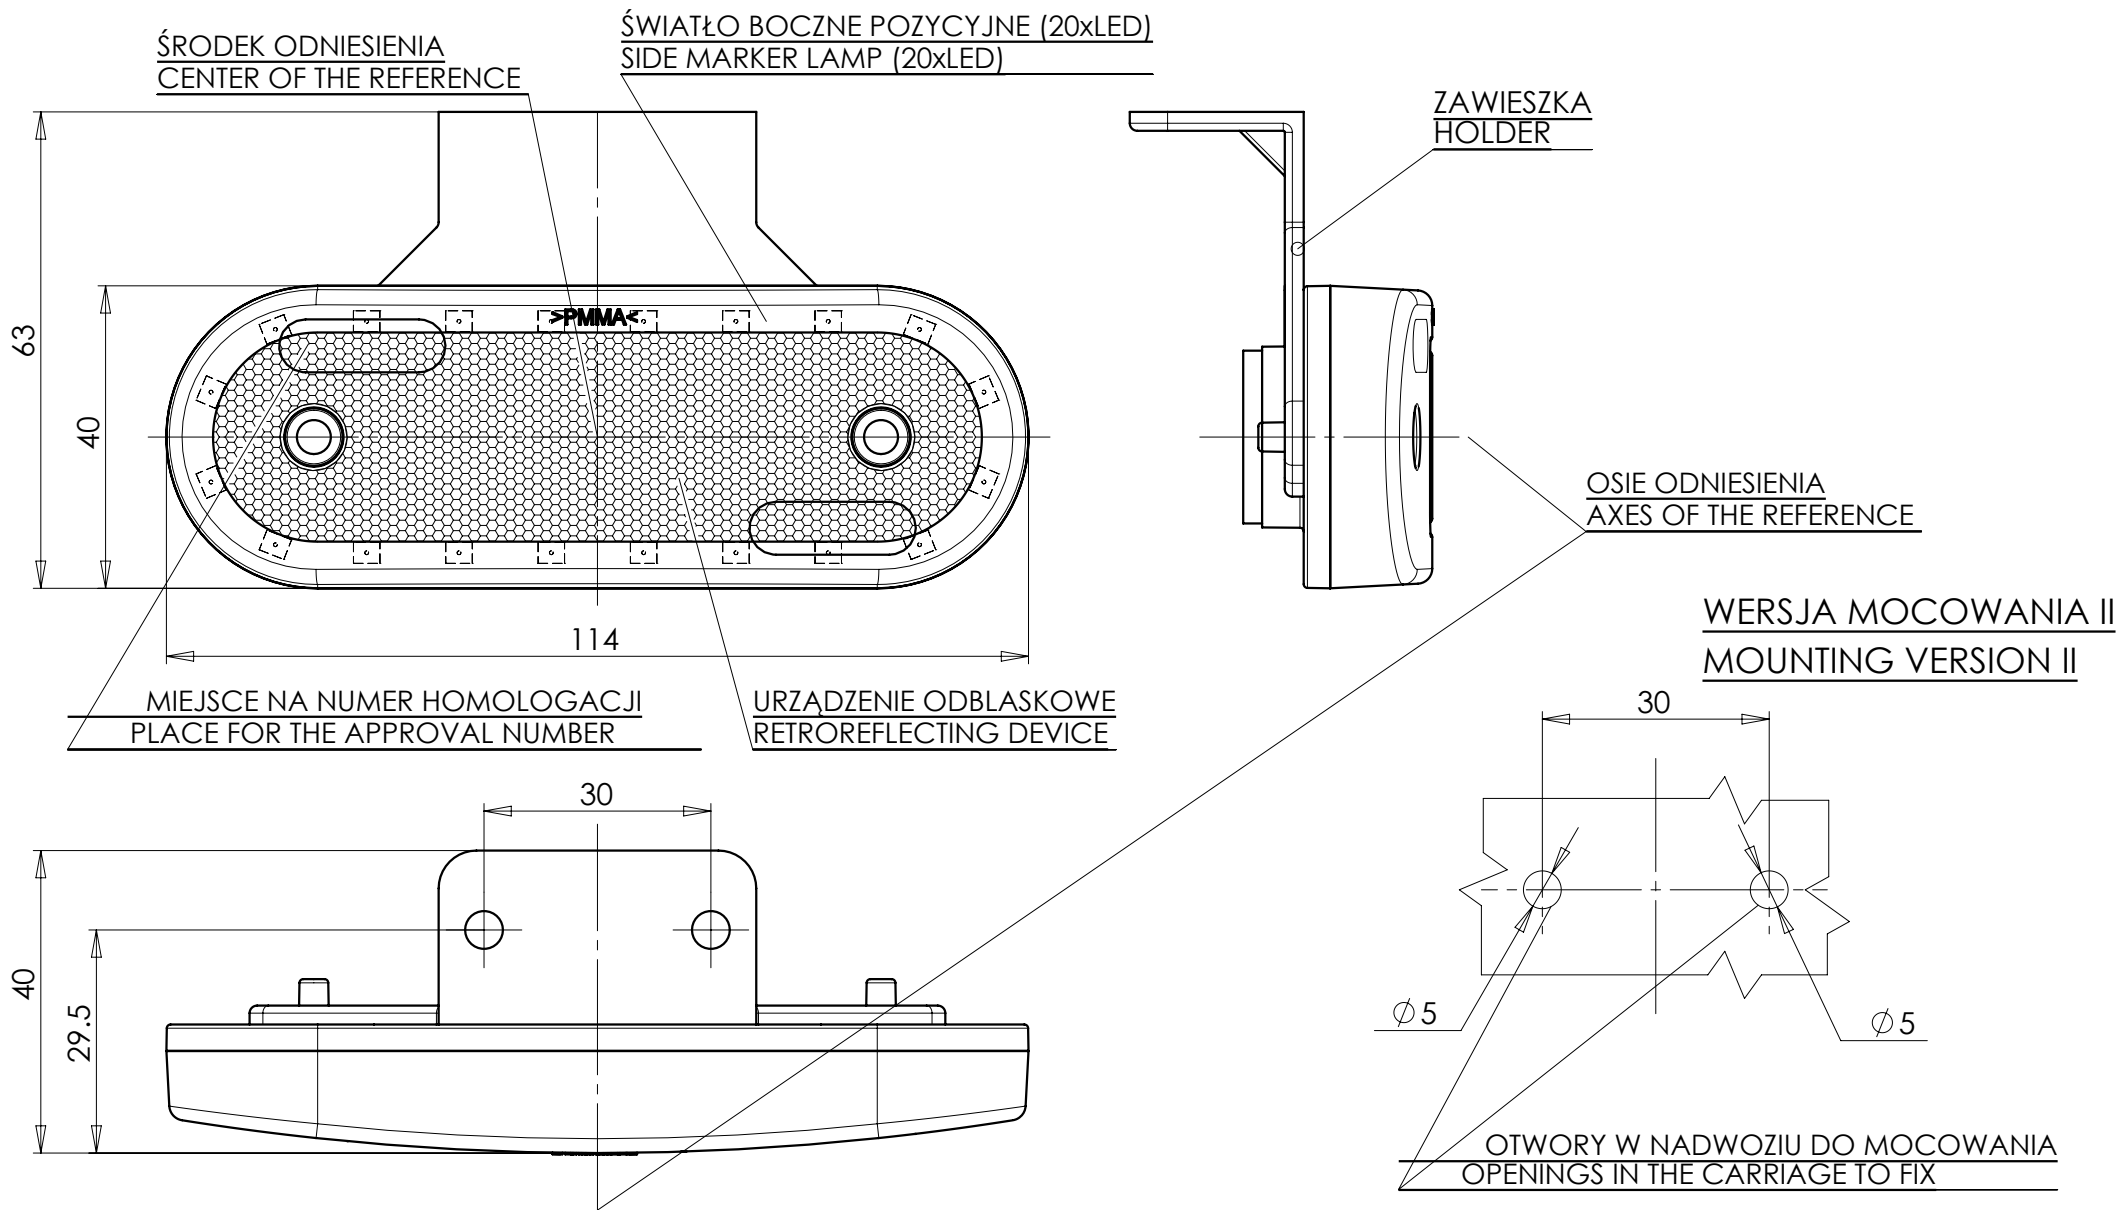

LAMPA ZESPOLONA BOCZNA POZYCYJNA TYPU W47WW

SIDE MARKER LAMP ASSEMBLY TYPE W47WW

NINIEJSZY RYSUNEK JEST CZĘŚCIĄ WNIOSKU O HOMOLOGACJĘ
THIS DRAWING IS A PART OF THE APPLICATION FOR APPROVAL

ŹRÓDŁA ŚWIATŁA: ELEKTROLUMINESCENCYJNE 12V 1W, 24V 2W
LIGHT SOURCE: ELECTROLUMINESCENT 12V 1W, 24V 2W