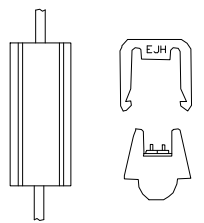

7

A (4:1)

System II.4

Lp.	Nazwa części	Opis			Data	05.04.2011
1	Adapter 2x7P/24V	651271 - 1,0m	9	Záslepka przewodu 2-żyłowego	035205	Pracował: J.Piórkarz
2	Przewód płaski 2-żyłowy 2szt.	651163 - 2x17m	10	Przeciwzłacz Power Seal		Sprawdził: A.Jasień
3	Przewód główny 8-żyłowy	651127 - 17m				
4	Przewód zasilający lamp tylnych	651743 - 2x3,5m				
5	Złącze Power Seal					
6	Przeciwzłacz Schlenmer					
7	Złącze Schlenmer					
8	Zapinka Click-In Jaeger	Part 1. 047659 Part 2. 381130				