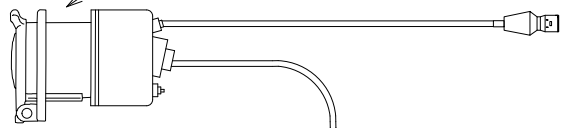

1

5

8

3

2

9

4

6

7

A (4:1)

System II.6

Lp.	Nazwa części	Opis			Data	05.04.2011
1	Adapter 2x7P/24V	651271 - 1,0m	9	Záslepka przewodu 2-żyłowego	035205	Pracował: J.Piórkarz
2	Przewód płaski 2-żyłowy 2szt.	651161 - 2x9,0m	10	Przeciwzłaczce Power Seal		Sprawdził: A.Jasień
3	Przewód główny 8-żyłowy	651301 - 9,0m				
4	Przewód zasilający lamp tylnych	651743 - 2x3,5m				
5	Złącze Power Seal					
6	Przeciwzłaczce Schlenmer					
7	Złącze Schlenmer					
8	Zapinka Click-In Jaeger	Part 1. 047659 Part 2. 381130