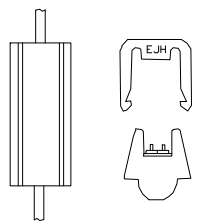

7

A (4:1)

System II.6

Lp.	Nazwa części	Opis			Data	05.04.2011
1	Adapter 2x7P/24V	651271 - 1,0m	9	Záslepka przewodu 2-żyłowego	035205	Pracował: J.Piórkarz
2	Przewód płaski 2-żyłowy 2szt.	651161 - 2x9,0m	10	Przeciwzłaczce Power Seal		Sprawdził: A.Jasień
3	Przewód główny 8-żyłowy	651301 - 9,0m				
4	Przewód zasilający lamp tylnych	651743 - 2x3,5m				
5	Złącze Power Seal					
6	Przeciwzłaczce Schlenmer					
7	Złącze Schlenmer					
8	Zapinka Click-In Jaeger	Part 1. 047659 Part 2. 381130				